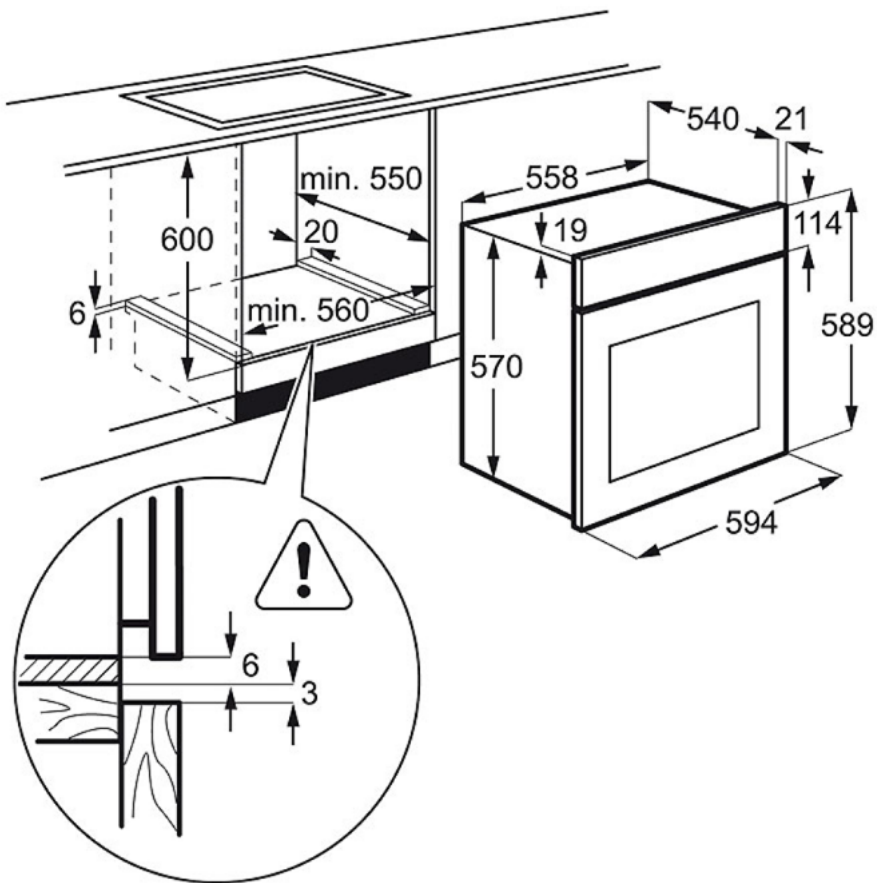

EZB53410AX BI Oven

PSGBOV140D002005