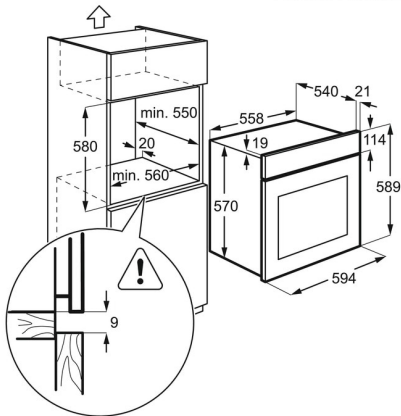

Product Specification

Рекомендованная цена. Перейдите на сайт магазина, чтобы узнать о возможных специальных предложениях.

35990.00

Цвет	Чёрный
Защита от детей	Нет
Тип пара	Без функции пара
Режимы приготовления	Кольцевой + Конвектор
Размеры (ВхШхГ), мм	590x594x560
Размеры для встраивания (ВхШхГ), мм	593x560x550
Очистка	Эмаль лёгкой очистки
Освещение духовки	1 лампа, На задней стенке
Термоцуп	Нет
Утапливаемые переключатели	Да
Страна производства	Польша
Длина сетевого шнура, м	1.1
Подключение к Wi-Fi	Нет
Количество стекол в двери	2
Предохранители, А	13
Общая потребляемая мощность, Вт	2500
Вилка	Нет
Номинальное напряжение, В	220-240
Класс энергоэффективности	A

PSGBOV140D002004