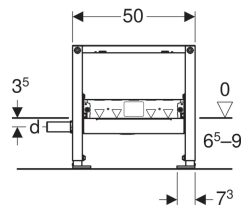

Монтажный элемент Geberit Duofix для душевых систем, 50 см, с водоотводом в стене, высота стяжки для напольного стока 65–90 мм

Цели применения

- Для обычных ванн
- Для гипсокартонных стен
- Для встраивания в пристенки по высоте рамы или по высоте помещения
- Для встраивания в фальшстены по высоте помещения
- Для встраивания в перегородку систем Geberit Duofix по высоте рамы или помещения
- Для отвода воды из душевых, находящихся на уровне пола
- Для композитных герметиков
- Для сбора сточной воды от одной душевой сетки
- Для встраивания при очень тонком напольном покрытии
- Для высоты выравнивающей стяжки ≥ 65 мм на входе

Характеристики

- Высота гидрозатвора составляет только 30 мм, что отличается от требований стандарта EN 1253
- Самонесущая рама с порошковой окраской
- Рама с отверстиями $\varnothing 9$ мм для крепления в деревянном каркасе
- Стойки с защитой от скольжения
- Опорные площадки поворотные
- Глубина опорных площадок подходит для монтажа в U-образные профили UW 50 и в направляющие системы Geberit Duofix

- Регулируемая высота отверстия сифона
- Толщина панельной обшивки – 10–40 мм
- Подходит для облицовки плиткой на полу 2–26 мм
- Подходит для облицовки плиткой на стене 2–35 мм
- Регулируемая уплотнительная поверхность для присоединения уплотнения без механических напряжений
- Подсоединение к водостоку сбоку
- Предварительно уложенный уплотняющий флис
- Уплотняющий флис по всему периметру, 10 см, для подсоединения уплотнительных систем

Технические характеристики

Пропускная способность слива	0.4 л/с
Высота гидрозатвора	30 мм

Объем поставки

- Соединительный патрубок из ПНД, $\varnothing 40$ мм
- Крышка защитного короба с встроенной входной пластиной
- Крепеж