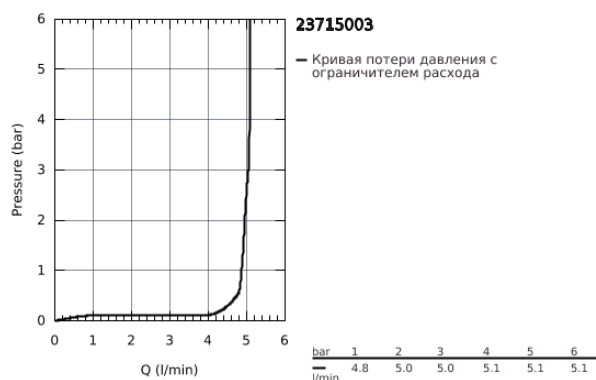

23 715 003 EUROSTYLE SOLID СМЕСИТЕЛЬ ОДНОРЫЧАЖНЫЙ ДЛЯ РАКОВИНЫ DN 15 S-SIZE

ОПИСАНИЕ ПРОДУКТА

- монтаж на одно отверстие
- металлический рычаг (без отверстия)
- **GROHE SilkMove** керамический картридж 35 мм
- регулировка расхода воды
- с ограничителем температуры
- **GROHE StarLight** хромированное покрытие поверхности
- **GROHE EcoJoy** - 5,7 л/мин
- **GROHE FastFixation** быстрая монтажная система
- без донного клапана
- гибкая подводка

23 715 003 **EUROSTYLE SOLID СМЕСИТЕЛЬ ОДНОРЫЧАЖНЫЙ ДЛЯ РАКОВИНЫ DN 15 S-SIZE**

ЗАПАСНЫЕ ЧАСТИ

- 1: lever (Order-nr. 46951000)
 - 2: Декоративная крышка/накладка (Order-nr. 46492000)
 - 3: Резьбовое соединение (Order-nr. 46460000)
 - 4: Картридж малый д. Taron смес. д.пак. (Order-nr. 46374000)
 - 5: Аэратор (Order-nr. 48159000)
 - 6: Обратное резьбовое соединение (Order-nr. 46671000)
 - 7: Ключ (Order-nr. 19332000)*
 - 8: Монтажный ключ (Order-nr. 19017000)*
- * Optional accessories