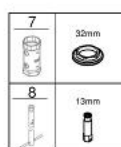

23 715 003 EUROSTYLE SOLID СМЕСИТЕЛЬ ОДНОРЫЧАЖНЫЙ ДЛЯ РАКОВИНЫ DN 15 S-SIZE

ОПИСАНИЕ ПРОДУКТА

- монтаж на одно отверстие
- металлический рычаг (без отверстия)
- **GROHE SilkMove** керамический картридж 35 мм
- регулировка расхода воды
- с ограничителем температуры
- **GROHE StarLight** хромированное покрытие поверхности
- **GROHE EcoJoy** - 5,7 л/мин
- **GROHE FastFixation** быстрая монтажная система
- без донного клапана
- гибкая подводка

23 715 003 **EUROSTYLE SOLID СМЕСИТЕЛЬ ОДНОРЫЧАЖНЫЙ ДЛЯ РАКОВИНЫ DN 15 S-SIZE**

ЗАПАСНЫЕ ЧАСТИ

- 1: lever (Order-nr. 46951000)
 - 2: Декоративная крышка/накладка (Order-nr. 46492000)
 - 3: Резьбовое соединение (Order-nr. 46460000)
 - 4: Картридж малый д. Taron смес. д.пак. (Order-nr. 46374000)
 - 5: Аэратор (Order-nr. 48159000)
 - 6: Обратное резьбовое соединение (Order-nr. 46671000)
 - 7: Ключ (Order-nr. 19332000)*
 - 8: Монтажный ключ (Order-nr. 19017000)*
- * Optional accessories