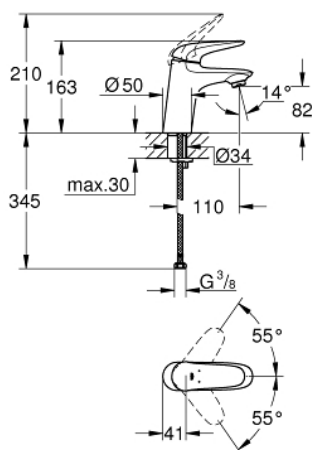

23 715 003 EUROSTYLE SOLID СМЕСИТЕЛЬ ОДНОРЫЧАЖНЫЙ ДЛЯ РАКОВИНЫ DN 15 S-SIZE

ОПИСАНИЕ ПРОДУКТА

- монтаж на одно отверстие
- металлический рычаг (без отверстия)
- **GROHE SilkMove** керамический картридж 35 мм
- регулировка расхода воды
- с ограничителем температуры
- **GROHE StarLight** хромированное покрытие поверхности
- **GROHE EcoJoy** - 5,7 л/мин
- **GROHE FastFixation** быстрая монтажная система
- без донного клапана
- гибкая подводка

23 715 003 **EUROSTYLE SOLID СМЕСИТЕЛЬ ОДНОРЫЧАЖНЫЙ ДЛЯ РАКОВИНЫ DN 15 S-SIZE**

ЗАПАСНЫЕ ЧАСТИ

- 1: lever (Order-nr. 46951000)
 - 2: Декоративная крышка/накладка (Order-nr. 46492000)
 - 3: Резьбовое соединение (Order-nr. 46460000)
 - 4: Картридж малый д. Taron смес. д.пак. (Order-nr. 46374000)
 - 5: Аэратор (Order-nr. 48159000)
 - 6: Обратное резьбовое соединение (Order-nr. 46671000)
 - 7: Ключ (Order-nr. 19332000)*
 - 8: Монтажный ключ (Order-nr. 19017000)*
- * Optional accessories