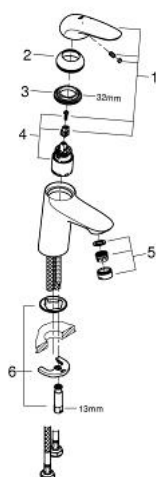

23 715 003 EUROSTYLE SOLID СМЕСИТЕЛЬ ОДНОРЫЧАЖНЫЙ ДЛЯ РАКОВИНЫ DN 15 S-SIZE

ОПИСАНИЕ ПРОДУКТА

- монтаж на одно отверстие
- металлический рычаг (без отверстия)
- **GROHE SilkMove** керамический картридж 35 мм
- регулировка расхода воды
- с ограничителем температуры
- **GROHE StarLight** хромированное покрытие поверхности
- **GROHE EcoJoy** - 5,7 л/мин
- **GROHE FastFixation** быстрая монтажная система
- без донного клапана
- гибкая подводка

23 715 003 **EUROSTYLE SOLID СМЕСИТЕЛЬ ОДНОРЫЧАЖНЫЙ ДЛЯ РАКОВИНЫ DN 15 S-SIZE**

ЗАПАСНЫЕ ЧАСТИ

- 1: lever (Order-nr. 46951000)
 - 2: Декоративная крышка/накладка (Order-nr. 46492000)
 - 3: Резьбовое соединение (Order-nr. 46460000)
 - 4: Картридж малый д. Taron смес. д.пак. (Order-nr. 46374000)
 - 5: Аэратор (Order-nr. 48159000)
 - 6: Обратное резьбовое соединение (Order-nr. 46671000)
 - 7: Ключ (Order-nr. 19332000)*
 - 8: Монтажный ключ (Order-nr. 19017000)*
- * Optional accessories