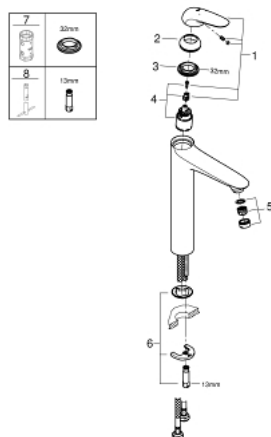

23 719 003 EUROSTYLE SOLID СМЕСИТЕЛЬ ОДНОРЫЧАЖНЫЙ ДЛЯ РАКОВИНЫ DN 15 XL-SIZE

ОПИСАНИЕ ПРОДУКТА

- монтаж на одно отверстие
- металлический рычаг (без отверстия)
- для отдельностоящих раковин
- GROHE SilkMove керамический картридж 35 мм
- с ограничителем температуры
- GROHE StarLight хромированное покрытие поверхности
- GROHE EcoJoy - 5,7 л/мин
- GROHE FastFixation быстрая монтажная система
- без донного клапана
- гибкая подводка

23 719 003 EUROSTYLE SOLID СМЕСИТЕЛЬ ОДНОРЫЧАЖНЫЙ ДЛЯ РАКОВИНЫ DN 15 XL-SIZE

ЗАПАСНЫЕ ЧАСТИ

- 1: lever (Order-nr. 46951000)
 - 2: Декоративная крышка/накладка (Order-nr. 46492000)
 - 3: Резьбовое соединение (Order-nr. 46460000)
 - 4: Картридж малый д. Taron смес. д.пак. (Order-nr. 46374000)
 - 5: Аэратор (Order-nr. 46837000)
 - 6: Обратное резьбовое соединение (Order-nr. 46671000)
 - 7: Ключ (Order-nr. 19332000)*
 - 8: Монтажный ключ (Order-nr. 19017000)*
- * Optional accessories