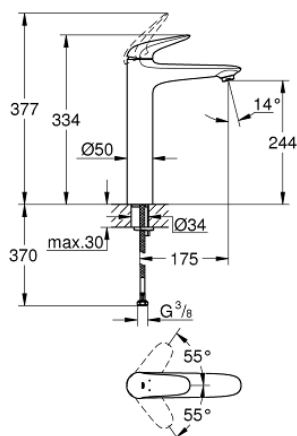

23 719 003 EUROSTYLE SOLID СМЕСИТЕЛЬ ОДНОРЫЧАЖНЫЙ ДЛЯ РАКОВИНЫ DN 15 XL-SIZE

ОПИСАНИЕ ПРОДУКТА

- монтаж на одно отверстие
- металлический рычаг (без отверстия)
- для отдельностоящих раковин
- GROHE SilkMove керамический картридж 35 мм
- с ограничителем температуры
- GROHE StarLight хромированное покрытие поверхности
- GROHE EcoJoy - 5,7 л/мин
- GROHE FastFixation быстрая монтажная система
- без донного клапана
- гибкая подводка

23 719 003 EUROSTYLE SOLID СМЕСИТЕЛЬ ОДНОРЫЧАЖНЫЙ ДЛЯ РАКОВИНЫ DN 15 XL-SIZE

ЗАПАСНЫЕ ЧАСТИ

- 1: lever (Order-nr. 46951000)
 - 2: Декоративная крышка/накладка (Order-nr. 46492000)
 - 3: Резьбовое соединение (Order-nr. 46460000)
 - 4: Картридж малый д. Taron смес. д.пак. (Order-nr. 46374000)
 - 5: Аэратор (Order-nr. 46837000)
 - 6: Обратное резьбовое соединение (Order-nr. 46671000)
 - 7: Ключ (Order-nr. 19332000)*
 - 8: Монтажный ключ (Order-nr. 19017000)*
- * Optional accessories