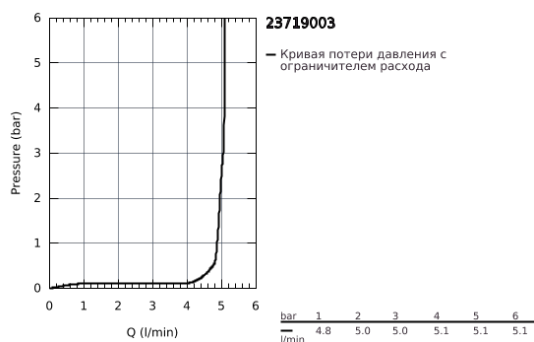

23 719 003 EUROSTYLE SOLID СМЕСИТЕЛЬ ОДНОРЫЧАЖНЫЙ ДЛЯ РАКОВИНЫ DN 15 XL-SIZE

ОПИСАНИЕ ПРОДУКТА

- монтаж на одно отверстие
- металлический рычаг (без отверстия)
- для отдельностоящих раковин
- GROHE SilkMove керамический картридж 35 мм
- с ограничителем температуры
- GROHE StarLight хромированное покрытие поверхности
- GROHE EcoJoy - 5,7 л/мин
- GROHE FastFixation быстрая монтажная система
- без донного клапана
- гибкая подводка

23 719 003 EUROSTYLE SOLID СМЕСИТЕЛЬ ОДНОРЫЧАЖНЫЙ ДЛЯ РАКОВИНЫ DN 15 XL-SIZE

ЗАПАСНЫЕ ЧАСТИ

- 1: lever (Order-nr. 46951000)
 - 2: Декоративная крышка/накладка (Order-nr. 46492000)
 - 3: Резьбовое соединение (Order-nr. 46460000)
 - 4: Картридж малый д. Taron смес. д.пак. (Order-nr. 46374000)
 - 5: Аэратор (Order-nr. 46837000)
 - 6: Обратное резьбовое соединение (Order-nr. 46671000)
 - 7: Ключ (Order-nr. 19332000)*
 - 8: Монтажный ключ (Order-nr. 19017000)*
- * Optional accessories