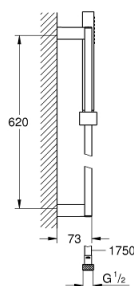

27 936 000 EUPHORIA CUBE ДУШЕВОЙ ГАРНИТУР

ОПИСАНИЕ ПРОДУКТА

- включает в себя:
- Ручной душ (27 698 000)
- душевая штанга 600 мм (27 892 000)
- душевой шланг 1750 мм (28 388 000)
- **GROHE DreamSpray** превосходный поток воды
- **GROHE StarLight** хромированное покрытие поверхности
- система **SpeedClean** против известковых отложений
- **внутренний охлаждающий канал** для продолжительного срока службы
- может использоваться с проточным водонагревателем
- минимальное давление 1,0 бар

27 936 000 EUPHORIA CUBE ДУШЕВОЙ ГАРНИТУР

ЗАПАСНЫЕ ЧАСТИ

- 1: скользящий элемент (Order-nr. 48180000)
- 2: Крепление душевой штанги (Order-nr. 48179000)
- 3: Фильтр-сетка (Order-nr. 0700200M)
- 4: Euphoria Cube Шайба выравнивания (Order-nr. 27845000)*