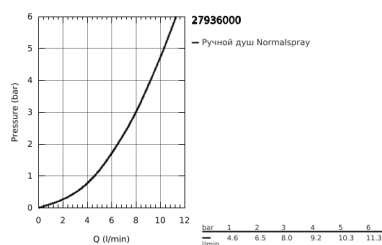

27 936 000 EUPHORIA CUBE ДУШЕВОЙ ГАРНИТУР

ОПИСАНИЕ ПРОДУКТА

- включает в себя:
- Ручной душ (27 698 000)
- душевая штанга 600 мм (27 892 000)
- душевой шланг 1750 мм (28 388 000)
- **GROHE DreamSpray** превосходный поток воды
- **GROHE StarLight** хромированное покрытие поверхности
- система **SpeedClean** против известковых отложений
- **внутренний охлаждающий канал** для продолжительного срока службы
- может использоваться с проточным водонагревателем
- минимальное давление 1,0 бар