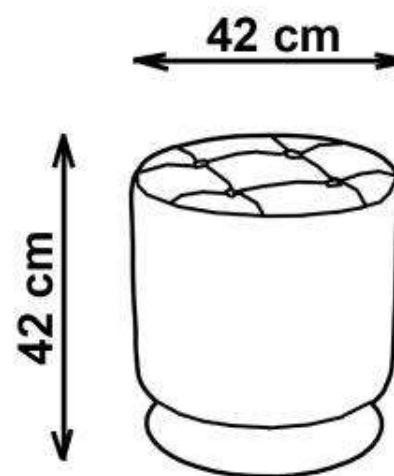

# DORA

A		1
B		1
C		1
D		1

HALMAR Sp. z o.o.

ul. Centralnego Okręgu Przemysłowego 2, 37-450 Stalowa Wola, POLSKA / POLAND  
tel. +48 15 843 28 10, fax: +48 15 842 19 57, e-mail: office@halmar.com.pl