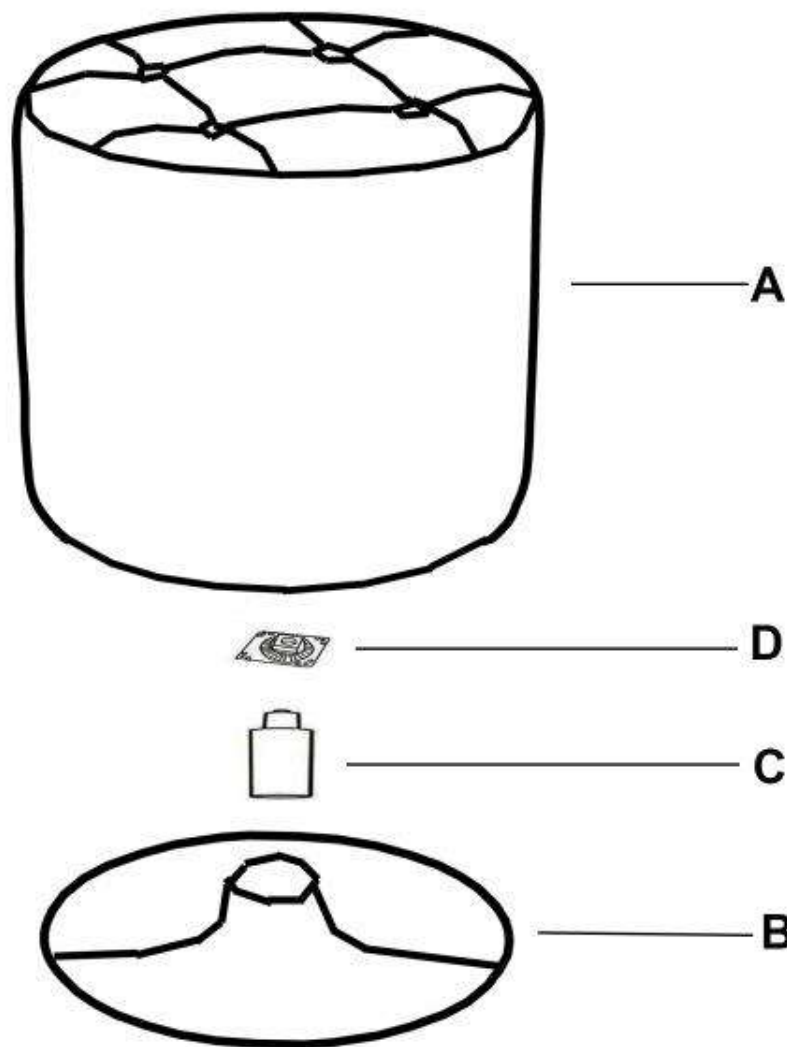

# DORA

A		1
B		1
C		1
D		1

HALMAR Sp. z o.o.

ul. Centralnego Okręgu Przemysłowego 2, 37-450 Stalowa Wola, POLSKA / POLAND  
tel. +48 15 843 28 10, fax: +48 15 842 19 57, e-mail: office@halmar.com.pl