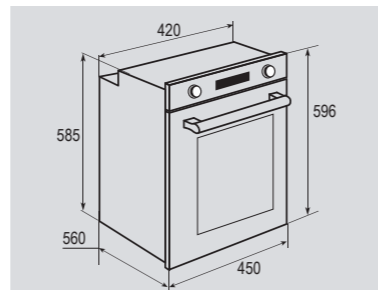

В КОМПЛЕКТЕ:

- Решётка ..... 1 шт.
- Глубокий противень ..... 1 шт.
- Маленький противень ..... 1 шт.
- Держатель противеня ..... 1 шт.