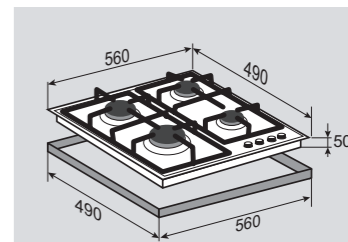

ВНЕШНИЕ ХАРАКТЕРИСТИКИ:

- Чугунные решетки
- Матовые колпачки горелок

Цвет: Черный
Ширина: 60 см.