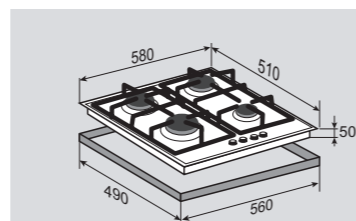

ВНЕШНИЕ ХАРАКТЕРИСТИКИ:

- Стекло Schott
- Скошенные края стекла
- Чугунные решетки
- Матовые колпачки горелок

Цвет: Черный
Ширина: 60 см.