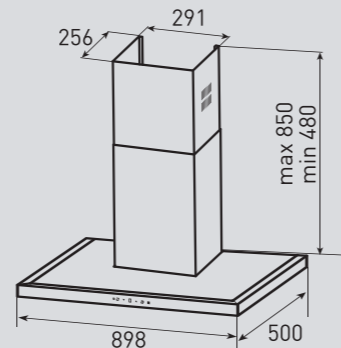

Цвета:
S – нержавеющая сталь
W – белый

WWW.ZIGMUNDSHTAIN.RU

K 201.61 S
K 201.61 W

Ширина: 60 см.

**K 201.91 S**
K 201.91 W

Ширина: 90 см.

STYLE K 221.61/91 B/W

Кухонная вытяжка