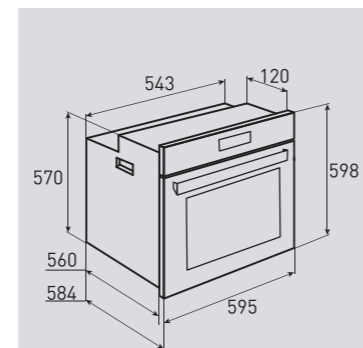

В КОМПЛЕКТЕ:

- Решётка ..... 1шт.
- Противень..... 2шт.

Цвет: Черный
Объем духовки: 67 л.
Ширина: 60 см.