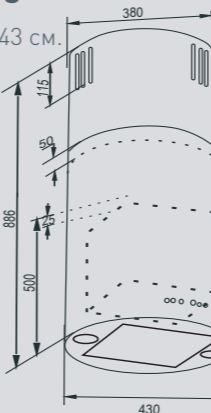

Цвет: Нержавеющая сталь

K 331.41 S

Ширина: 43 см.

HI-TECH K 219.61/91 B/W/X

Кухонная вытяжка

K 219.61/91B

K 219.61/91W

K 219.61/91X