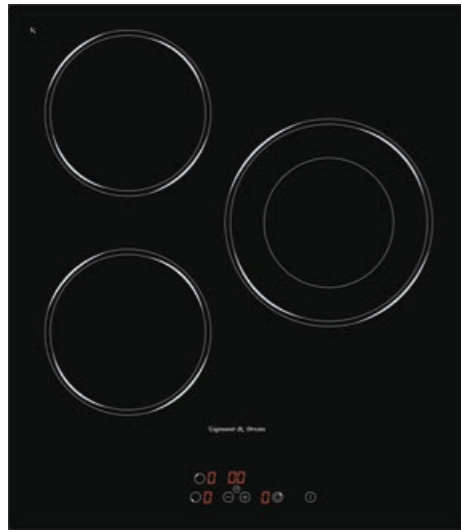

SLIMLINE CNS 302.45 BX

Независимая стеклокерамическая поверхность