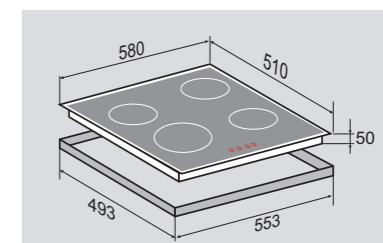

Цвет: Белый
Ширина: 60 см.