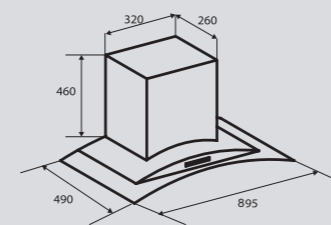

K 266.91 S

Ширина: 60 см.