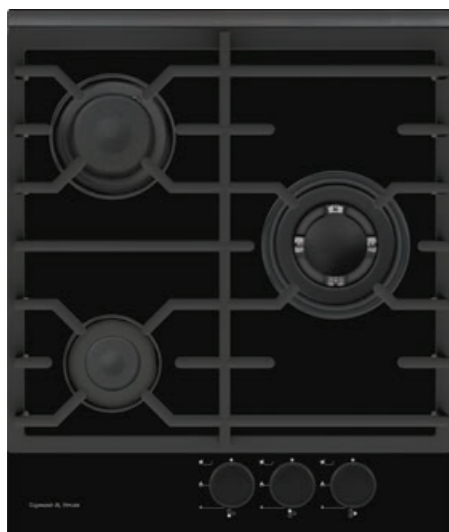

МОЩНОСТЬ ГОРЕЛОК:

1 горелка	2500 Вт
1 горелка	1750 Вт
1 горелка	1000 Вт

ВНЕШНИЕ ХАРАКТЕРИСТИКИ:

- Стекло Schott
- Скошенные края стекла
- Чугунная решетка

Цвет: Белый
Ширина: 45 см.

SLIMLINE MN 135.451 B

Независимая поверхность
газ на стекле