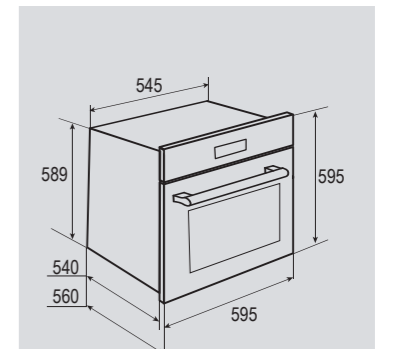

В КОМПЛЕКТЕ:

- Решётка ..... 1 шт.
- Противень..... 2 шт.

Цвет: Черный
Объем духовки: 67 л.
Ширина: 60 см.