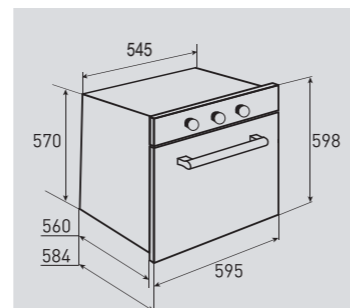

В КОМПЛЕКТЕ:

- Решётка ..... 1 шт.
- Противень..... 2 шт.
- Переходники для разных типов газа

Цвет: Черный
Объем духовки: 67 л.
Ширина: 60 см.