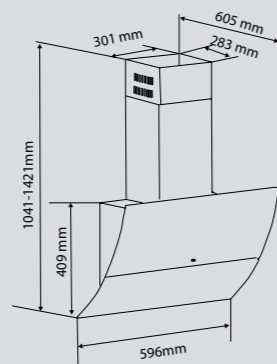

Цвета:
B – чёрный
W – белый

K 226.61B
K 226.61W

Ширина: 60 см.

K 226.91B

Ширина: 90 см.

ECLIPSE K 218.61/91 B

Кухонная вытяжка

ОБЩИЕ ПАРАМЕТРЫ: