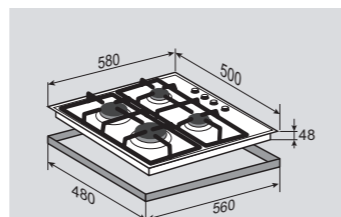

ВНЕШНИЕ ХАРАКТЕРИСТИКИ:

- Эмалированные решётки

Цвет: Нержавеющая сталь
Ширина: 60 см.