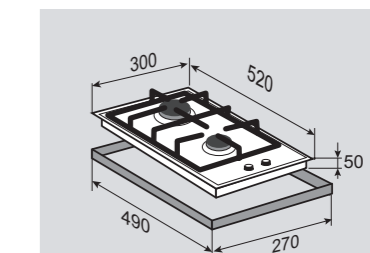

ВНЕШНИЕ ХАРАКТЕРИСТИКИ:

- Чугунная решетка
- Матовые колпачки горелок

Цвет: Белый
Ширина: 30 см.