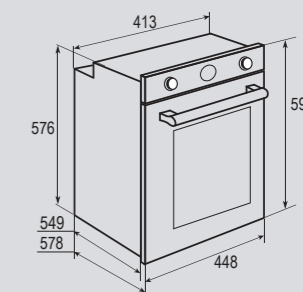

В КОМПЛЕКТЕ:

- Решётка ..... 1 шт.
- Противень..... 1 шт.

Цвет: Медь
Объем духовки: 43 л.
Ширина: 45 см.

WWW.ZIGMUNDSHTAIN.RU