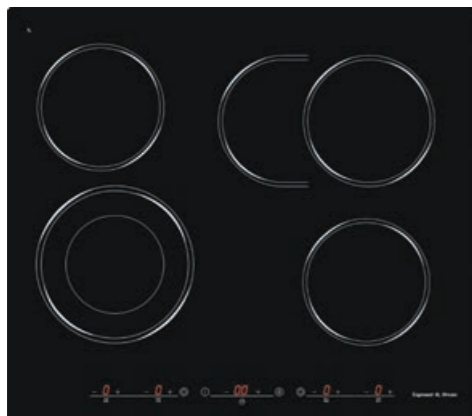

ВНЕШНИЕ ХАРАКТЕРИСТИКИ:

- Керамическое стекло
- Рисунок на стекле «МОНЕТЫ» (дизайн Erman & Klodt)

Ширина: 60 см.

ОБЩИЕ ПАРАМЕТРЫ:

- Фронтальное сенсорное управление
- 9 уровней нагрева
- Цифровая индикация работы
- Индикация остаточного тепла
- Блокировка клавиатуры от детей
- Защита от неправильного подключения к 400В
- Автоматическая защита от перегрева, перелива, нечаянного старта
- Технология для исключения помех от освещения вытяжки и ручки кастрюли
- Скребок для очистки стекла

ВНЕШНИЕ ХАРАКТЕРИСТИКИ:

- Скошенное стекло с фаской со всех сторон
- Лёгкий доступ снизу для сервисных работ

Цвет: Белый
Ширина: 60 см.

STYLE CNS 259.60 BX

Независимая стеклокерамическая поверхность

НОВИНКА