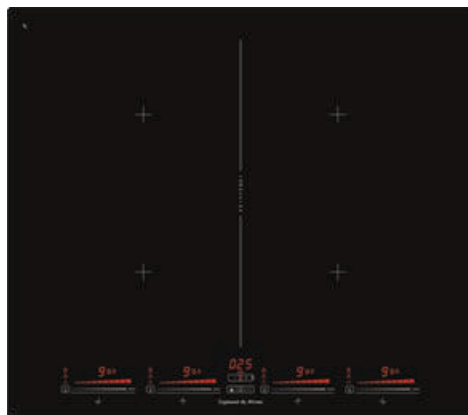

HI-TECH CIS 321.60 BX

Независимая индукционная
стеклокерамическая поверхность

4 ИНДУКЦИОННЫХ ЭЛЕМЕНТА:

4 элемента / бустер 2100 Вт /3700 Вт

ОБЩИЕ ПАРАМЕТРЫ:

- Бустер нагрева на каждый элемент
- Объединение всех зон попарно и в одну большую («общий мост»)
- Возможность установки в каждой зоне одной из 3-х предустановленных температур: 42, 70, 93 °С.
- 9 уровней нагрева
- Таймер на каждый элемент
- Функция паузы/возобновления
- Фронтальное сенсорное управление слайдером
- Индивидуальное управление каждой зоной нагрева
- Автоматическое определение размера посуды
- Индикация остаточного тепла
- Эко-режим (разогрев с оптимальной мощностью)
- Блокировка клавиатуры от детей
- Защита от перегрева
- Защита от перелива
- Цифровая индикация работы
- Вентилятор охлаждения корпуса
- Керамическое стекло

ВНЕШНИЕ ХАРАКТЕРИСТИКИ:

- Керамическое стекло
- Фигурное стекло с фронтальной ложбинкой
- Фронтальное сенсорное управление слайдером
- Легкий доступ снизу для сервисных работ