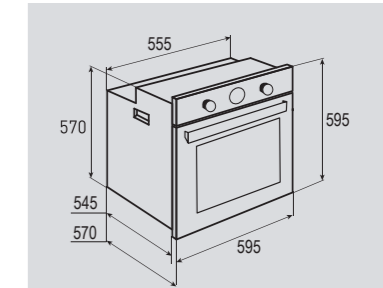

В КОМПЛЕКТЕ:

- Решётка ..... 1 шт.
- Противень ..... 2 шт.