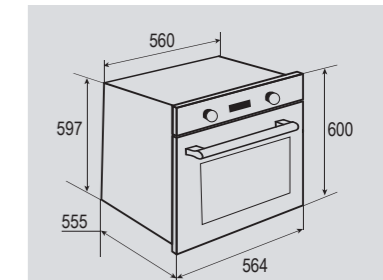

В КОМПЛЕКТЕ:

- Решётка ..... 1 шт.
- Противень..... 1 шт.

Цвет: Бежевый
Объем духовки: 60 л.
Ширина: 60 см.