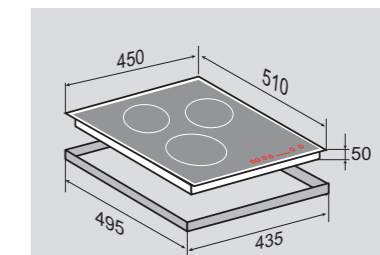

Цвет: Черный
Ширина: 45 см.