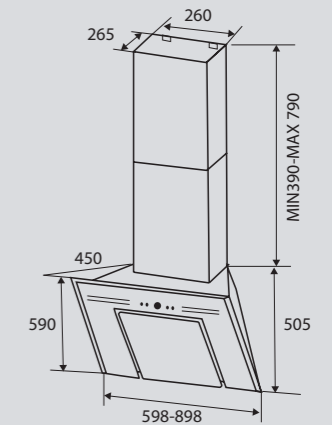

K 218.91 B

Ширина: 90 см.