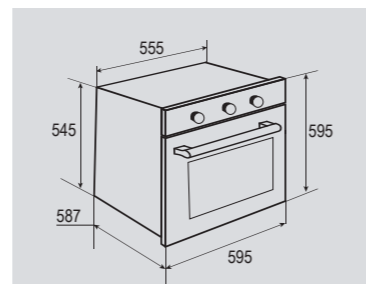

В КОМПЛЕКТЕ:

- Решётка ..... 1 шт.
- Противень ..... 2 шт.

Цвет: Белый
Объем духовки: 62 л.
Ширина: 60 см.