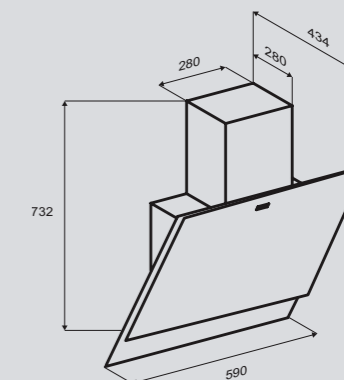

K 316.61 V
Ширина: 60 см.