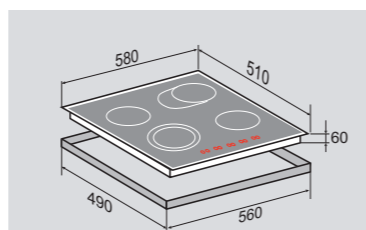

ВНЕШНИЕ ХАРАКТЕРИСТИКИ:

- Керамическое стекло
- Рисунок на стекле «Космос» (дизайн Erman & Klodt)

Ширина: 60 см.

HI-TECH CNS 09.6 DXНезависимая стеклокерамическая
поверхность

4 ЭЛЕМЕНТА HI LIGHT:

2 элемента	1200 Вт
1 элемент	800 Вт/1400 Вт
1 элемент	700 Вт/1400 Вт