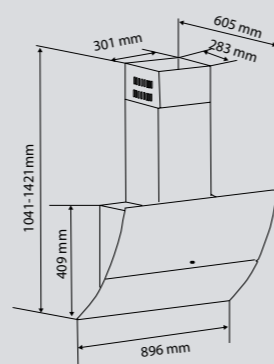

Цвета:
B – чёрный
W – белый

K 226.61B
K 226.61W

Ширина: 60 см.

K 226.91B

Ширина: 90 см.

ECLIPSE K 218.61/91 B

Кухонная вытяжка

ОБЩИЕ ПАРАМЕТРЫ: