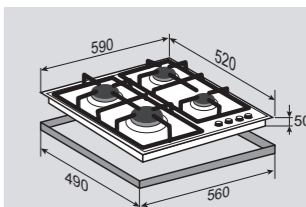

ВНЕШНИЕ ХАРАКТЕРИСТИКИ:

- Чугунные решетки
- Матовые колпачки горелок
- Латунная фурнитура

Цвет: Бежевый
Ширина: 60 см.