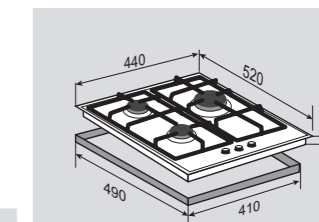

ВНЕШНИЕ ХАРАКТЕРИСТИКИ:

- Чугунные решетки
- Матовые колпачки горелок

Цвет: Нержавеющая сталь
Ширина: 45 см.