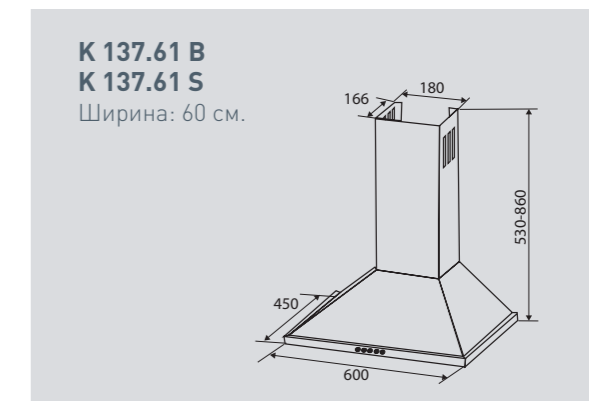

Цвета:

- В – Черный
- С – Нержавеющая сталь

K 137.61 B
K 137.61 S

Ширина: 60 см.

SLIMLINE K 005.41 B/S/W

Встраиваемая кухонная вытяжка

K 005.41 B

K 005.41 S