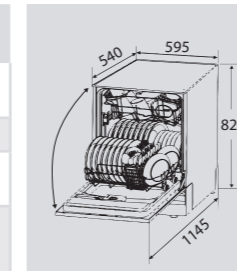

Технические характеристики
DW 139.6005 X

Вместимость	12 комплектов посуды
Расход воды	12 л/цикл
Цвет	Нержавеющая сталь
Размеры (ШxГxВ) мм	595 x 540 x 820