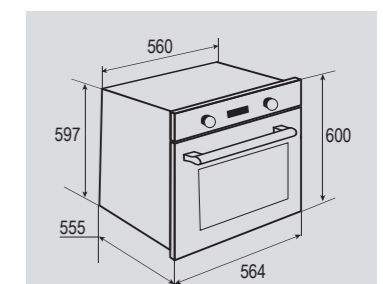

**ВНИМАНИЕ! вилка от шнура
НЕ ВХОДИТ в комплект поставки**

В КОМПЛЕКТЕ:

- Решётка 1 шт.
- Противень..... 1 шт.

Цвет: Бежевый
Объем духовки: 60 л.
Ширина: 60 см.

В КОМПЛЕКТЕ:

- Решётка 1 шт.
- Противень..... 1 шт.