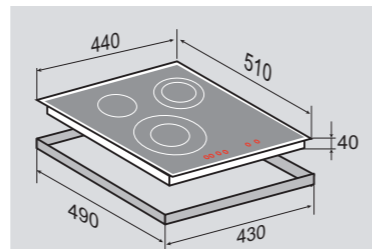

3 ЭЛЕМЕНТА HI LIGHT:

1 элемент	1200 Вт
1 элемент	1800 Вт
1 элемент	700 Вт/1700 Вт

ВНЕШНИЕ ХАРАКТЕРИСТИКИ:

- Керамическое стекло
- Лёгкий доступ снизу для сервисных работ

Цвет: Белый
Ширина: 45 см.**SLIMLINE CNS 129.30 BX**