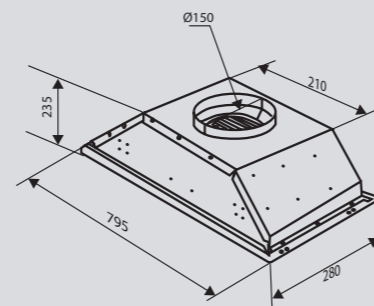

Цвета:

B – Черный

S – Нержавеющая сталь

W – Белый

K 003.71 B
K 003.71 S
K 003.71 W

Ширина: 80 см.