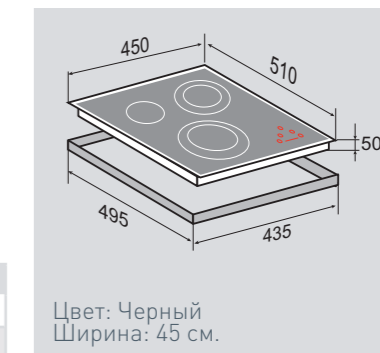

ВНЕШНИЕ ХАРАКТЕРИСТИКИ:

- Скошенное стекло с фаской со всех сторон
- Легкий доступ снизу для сервисных работ

Цвет: Черный
Ширина: 45 см.