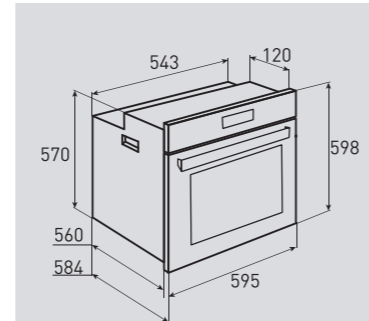

В КОМПЛЕКТЕ:

- Решётка ..... 1 шт.
- Противень..... 2 шт.

Цвет: Белый
Объем духовки: 67 л.
Ширина: 60 см.