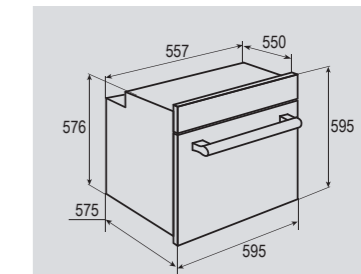

В КОМПЛЕКТЕ:

- Решётка ..... 1 шт.
- Противень ..... 1 шт.

Цвет: Чёрный
Объем духовки: 56 л.
Ширина: 60 см