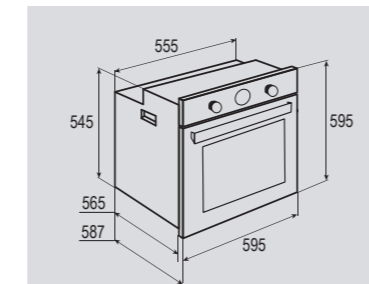

В КОМПЛЕКТЕ:

- Решётка ..... 1 шт.
- Противень..... 2 шт.

Цвет: Антрацит
Объем духовки: 62 л.
Ширина: 60 см.