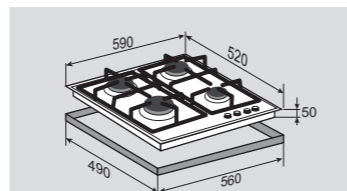

ВНЕШНИЕ ХАРАКТЕРИСТИКИ:

- Закаленное стекло
- Чугунные решетки
- Матовые колпачки горелок

Цвет: Черный
Ширина: 60 см.