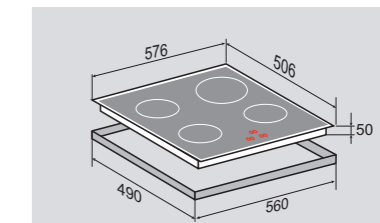

ВНЕШНИЕ ХАРАКТЕРИСТИКИ:

- Керамическое стекло
- Легкий доступ снизу для сервисных работ

Цвет: Черный
Ширина: 60 см.**STYLE CIS 299.60 WX**Независимая индукционная
стеклокерамическая поверхность

4 ИНДУКЦИОННЫХ ЭЛЕМЕНТА: