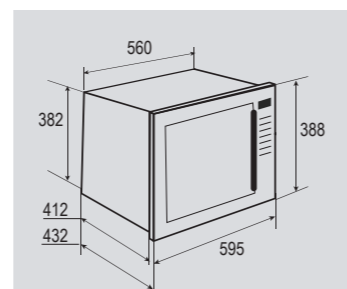

В КОМПЛЕКТЕ:

- Решетка для гриля..... 1шт.

Цвет: Черный
Объем: 25 л.
Ширина: 60 см.

STYLE BMO 13.252 W

Встраиваемая
микроволновая печь

РЕЖИМЫ РАБОТЫ:

1	СВЧ
2	гриль
3	разморозка
4	СВЧ+гриль 18/15
5	СВЧ+гриль 12/21