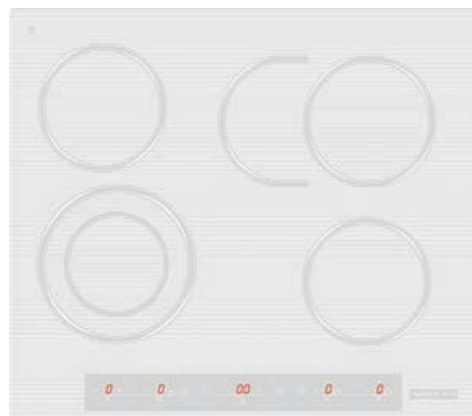

ВНЕШНИЕ ХАРАКТЕРИСТИКИ:

- Керамическое стекло

4 ЭЛЕМЕНТА HI LIGHT:

2 элемента	1200 Вт
1 элемент	700 Вт/1700 Вт
1 элемент	1100 Вт/2000 Вт

STYLE CNS 259.60 WX

Независимая стеклокерамическая поверхность

НОВИНКА