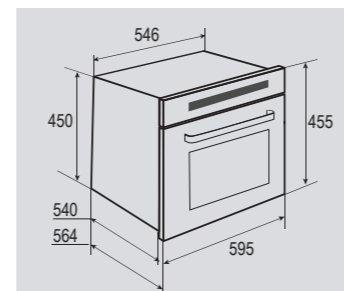

В КОМПЛЕКТЕ:

- Решётка ..... 1шт.
- Противень (2,4 и 4,5 см) ...2шт.

Цвет: Нержавеющая сталь
Объем духовки: 36 л.
Ширина: 60 см.