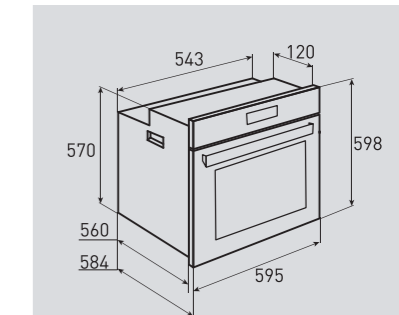

В КОМПЛЕКТЕ:

- Решётка ..... 1шт.
- Противень..... 2шт.

Цвет: Бежевый
Объем духовки: 67 л.
Ширина: 60 см.