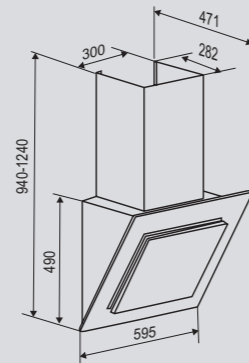

K 215.61 B

K 215.61 W

Ширина: 60 см.