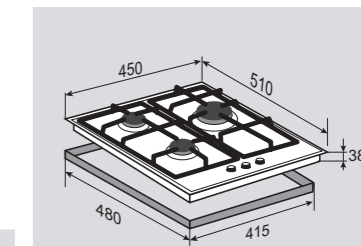

ВНЕШНИЕ ХАРАКТЕРИСТИКИ:

- Чугунная решетка
- Латунная фурнитура

Цвет: Слоновая кость
Ширина: 45 см.