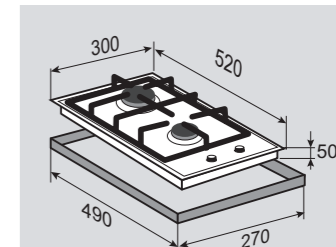

ВНЕШНИЕ ХАРАКТЕРИСТИКИ:

- Чугунная решётка
- Матовые колпачки горелок

Цвет: Нержавеющая сталь
Ширина: 30 см.