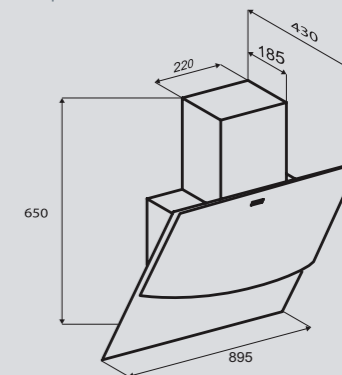

Цвета:
B – чёрный
W – белый

WWW.ZIGMUNDSHTAIN.RU

K 221.61 B
K 221.61 W

Ширина: 60 см.

**K 221.91 B**
K 221.91 W

Ширина: 90 см.

WWW.ZIGMUNDSHTAIN.RU

STYLE K 266.61/91 S