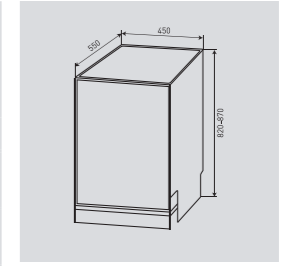

ВНИМАНИЕ! Декоративная лицевая панель **НЕ ВХОДИТ** в комплект поставки

STYLE DW 69.4508 X

Полновстраиваемая посудомоечная машина

Технические характеристики DW 69.4508 X	
Вместимость	10 комплектов посуды
Расход воды	9 л/цикл
Цвет	Нержавеющая сталь
Размеры (ШхГхВ) мм	450 x 550 x 820