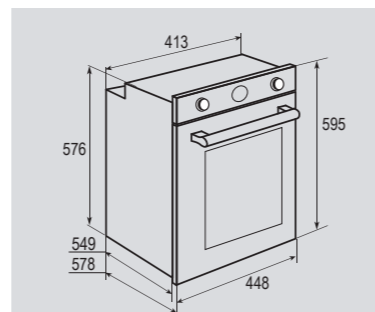

В КОМПЛЕКТЕ:

- Решётка ..... 1 шт.
- Противень..... 1 шт.

Цвет: Антрацит
Объем духовки: 43 л.
Ширина: 45 см.

WWW.ZIGMUNDSHTAIN.RU