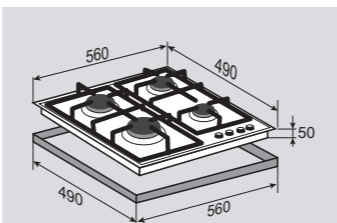

ВНЕШНИЕ ХАРАКТЕРИСТИКИ:

- Чугунные решетки
- Матовые колпачки горелок

Цвет: Белый
Ширина: 60 см.