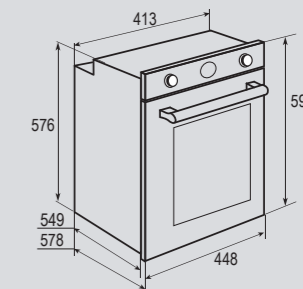

В КОМПЛЕКТЕ:

- Решётка ..... 1 шт.
- Противень..... 1 шт.

Цвет: Слоновая кость
Объем духовки: 43 л.
Ширина: 45 см.