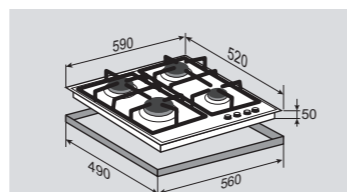

ВНЕШНИЕ ХАРАКТЕРИСТИКИ:

- Закаленное стекло
- Чугунные решетки
- Матовые колпачки горелок

Цвет: Белый
Ширина: 60 см.