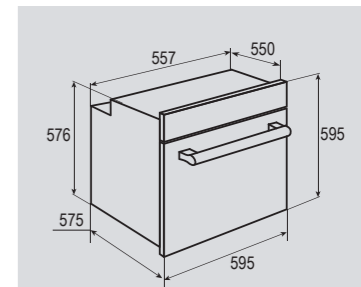

В КОМПЛЕКТЕ:

- Решётка 1 шт.
- Противень 1 шт.

Цвет: Нержавеющая сталь
Объем духовки: 56 л.
Ширина: 60 см.

ДУХОВЫЕ ШКАФЫ
SLIMLINE
ширина 45 см

COUNTRY EN 110.622 A

Электрическая
мультифункциональная духовка