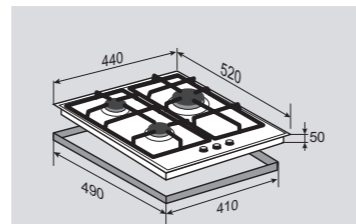

ВНЕШНИЕ ХАРАКТЕРИСТИКИ:

- Чугунные решетки
- Матовые колпачки горелок

Цвет: Белый
Ширина: 45 см.