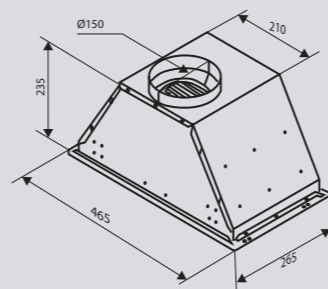

Цвета:

B – Черный
S – Нержавеющая сталь
W – Белый

K 003.51 B
K 003.51 S
K 003.51 W

Ширина: 50 см.

COUNTRY K 127.61 A/X

Кухонная вытяжка

K 127.61 A

K 127.61 X