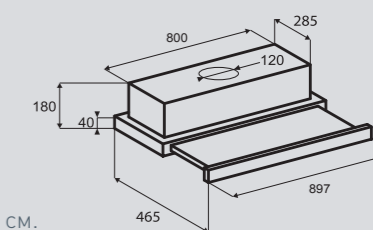

Цвета:

- В – Черный
- S – Нержавеющая сталь
- W – Белый
- X – Бежевый

K 002.51 B
K 002.51 W

Ширина: 50 см.

K 002.61 B
K 002.61 W
K 002.61 X

Ширина: 60 см.

K 002.91 S

Ширина: 90 см.