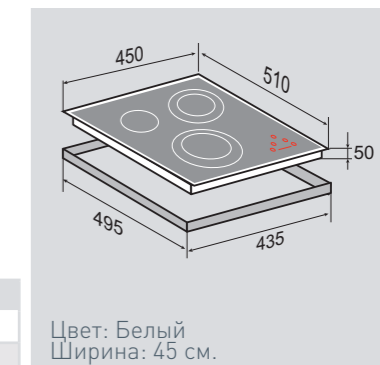

ВНЕШНИЕ ХАРАКТЕРИСТИКИ:

- Скошенное стекло с фаской со всех сторон
- Легкий доступ снизу для сервисных работ

Цвет: Белый
Ширина: 45 см.