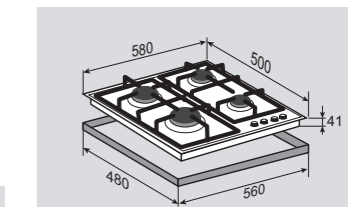

ВНЕШНИЕ ХАРАКТЕРИСТИКИ:

- Чугунные решётки
- Латунная фурнитура

Цвет: Слоновая кость
Ширина: 60 см.