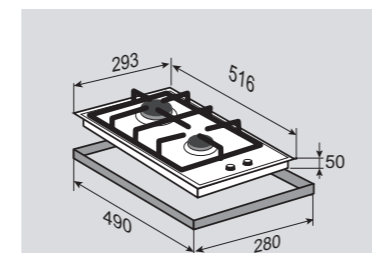

ВНЕШНИЕ ХАРАКТЕРИСТИКИ:

- Стекло Schott
- Скошенные края стекла
- Чугунная решетка
- Матовые колпачки горелок

Цвет: Белый
Ширина: 30 см.