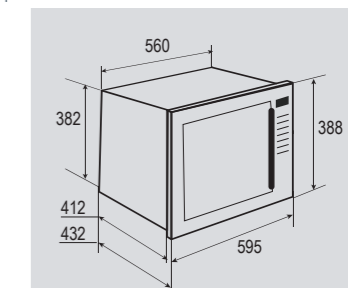

В КОМПЛЕКТЕ:

- Решетка для гриля..... 1шт.

Цвет: Белый
Объем: 25 л.
Ширина: 60 см.

Zigmund & Shtain

ХОЛОДИЛЬНИКИ

ХОЛОДИЛЬНИКИ

Zigmund & Shtain

COUNTRY FR 10.1857 X