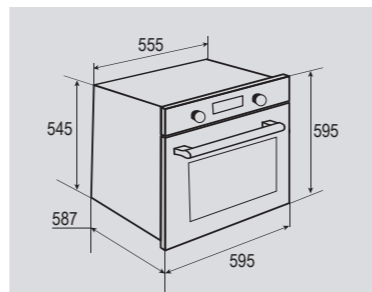

В КОМПЛЕКТЕ:

- Решётка ..... 1 шт.
- Противень..... 2 шт