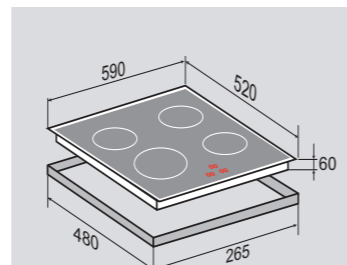

ВНИМАНИЕ!шнур
НЕ ВХОДИТ в комплект поставки

ВНЕШНИЕ ХАРАКТЕРИСТИКИ:

- Керамическое стекло
- Лёгкий доступ снизу для сервисных работ

Цвет: Черный
Ширина: 60 см.**STYLE CIS 028.60 WX**Независимая индукционная
стеклокерамическая поверхность