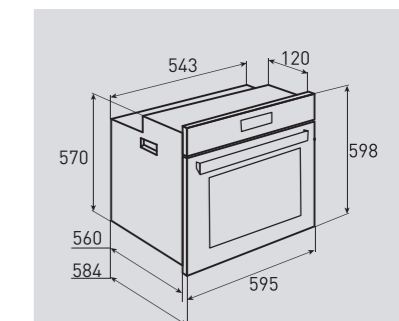

В КОМПЛЕКТЕ:

- Решётка ..... 1шт.
- Противень..... 2шт.

Цвет: Нержавеющая сталь
Объем духовки: 67 л.
Ширина: 60 см.