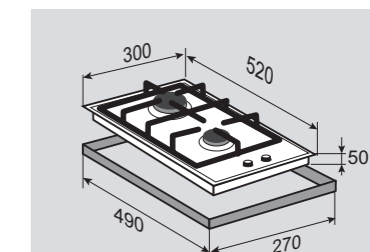

ВНЕШНИЕ ХАРАКТЕРИСТИКИ:

- Чугунная решетка
- Матовые колпачки горелок

Цвет: Черный
Ширина: 30 см.