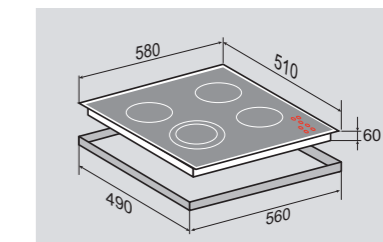

Ширина: 60 см.

ОБЩИЕ ПАРАМЕТРЫ:

- Фронтальное сенсорное управление
- 9 уровней нагрева
- Цифровая индикация работы
- Индикация остаточного тепла
- Блокировка клавиатуры от детей
- Защита от неправильного подключения к 400В
- Автоматическая защита от перегрева, перелива, нечаянного старта
- Технология для исключения помех от освещения вытяжки и ручки кастрюли
- Скребок для очистки стекла

ВНЕШНИЕ ХАРАКТЕРИСТИКИ:

- Скошенное стекло с фаской со всех сторон
- Лёгкий доступ снизу для сервисных работ