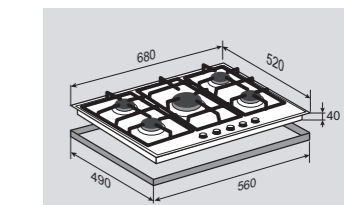

ВНЕШНИЕ ХАРАКТЕРИСТИКИ:

- Стекло Schott
- Скошенные края стекла
- Чугунные решетки
- Матовые колпачки горелок

Цвет: Черный
Ширина: 70 см.