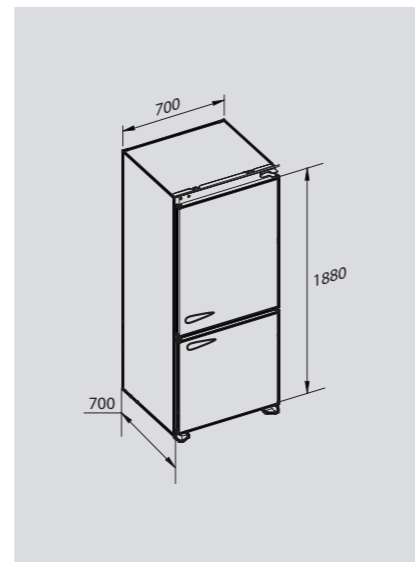

МОРОЗИЛЬНАЯ КАМЕРА:

- Функция Frost Free
- Автоматическое размораживание
- 3 выдвижных ящика
- Отделение для льда
- Габариты (ШхГхВ): 700x700x1880 мм