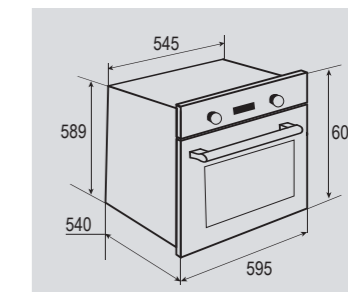

В КОМПЛЕКТЕ:

- Решётка ..... 2 шт.
- Противень..... 1 шт.

Цвет: Черный
Объем духовки: 60 л.
Ширина: 60 см.