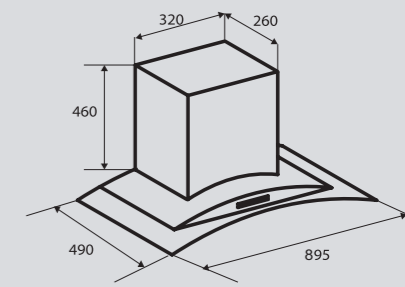

Ширина: 60 см.

K 296.91 B
K 296.91 S
K 296.91 W

Ширина: 90 см.