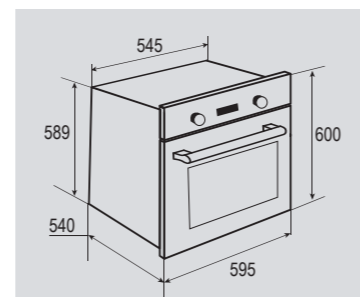

В КОМПЛЕКТЕ:

- Решётка ..... 2 шт.
- Противень..... 1 шт.

Цвет: Белый
Объем духовки: 60 л.
Ширина: 60 см.