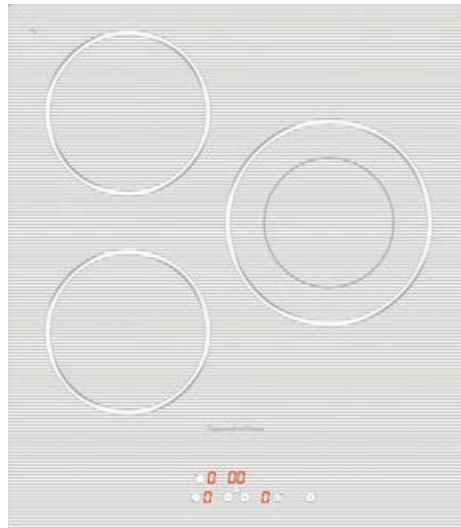

SLIMLINE CNS 302.45 WX

Независимая стеклокерамическая поверхность