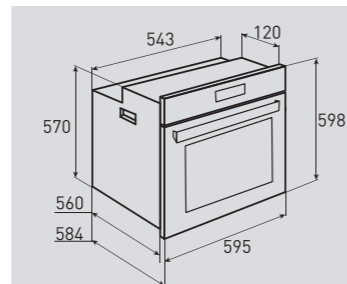

В КОМПЛЕКТЕ:

- Решётка ..... 1 шт.
- Противень ..... 2 шт.