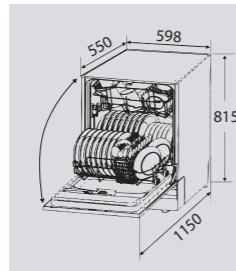

Вместимость	14 комплектов посуды
Расход воды	10 л/цикл
Цвет	Нержавеющая сталь
Размеры (ШxГxВ) мм	598 x 550 x 815

Технические характеристики
DW 129.4509 X

Вместимость	10 комплектов посуды
Расход воды	8,5 л/цикл
Цвет	Нержавеющая сталь
Размеры (ШxГxВ) мм	448 x 550 x 815