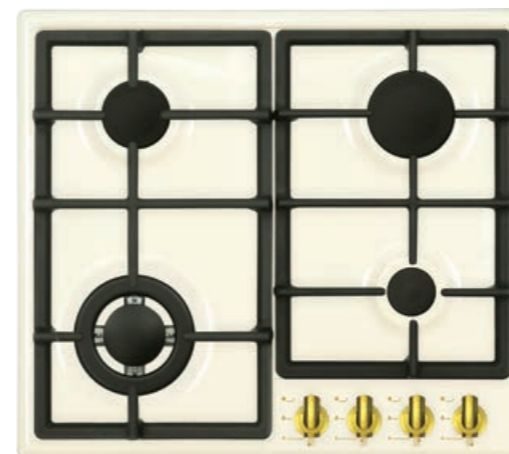

МОЩНОСТЬ ГОРЕЛОК:

1 горелка WOK	3000 Вт
2 горелки	1650 Вт
1 горелка	900 Вт

ВНЕШНИЕ ХАРАКТЕРИСТИКИ:

- Чугунные решетки
- Матовые колпачки горелок

Цвет: Белый
Ширина: 60 см.

COUNTRY GN 238.61 X

Встраиваемая
газовая поверхность