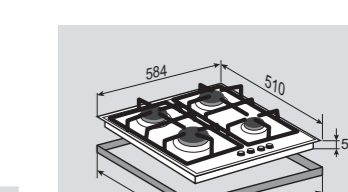

ВНЕШНИЕ ХАРАКТЕРИСТИКИ:

- Закаленное стекло
- Чугунные решетки
- Матовые колпачки горелок

Цвет: Черный
Ширина: 60 см.