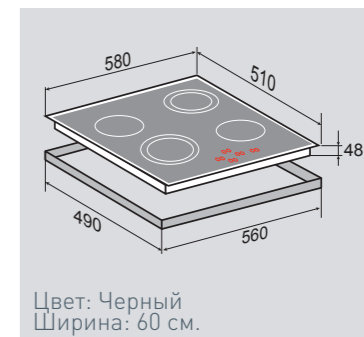

ВНЕШНИЕ ХАРАКТЕРИСТИКИ:

- Керамическое стекло