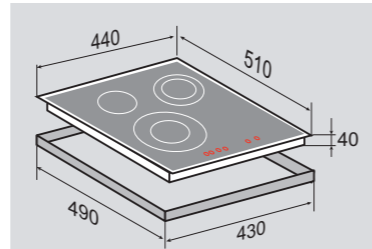

3 ЭЛЕМЕНТА HI LIGHT:

1 элемент	1200 Вт
1 элемент	1800 Вт
1 элемент	700 Вт/1700 Вт

ВНЕШНИЕ ХАРАКТЕРИСТИКИ:

- Керамическое стекло
- Лёгкий доступ снизу для сервисных работ

Цвет: Черный
Ширина: 45 см.**SLIMLINE CNS 302.45 WX**