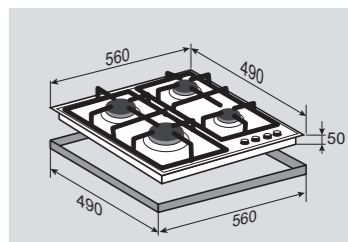

ВНЕШНИЕ ХАРАКТЕРИСТИКИ:

- Чугунные решетки
- Матовые колпачки горелок

Цвет: Нержавеющая сталь
Ширина: 60 см.