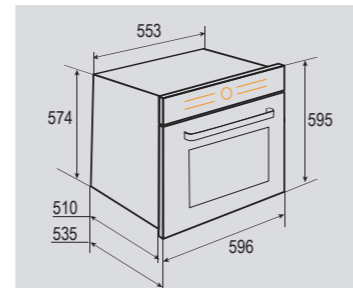

В КОМПЛЕКТЕ:

- Решётка 1 шт.
- Противень 2 шт.

Цвет: Черный
Объем духовки: 52 л.
Ширина: 60 см.

COUNTRY EN 119.622 A

Электрическая
мультифункциональная духовка

ОБЩИЕ ПАРАМЕТРЫ:

- Класс энергопотребления A
- Тангенциальное охлаждение
- Панорамное внутреннее стекло дверцы
- Тройное легкоъемное стекло дверцы
- Холодный фронт
- Аналоговый программатор
- Телескопические направляющие
- Эмаль лёгкой очистки
- Латунная фурнитура