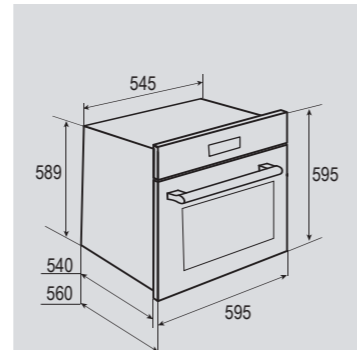

В КОМПЛЕКТЕ:

- Решётка ..... 1 шт.
- Противень..... 2 шт.

Цвет: Белый
Объем духовки: 67 л.
Ширина: 60 см.