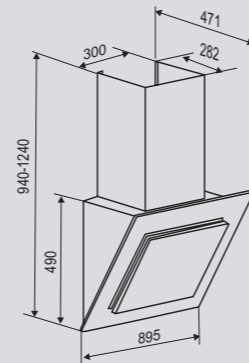

K 215.91 B

K 215.91 W

Ширина: 90 см.