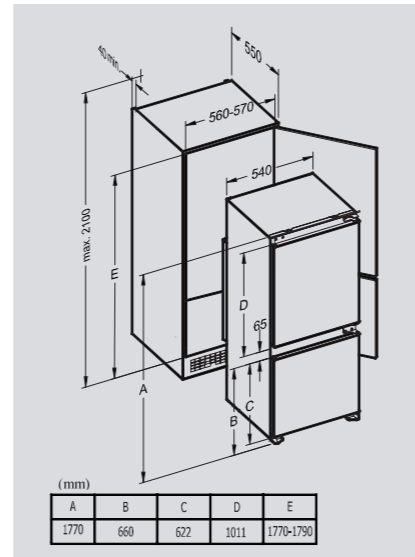

ОБЩИЕ ПАРАМЕТРЫ:

- Климатический класс: N
- 1 компрессор
- 1 термостат
- Объем холодильной камеры (брутто/нетто): 192/189 л
- Объем морозильной камеры (брутто/нетто): 84/75 л
- Общий объем (брутто/нетто): 276/264 л
- Класс энергопотребления A
- Потребление энергии: 0,939 кВт/сутки, 343 кВт/год
- Мощность замораживания: 5 кг/сутки
- Мощность: 190 Вт
- Сила тока: 0,88 А
- Охладитель: R600a
- Уровень шума: 41 дБ
- Автономия: 11 часов
- Размораживание холодильной камеры: автоматическое
- Размораживание морозильной камеры: ручное
- Тип навески фасада: скользящий
- Лоток для яиц
- Лоток для льда
- Выдвижные полки морозильной камеры
- Количество полок в дверце холодильной камеры: 3
- Количество полок в морозильной камере: 4
- Количество выдвижных ящиков в морозильной камере: 2
- Количество полок в морозильной камере: 1
- Материал полок в дверце холодильной камеры: пластик
- Материал полок в холодильной камере: безопасное стекло
- Материал полок в морозильной камере: пластик
- Габариты (ШxГxВ): 540x540x1770 мм

ВНИМАНИЕ! Декоративная лицевая панель **НЕ ВХОДИТ** в комплект поставки