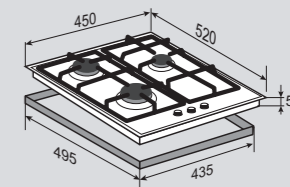

ВНЕШНИЕ ХАРАКТЕРИСТИКИ:

- Стекло Schott
- Скошенные края стекла
- Чугунная решетка

Цвет: Черный
Ширина: 45 см.