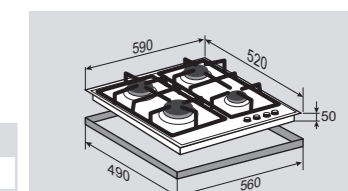

ВНЕШНИЕ ХАРАКТЕРИСТИКИ:

- Закаленное стекло
- Чугунные решетки
- Матовые колпачки горелок

Цвет: Бежевый
Ширина: 60 см.