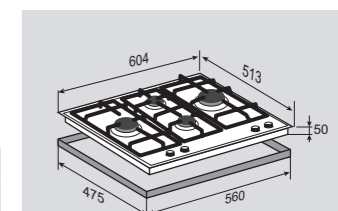

ВНЕШНИЕ ХАРАКТЕРИСТИКИ:

- Закаленное стекло
- 3 чугунные решетки
- Матовые колпачки горелок

Цвет: Белый
Ширина: 60 см.