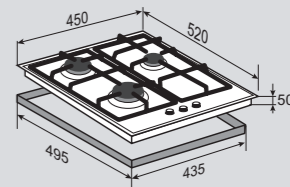

ВНЕШНИЕ ХАРАКТЕРИСТИКИ:

- Стекло Schott
- Скошенные края стекла
- Чугунная решетка

Цвет: Белый
Ширина: 45 см.