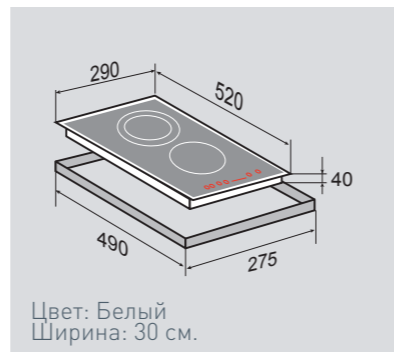

ВНЕШНИЕ ХАРАКТЕРИСТИКИ:

- Скошенное стекло с фаской со всех сторон
- Лёгкий доступ снизу для сервисных работ

Цвет: Белый
Ширина: 30 см.