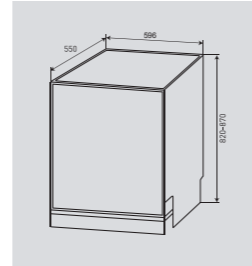

ОБЩИЕ ПАРАМЕТРЫ:

- Класс энергопотребления - A++
- Класс мытья: A
- Класс сушки - A
- 9 программ мытья:
  - ополаскивание, 15 минут
  - экономичная (50 градусов, 162 минуты)
  - быстрая (40 градусов, 30 минут)
  - супер (60 градусов, 55 минут)
  - авто-деликатная (30-50 градусов, 64-92 минуты)
  - авто-обычная (50-60 градусов, 100-127 минут)
  - авто-интенсивная (60-70 градусов, 111-183 минуты)
  - гигиеническая (60 градусов, 123 минуты)
  - гигиеническая (70 градусов, 161 минута)
- Аквастоп
- Защита нагревателя
- Скрытый нагревательный элемент
- 3 разбрызгивателя

- Верхняя корзина для столовых приборов
- Освещение в 2 режимах
- Сенсор загрязнённости
- Функция отложенного старта до 19 часов
- Половинная загрузка с 3 способами загрузки посуды
- Автоматика «3 в 1»
- Широкий цифровой дисплей индикации
- Индикатор нехватки соли и ополаскивателя
- Регулируемая по высоте верхняя корзина
- Турбосушка
- Автоматическая настройка жёсткости воды
- Уровень шума 47 дБ

ВНИМАНИЕ! Декоративная лицевая панель **НЕ ВХОДИТ** в комплект поставки