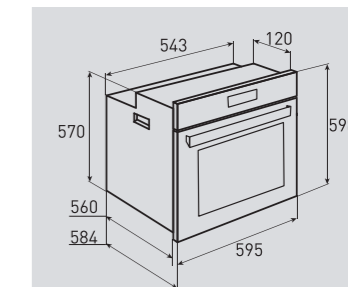

В КОМПЛЕКТЕ:

- Решётка ..... 1 шт.
- Противень ..... 2 шт.

Цвет: Бежевый
Объем духовки: 67 л.
Ширина: 60 см.