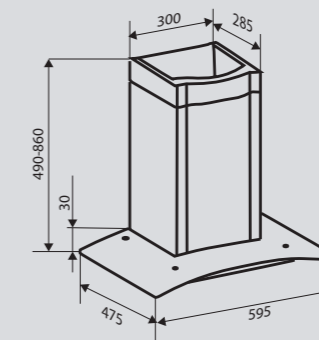

K 246.61 S

K 246.61 W

Ширина: 60 см.