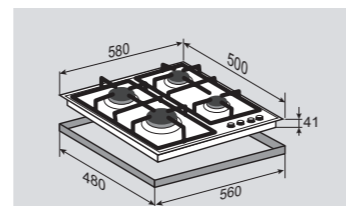

ВНЕШНИЕ ХАРАКТЕРИСТИКИ:

- Чугунные решётки
- Латунная фурнитура

Цвет: Медь
Ширина: 60 см.