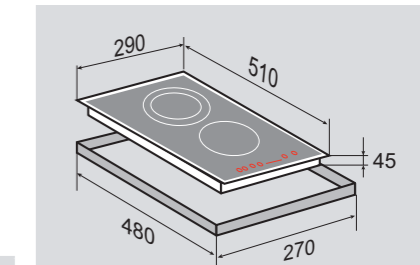

ВНЕШНИЕ ХАРАКТЕРИСТИКИ:

- Скошенное стекло с фаской со всех сторон
- Легкий доступ снизу для сервисных работ

Цвет: Черный
Ширина: 30 см.