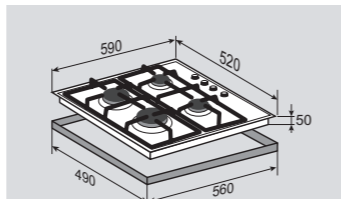

ВНЕШНИЕ ХАРАКТЕРИСТИКИ:

- Чугунные решётки
- Матовые колпачки горелок