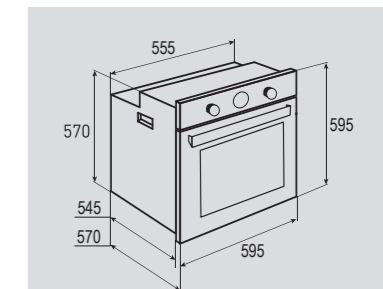

В КОМПЛЕКТЕ:

- Решётка ..... 1 шт.
- Противень ..... 2 шт.

Цвет: Слоновая кость
Объем духовки: 64 л.
Ширина: 60 см.