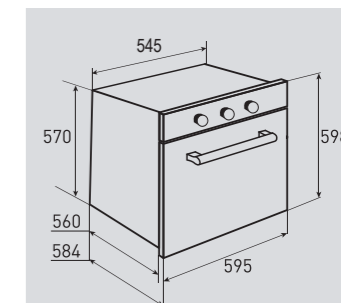

В КОМПЛЕКТЕ:

- Решётка ..... 1 шт.
- Противень..... 2 шт.
- Переходники для разных типов газа

Цвет: Нержавеющая сталь
Объем духовки: 67 л.
Ширина: 60 см.