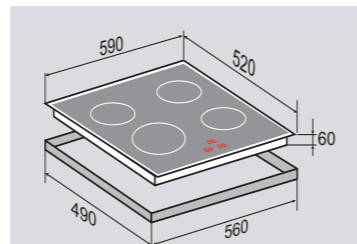

Цвет: Рисунок на стекле
Ширина: 60 см.