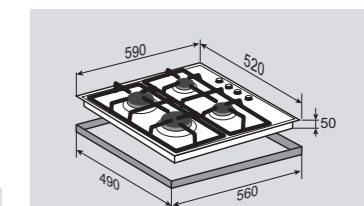

ВНЕШНИЕ ХАРАКТЕРИСТИКИ:

- Чугунные решётки
- Матовые колпачки горелок

Цвет: Нержавеющая сталь
Ширина: 60 см.

PRIMARY GN 228.61 WВстраиваемая
газовая поверхность**ОБЩИЕ ПАРАМЕТРЫ:**

- Боковое управление
- Поворотные переключатели
- Электроподжиг в каждой ручке
- Газ-контроль
- Переходники для разных типов газа в комплекте