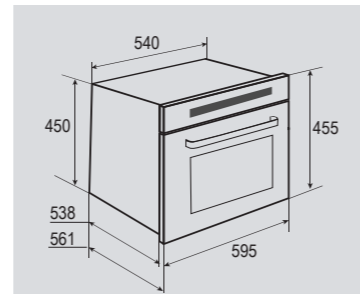

ПРОГРАММЫ РАБОТЫ:

1	жарка	5	дрожжевое тесто
2	кондитерские изделия	6	хлеб
3	выпечка	7	пицца
4	мучные изделия		

В КОМПЛЕКТЕ:

- Решётка 1 шт.
- Противень..... 1 шт.

Цвет: Нержавеющая сталь
Объем духовки: 40 л.
Ширина: 60 см.