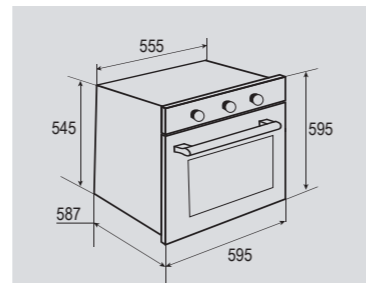

В КОМПЛЕКТЕ:

- Решётка ..... 1 шт.
- Противень ..... 2 шт.

Цвет: Нержавеющая сталь
Объем духовки: 62 л.
Ширина: 60 см.