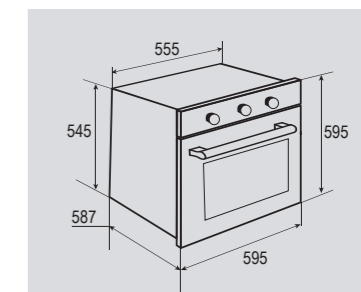

В КОМПЛЕКТЕ:

- Решётка ..... 1 шт.
- Противень..... 2 шт.

Цвет: Черный
Объем духовки: 62 л.
Ширина: 60 см.