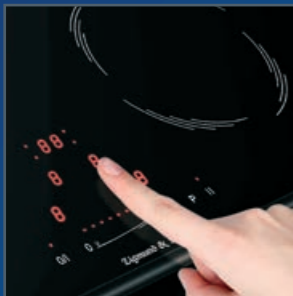

Зоны расширения

Основное назначение зон расширения – дать хозяйке возможность использовать посуду нужной формы и диаметра – большого, малого или нестандартного, например, гусьтницу.

Объединяемые зоны

Объединение двух или нескольких зон нагрева в одну позволяет использовать индукционные поверхности Zigmund & Shtain с посудой нестандартного размера, в частности, с различной профессиональной посудой шеф-поваров.

Несколько уровней защиты FOOL PROOF

Варочные поверхности Zigmund & Shtain оснащены автоматической защитой от перегрева, перелива и нечаянного старта. Это означает, что конфорка автоматически отключится, если она начнет перегреваться или на ее поверхность попадет переливающаяся из кастрюли жидкость. Все это делает технику Zigmund & Shtain максимально безопасной!

Автоматическое определение диаметра посуды

В индукционных варочных поверхностях Zigmund & Shtain диаметр установленной посуды определяется автоматически. За счет того, что нагрев создается непосредственно в днище посуды, энергия расходуется оптимально.

Сенсорное управление Touch Slider

Сенсорное управление «Touch Slider» – управление нового поколения. Теперь для установки необходимой ступени мощности достаточно легкого скольжения пальца.

Электромагнитный принцип сенсорного управления

Сенсорное управление на варочных поверхностях Zigmund & Shtain работает на основе электромагнитных волн, а не инфракрасного излучения, что обеспечивает быстроту и точность отклика и позволяет исключить возможные помехи от освещения вытяжки или отражения сигнала от ручек посуды.

Индикаторы остаточного тепла