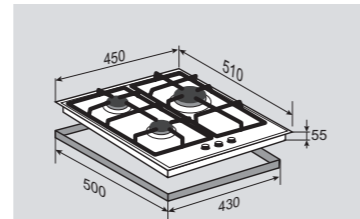

ВНЕШНИЕ ХАРАКТЕРИСТИКИ:

- Чугунная решетка

Цвет: Нержавеющая сталь
Ширина: 45 см.