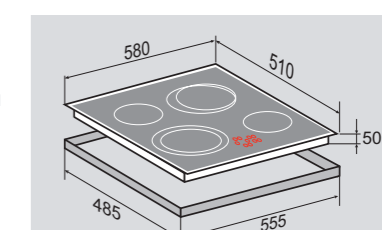

Цвет: Черный
Ширина: 60 см.