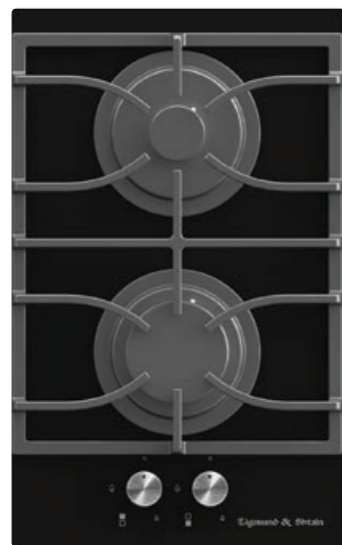

SLIMLINE MN 115.31 B

Независимая поверхность «Домино»

ОБЩИЕ ПАРАМЕТРЫ:

- Фронтальное управление
- 2 горелки Sabaf
- Электроподжиг в каждой ручке
- Газ-контроль
- Переходники для разных типов газа в комплекте

МОЩНОСТЬ ГОРЕЛОК:

1 горелка	3000 Вт
1 горелка	1000 Вт