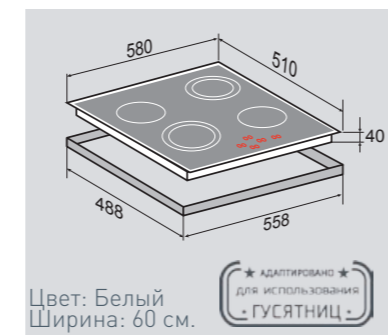

ВНЕШНИЕ ХАРАКТЕРИСТИКИ:

- Керамическое стекло