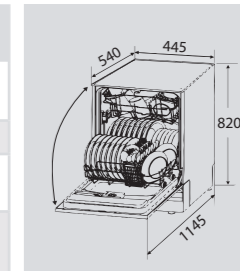

ОБЩИЕ ПАРАМЕТРЫ:

- Класс энергопотребления - A++
- Класс мытья - A
- Класс сушки - A
- 4 программы мытья:
  - интенсивная (50-70°C, 165 мин)
  - экономичная (45-62°C, 205 мин)
  - 90 минут (65°C, 90 мин)
  - быстрая (45-55°C, 30 мин)
- Возможность изменения программы после запуска
- Возможность добавления посуды после запуска

Технические характеристики
DW 139.4505 X

Вместимость	9 комплектов посуды
Расход воды	10,5 л/цикл
Цвет	Нержавеющая сталь
Размеры (ШxГxВ) мм	445 x 540 x 820