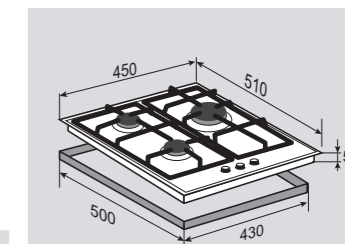

ВНЕШНИЕ ХАРАКТЕРИСТИКИ:

- Чугунная решетка