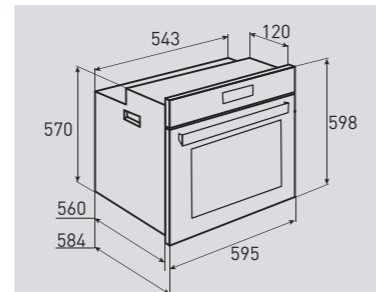

В КОМПЛЕКТЕ:

- Решётка 1 шт.
- Противень 2 шт

Цвет: Белый
Объем духовки: 67 л.
Ширина: 60 см.**COUNTRY** EN 107.611 AЭлектрическая
мультифункциональная духовка**ОБЩИЕ ПАРАМЕТРЫ:**

- Класс энергопотребления A
- Тангенциальное охлаждение
- Электронный программатор
- Панорамное внутреннее стекло дверцы Smart Eye
- Тройное легкоъемное стекло дверцы
- Легкоъемное стекло дверцы
- Холодный фронт
- Хромированные боковые направляющие
- Телескопические направляющие Hettich
- Эмаль лёгкой очистки
- Металлические ручки управления и дверцы духовки
- Доводчик закрытия дверцы