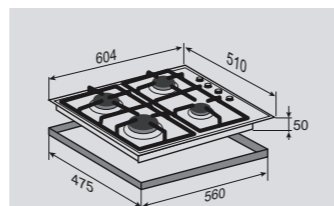

ВНЕШНИЕ ХАРАКТЕРИСТИКИ:

- Закаленное стекло
- Чугунные решетки
- Матовые колпачки горелок

Цвет: Черный
Ширина: 60 см.