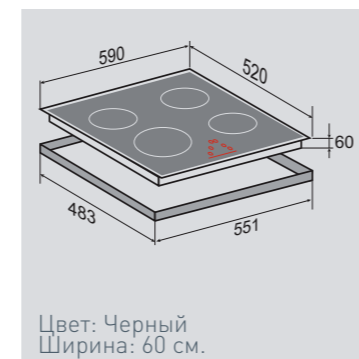

Цвет: Черный
Ширина: 60 см.