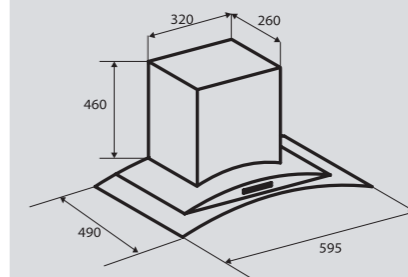

STYLE K 266.61/91 S

Кухонная вытяжка

ОБЩИЕ ПАРАМЕТРЫ:

- Ширина: 60 и 90 см
- 4 скорости работы
- Сенсорное управление
- Жидкокристаллический дисплей
- Таймер
- Угольный фильтр
- Антивозвратный клапан
- Интенсивный режим
- Производительность: 1000 м³/час
- Уровень шума – 54 дБ
- Освещение: галогеновые лампы, 2x20 Вт
- Диаметр воздуховода – 150 мм

Цвет:
S – нержавеющая сталь

K 266.61 S

Ширина: 90 см.

K 266.91 S

Ширина: 60 см.

PRIMARY K 296.61/91 B/S/W

Кухонная вытяжка

ОБЩИЕ ПАРАМЕТРЫ:

- Ширина: 60 и 90 см
- 3 скорости работы
- Механическое управление
- Угольный фильтр
- Производительность: 650 м³/час
- Уровень шума: 59 дБ
- Антивозвратный клапан
- Закалённое стекло
- Освещение: галогеновые лампы, 2 x 20 Вт
- Диаметр воздуховода: 150 мм

Цвета:
B – чёрный
S – нержавеющая сталь
W – белый

K 296.61 B
K 296.61 S
K 296.61 W

Ширина: 60 см.

K 296.91 B
K 296.91 S
K 296.91 W

Ширина: 90 см.