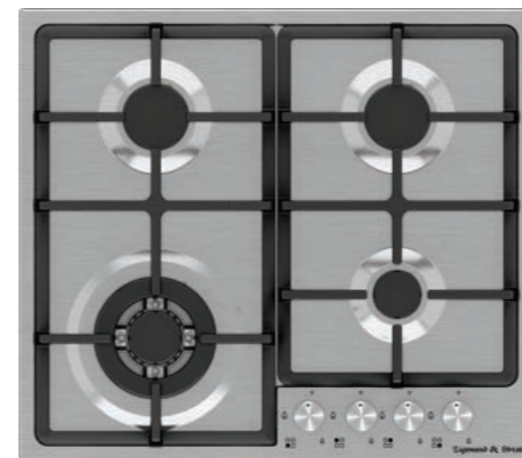

МОЩНОСТЬ ГОРЕЛОК:

1 горелка WOK	3000 Вт
2 горелки	1650 Вт
1 горелка	900 Вт

ВНЕШНИЕ ХАРАКТЕРИСТИКИ:

- Чугунные решетки
- Матовые колпачки горелок

Цвет: Черный
Ширина: 60 см.

PRIMARY GN 88.61 S

Встраиваемая
газовая поверхность