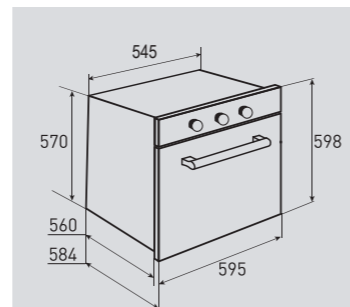

В КОМПЛЕКТЕ:

- Решётка ..... 1 шт.
- Противень..... 2 шт.
- Переходники для разных типов газа

Цвет: Бежевый
Объем духовки: 67 л.
Ширина: 60 см.