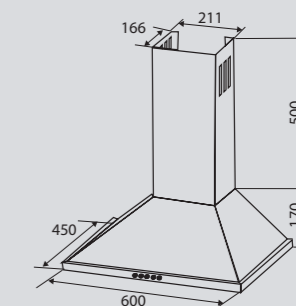

Цвета:

A – Антрацит
X – Бежевый

K 127.61 A
K 127.61 X

Ширина: 60 см.

PRIMARY K 127.51/61 B/S/W

Кухонная вытяжка

K 127.51/61 B

K 127.51/61 S