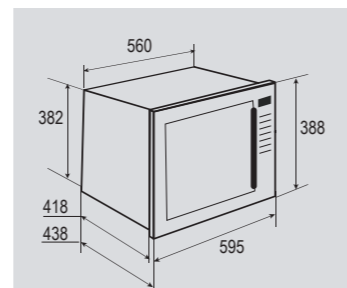

В КОМПЛЕКТЕ:

- Решетка для гриля..... 1шт.