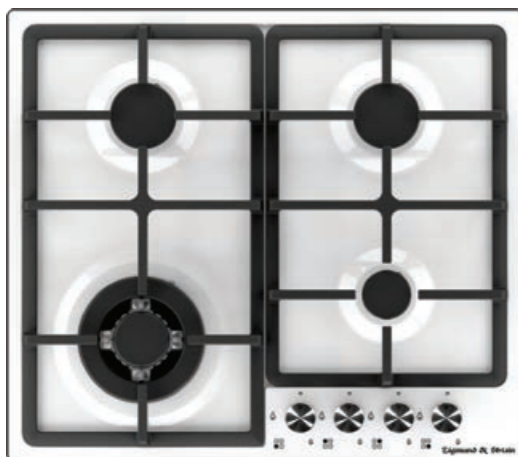

МОЩНОСТЬ ГОРЕЛОК:

1 горелка WOK	3000 Вт
2 горелки	1650 Вт
1 горелка	900 Вт

ВНЕШНИЕ ХАРАКТЕРИСТИКИ:

- Чугунные решетки
- Матовые колпачки горелок

Цвет: Нержавеющая сталь
Ширина: 60 см.

PRIMARY GN 88.61 W

Встраиваемая
газовая поверхность