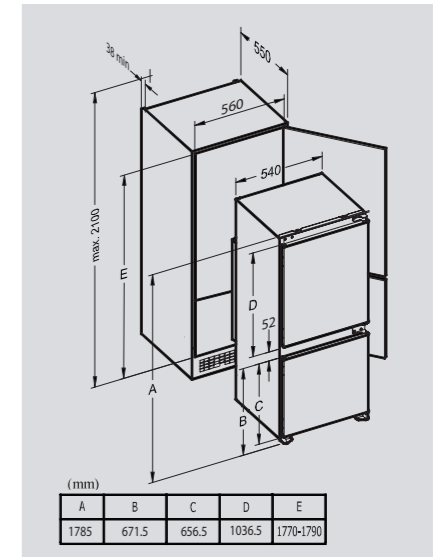

**ВНИМАНИЕ!** Декоративная лицевая панель **НЕ ВХОДИТ** в комплект поставки

ТАБЛИЦЫ РАЗМЕРОВ ДУХОВЫЕ ШКАФЫ

Модель	Габариты изделия, мм		
	Ширина W	Глубина L	Высота H
EN 104.611	595	584	598
EN 105.911	595	570	590
EN 106.511	595	575	595
EN 107.611	595	584	598
EN 110.622	448	578	595
EN 113.722	595	587	595
EN 115.622	595	587	595
EN 117.921	595	560	595
EN 118.511	595	587	595
EN 119.622	595	570	595
EN 123.912	595	540	600
EN 162.921	596	535	595
EN 222.112	595	584	598
EN 232.722	595	584	598
EN 242.622	560	450	596
EN 252.611	595	575	595
EN 262.722	564	555	600
EN 282.722	564	555	600
BN 20.504	595	584	598
BN 21.514	595	584	598