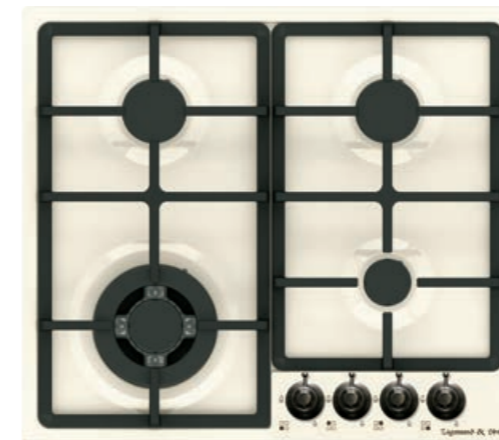

COUNTRY GN 88.61 X

Встраиваемая
газовая поверхность

ОБЩИЕ ПАРАМЕТРЫ:

- Фронтальное управление
- Поворотные переключатели
- Тройное кольцо пламени
- Горелки Sabaf
- Электроподжиг в каждой ручке
- Газ-контроль
- Переходники для разных типов газа в комплекте
- Латунные ручки управления

МОЩНОСТЬ ГОРЕЛОК:

1 горелка WOK	3800 Вт
2 горелки	1750 Вт
1 горелка	1000 Вт

ВНЕШНИЕ ХАРАКТЕРИСТИКИ:

- Чугунные решетки
- Матовые колпачки горелок

Цвет: Бежевый
Ширина: 60 см.