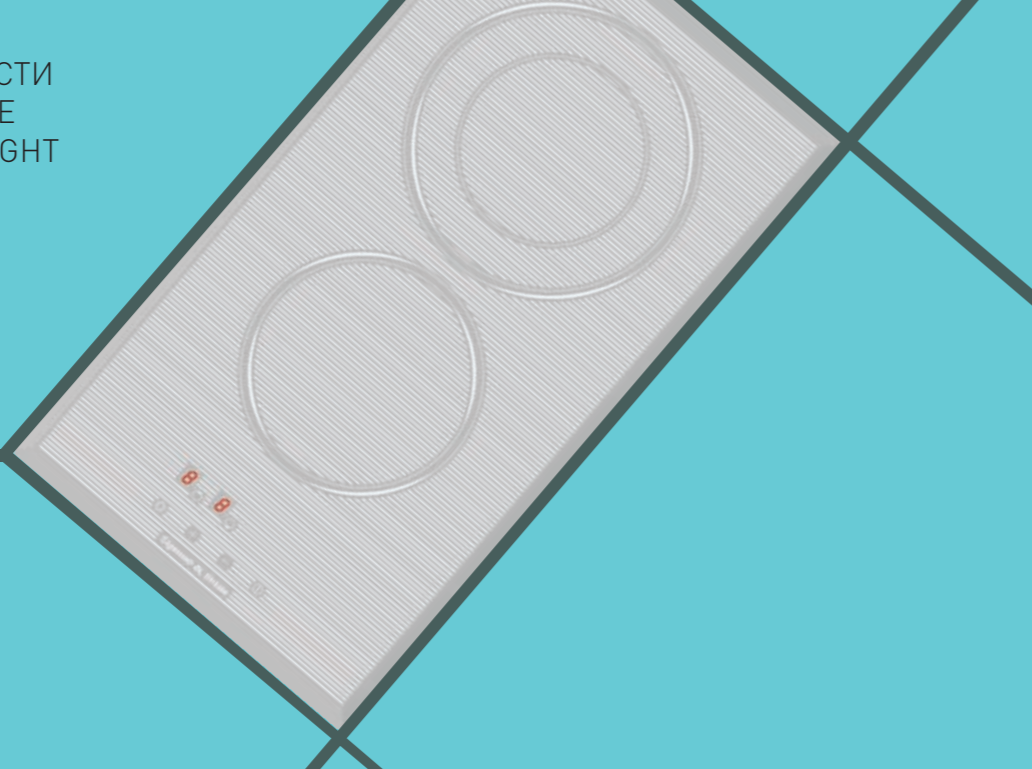

SLIMLINE

SLIMLINE CIS 029.45 BX

Независимая индукционная
стеклокерамическая поверхность

3 ИНДУКЦИОННЫХ ЭЛЕМЕНТА:

2 элемента / бустер	1200 Вт /1600 Вт
1 элемент / бустер	1500 Вт/2000 Вт

ОБЩИЕ ПАРАМЕТРЫ:

- Бустер нагрева на каждый элемент
- 9 уровней нагрева
- Фронтальное сенсорное управление
- Индикация остаточного тепла
- Эко-режим (разогрев с оптимальной мощностью)
- Блокировка клавиатуры от детей
- Защита от перегрева
- Защита от перелива
- Цифровая индикация работы
- Вентилятор охлаждения корпуса
- Легкий доступ снизу для сервисных работ

ВНЕШНИЕ ХАРАКТЕРИСТИКИ:

- Керамическое стекло

Цвет: Черный
Ширина: 45 см.

SLIMLINE CIS 029.45 WX

Независимая индукционная
стеклокерамическая поверхность

3 ИНДУКЦИОННЫХ ЭЛЕМЕНТА:

2 элемента / бустер	1200 Вт /1600 Вт
1 элемент / бустер	1500 Вт/2000 Вт

ОБЩИЕ ПАРАМЕТРЫ:

- Бустер нагрева на каждый элемент
- 9 уровней нагрева
- Фронтальное сенсорное управление
- Индикация остаточного тепла
- Эко-режим (разогрев с оптимальной мощностью)
- Блокировка клавиатуры от детей
- Защита от перегрева
- Защита от перелива
- Цифровая индикация работы
- Вентилятор охлаждения корпуса
- Легкий доступ снизу для сервисных работ

ВНЕШНИЕ ХАРАКТЕРИСТИКИ:

- Керамическое стекло

Цвет: Белый
Ширина: 45 см.

SLIMLINE CIS 169.45 BX

Независимая индукционная
стеклокерамическая поверхность

3 ИНДУКЦИОННЫХ ЭЛЕМЕНТА:

1 элемент / бустер	2300 Вт /3000 Вт
1 элемент / бустер	1400 Вт/1800 Вт
1 элемент / бустер	1300 Вт/1700 Вт

ОБЩИЕ ПАРАМЕТРЫ: