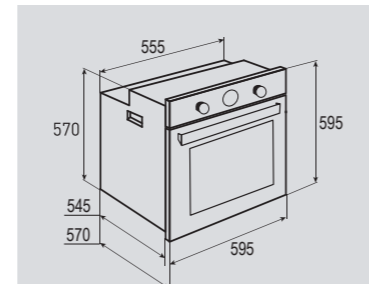

В КОМПЛЕКТЕ:

- Решётка ..... 1 шт.
- Противень..... 2 шт.

Цвет: Медь
Объем духовки: 64 л.
Ширина: 60 см.