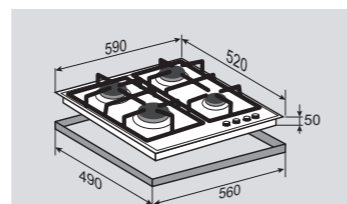

ВНЕШНИЕ ХАРАКТЕРИСТИКИ:

- Стекло Schott
- Скошенные края стекла
- Чугунные решетки
- Матовые колпачки горелок

Цвет: Бежевый
Ширина: 60 см.