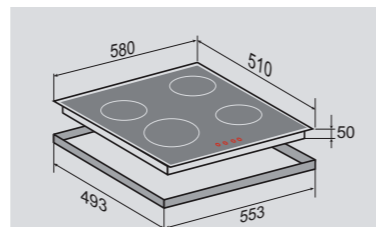

ВНЕШНИЕ ХАРАКТЕРИСТИКИ:

- Керамическое стекло
- Легкий доступ снизу для сервисных работ

Цвет: Черный
Ширина: 60 см.