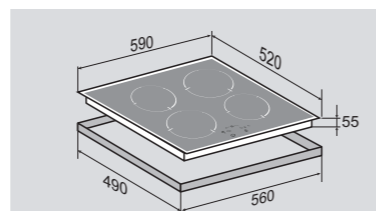

ВНЕШНИЕ ХАРАКТЕРИСТИКИ:

- Стеклокерамика Shott Ceran
- Легкий доступ снизу для сервисных работ

Цвет: Черный
Ширина: 60 см.**PRIMARY CNS 229.60 BX**

Независимая стеклокерамическая поверхность

4 ЭЛЕМЕНТА HI LIGHT: