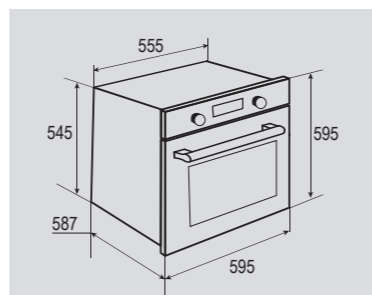

В КОМПЛЕКТЕ:

- Решётка ..... 1 шт.
- Противень..... 2 шт