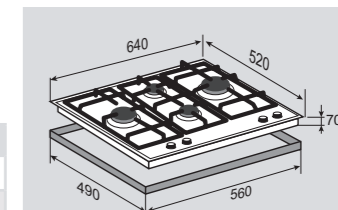

ВНЕШНИЕ ХАРАКТЕРИСТИКИ:

- Дизайн Eclipse
- Закаленное стекло
- Матовые колпачки горелок

Цвет: Черный
Ширина: 64 см.