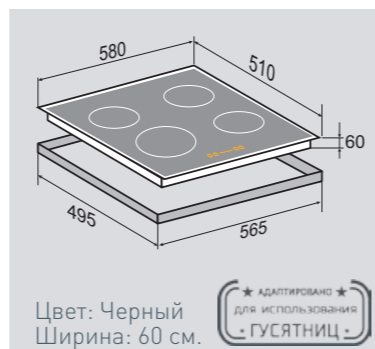

ВНЕШНИЕ ХАРАКТЕРИСТИКИ:

- Скошенное стекло с фаской со всех сторон
- Фигурное стекло с фронтальной ложбинкой
- Фронтальное сенсорное управление слайдером
- Легкий доступ снизу для сервисных работ

Цвет: Черный
Ширина: 60 см.