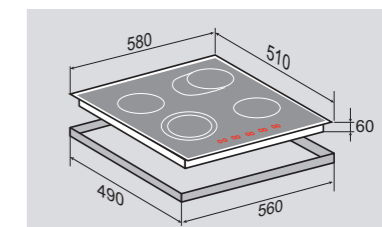

Ширина: 60 см.