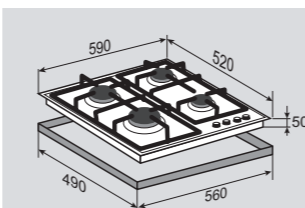

ВНЕШНИЕ ХАРАКТЕРИСТИКИ:

- Чугунные решетки
- Матовые колпачки горелок
- Латунная фурнитура

Цвет: Антрацит
Ширина: 60 см.