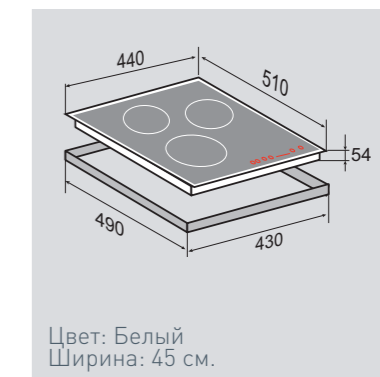

Цвет: Белый
Ширина: 45 см.