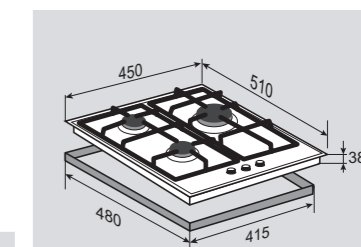

ВНЕШНИЕ ХАРАКТЕРИСТИКИ:

- Чугунная решетка
- Латунная фурнитура

Цвет: Медь
Ширина: 45 см.