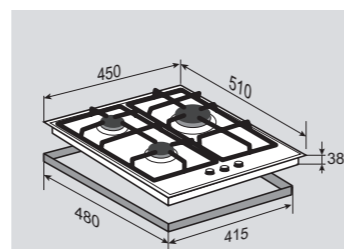

ВНЕШНИЕ ХАРАКТЕРИСТИКИ:

- Чугунная решетка
- Латунная фурнитура

Цвет: Антрацит
Ширина: 45 см.