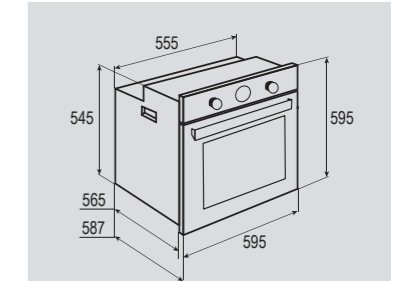

В КОМПЛЕКТЕ:

- Решётка ..... 1 шт.
- Противень..... 2 шт.

Цвет: Бежевый
Объем духовки: 62 л.
Ширина: 60 см.