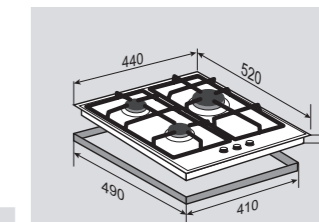

ВНЕШНИЕ ХАРАКТЕРИСТИКИ:

- Чугунные решетки
- Матовые колпачки горелок

Цвет: Черный
Ширина: 45 см.