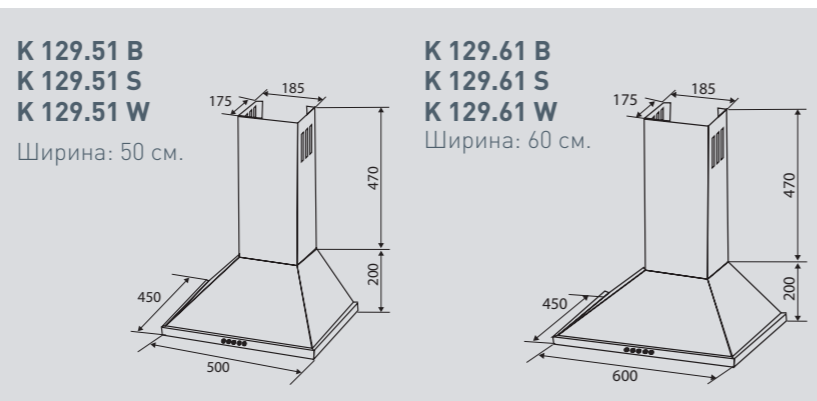

Цвета:

- В – Черный
- С – Нержавеющая сталь
- W – Белый

K 129.51 B
K 129.51 S
K 129.51 W

Ширина: 50 см.

K 129.61 B
K 129.61 S
K 129.61 W

Ширина: 60 см.

PRIMARY K 137.61 B/S

Кухонная вытяжка