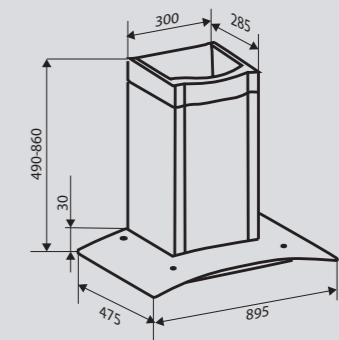

K 246.91 S

K 246.91 W

Ширина: 90 см.