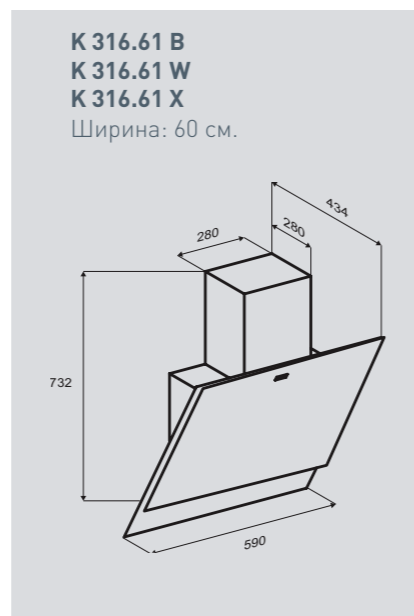

STYLE K 316.61 B/W/X

Кухонная вытяжка

K 316.61 B

K 316.61 W

K 316.61 X

ОБЩИЕ ПАРАМЕТРЫ:

- Ширина: 60 см
- 4 скорости работы
- Сенсорное управление
- Жидкокристаллический дисплей
- Таймер на 15 минут
- Интенсивный режим
- Функция ежечасного проветривания
- Антивозвратный клапан
- Производительность: 850 м³/час
- Уровень шума – 52 дБ
- Освещение: светодиодные лампы, 2 x 3 Вт
- Диаметр воздуховода – 150 мм

Цвета:
B – чёрный
W – белый
X – бежевый

STYLE K 316.61 V

Кухонная вытяжка

ОБЩИЕ ПАРАМЕТРЫ:

- Ширина: 60 см
- 4 скорости работы
- Сенсорное управление
- Жидкокристаллический дисплей
- Таймер на 15 минут
- Интенсивный режим
- Функция ежечасного проветривания
- Антивозвратный клапан
- Производительность: 850 м³/час
- Уровень шума – 52 дБ
- Освещение: светодиодные лампы, 2 x 3 Вт
- Диаметр воздуховода – 150 мм

Цвет: Фиолетовый

K 316.61 V
Ширина: 60 см.