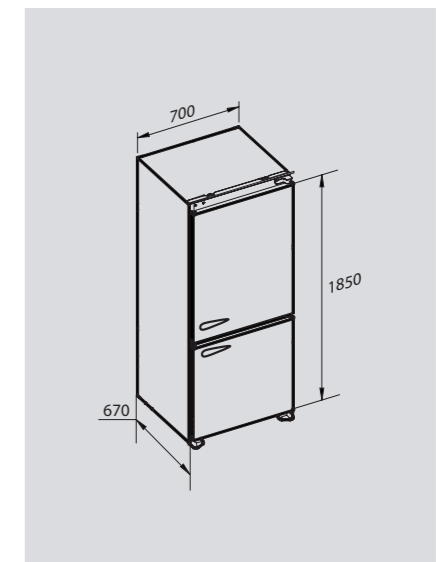

МОРОЗИЛЬНАЯ КАМЕРА:

- Функция Frost Free
- Автоматическое размораживание
- 3 выдвижных ящика
- Отделение для льда
- Габариты (ШхГхВ): 700x670x1850 мм