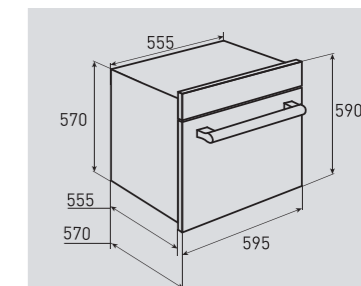

В КОМПЛЕКТЕ:

- Решётка 1 шт.
- Противень..... 1 шт.

Цвет: Нержавеющая сталь
Объем духовки: 56 л.
Ширина: 60 см.

PRIMARY EN 118.511 B

Электрическая
мультифункциональная духовка

ОБЩИЕ ПАРАМЕТРЫ:

- Металлическая панель управления
- Класс энергопотребления А
- Тангенциальное охлаждение
- Панорамное внутреннее стекло дверцы Smart Eye
- Два съёмных стекла дверцы
- Холодный фронт
- Утапливаемые ручки управления
- Механический таймер
- Хромированные боковые направляющие
- Телескопические направляющие
- Металлическая ручка дверцы
- Эмаль лёгкой очистки