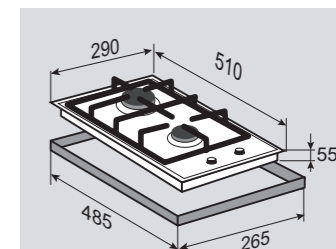

ВНЕШНИЕ ХАРАКТЕРИСТИКИ:

- Эмалированная решётка

Цвет: Нержавеющая сталь
Ширина: 30 см.