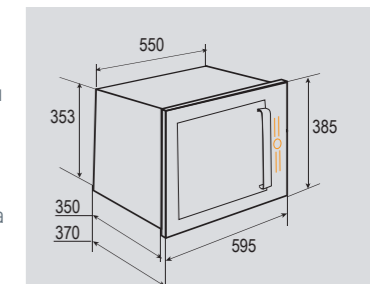

В КОМПЛЕКТЕ:

- Решетка для гриля..... 1шт.

Цвет: Черный
Объем: 25 л.
Ширина: 60 см.