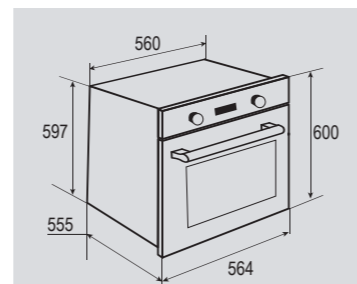

В КОМПЛЕКТЕ:

- Решётка ..... 1 шт.
- Противень..... 1 шт.

Цвет: Черный
Объем духовки: 60 л.
Ширина: 60 см.