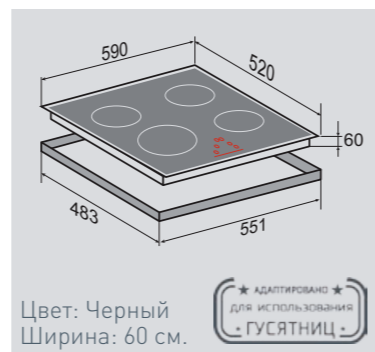

Цвет: Черный
Ширина: 60 см.