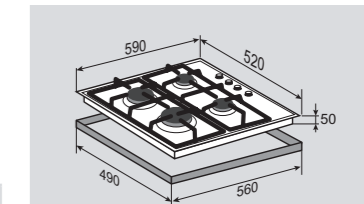

ВНЕШНИЕ ХАРАКТЕРИСТИКИ:

- Чугунные решётки
- Матовые колпачки горелок

Цвет: Черный
Ширина: 60 см.