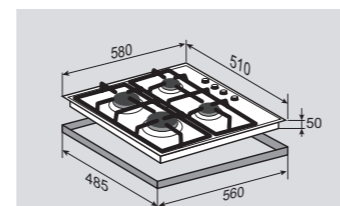

ВНЕШНИЕ ХАРАКТЕРИСТИКИ:

- Чугунные решётки
- Матовые колпачки горелок

Цвет: Нержавеющая сталь
Ширина: 60 см.