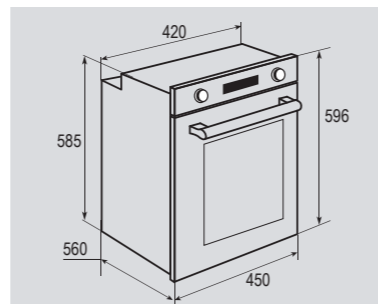

В КОМПЛЕКТЕ:

- Решётка ..... 1 шт.
- Глубокий противень ..... 1 шт.
- Маленький противень ..... 1 шт.
- Держатель противеня ..... 1 шт.