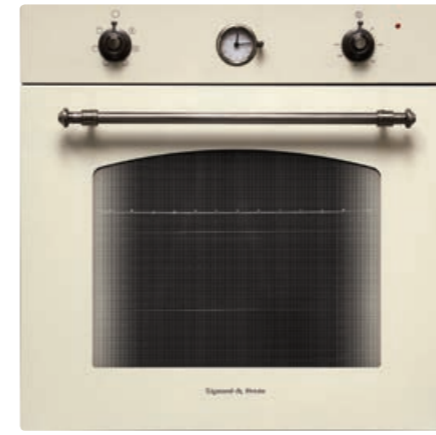

COUNTRY EN 107.611 X

Электрическая
мультифункциональная духовка