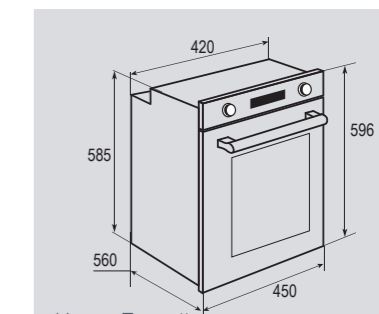

В КОМПЛЕКТЕ:

- Решётка ..... 1 шт.
- Глубокий противень ..... 1 шт.
- Маленький противень ..... 1 шт.
- Держатель противеня ..... 1 шт.

Цвет: Белый
Объем духовки: 37 л.
Ширина: 45 см.