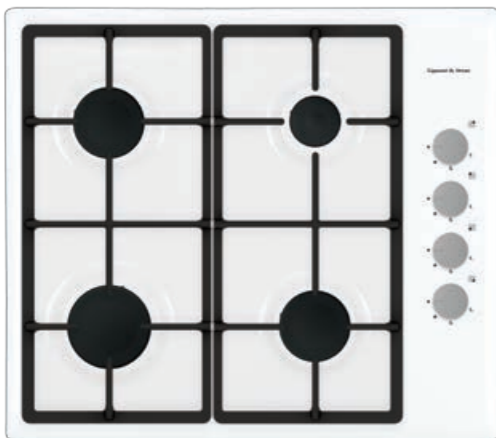

ВНЕШНИЕ ХАРАКТЕРИСТИКИ:

- Чугунные решётки
- Матовые колпачки горелок

Цвет: Нержавеющая сталь
Ширина: 60 см.

PRIMARY GN 228.61 WВстраиваемая
газовая поверхность**ОБЩИЕ ПАРАМЕТРЫ:**

- Боковое управление
- Поворотные переключатели
- Электроподжиг в каждой ручке
- Газ-контроль
- Переходники для разных типов газа в комплекте