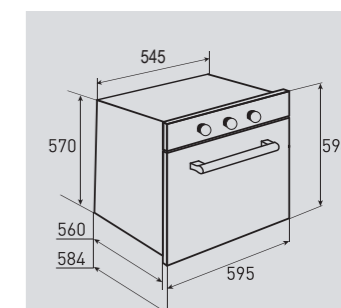

В КОМПЛЕКТЕ:

- Решётка ..... 1 шт.
- Противень..... 2 шт.
- Переходники для разных типов газа

Цвет: Белый
Объем духовки: 67 л.
Ширина: 60 см.