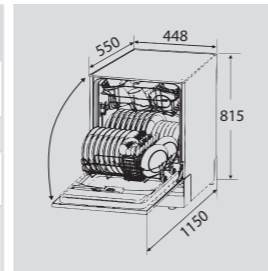

ОБЩИЕ ПАРАМЕТРЫ:

- Класс энергопотребления - A++
- Класс мытья - A
- Класс сушки - A
- 9 программ мытья:
  - 3 в 1 (50-65°C, 215 мин)
  - Авто (45-65°C, 150 мин)
  - Интенсивная (50-70°C, 175 мин)
  - Обычная (45-65°C, 185 мин)
  - Экономичная (45-55°C, 220 мин)
  - Стекло (40-60°C, 130 мин)
  - 90 минут (65°C, 90 мин)
  - Быстрая (45-55°C, 30 мин)
  - Замачивание (15 мин)
- Возможность изменения программы после запуска
- Возможность добавления посуды после запуска
- Фирменные ручки корзин
- Широкий дисплей с индикацией режимов работы, кодов ошибок

WWW.ZIGMUNDSHTAIN.RU