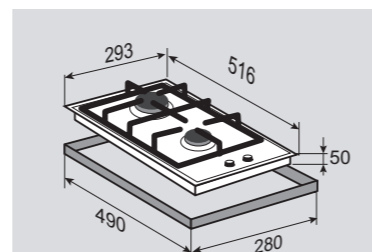

ВНЕШНИЕ ХАРАКТЕРИСТИКИ:

- Стекло Schott
- Скошенные края стекла
- Чугунная решетка
- Матовые колпачки горелок

Цвет: Черный
Ширина: 30 см.

SLIMLINE MN 115.31 W

Независимая поверхность «Домино»

**ОБЩИЕ ПАРАМЕТРЫ:**