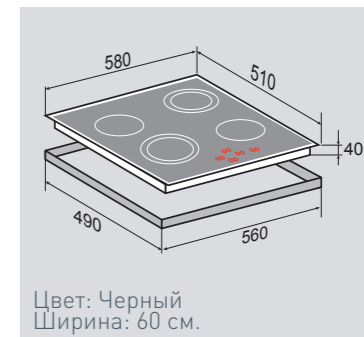

ВНЕШНИЕ ХАРАКТЕРИСТИКИ:

- Керамическое стекло