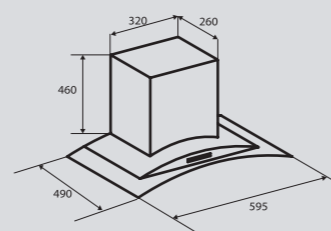

K 266.61 S

Ширина: 90 см.