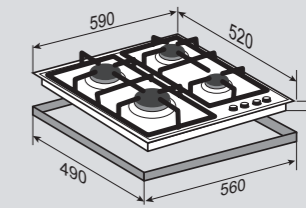

ВНЕШНИЕ ХАРАКТЕРИСТИКИ:

- Чугунные решетки
- Матовые колпачки горелок

Цвет: Черный
Ширина: 60 см.