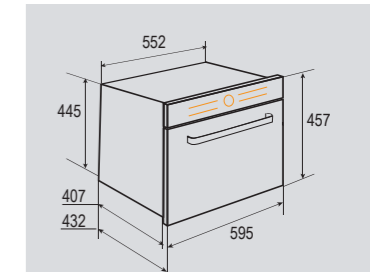

В КОМПЛЕКТЕ:

- Решётка ..... 1шт.
- Противень..... 1шт.

Цвет: Черный
Объем духовки: 26 л.
Ширина: 60 см.