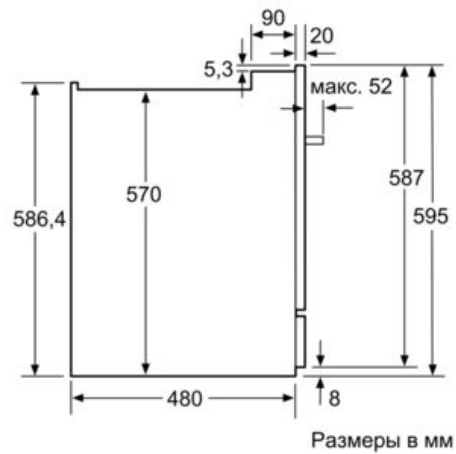

Технические особенности

Встраиваемый/ свободностоящий :	Встроенный
Кол-во комплектов посуды :	8
Съемная рабочая поверхность :	Нет
Декоративные рамы/ поверхности :	Нет
Нет возможности доукомплектовать декоративными рамами	
Цвет панели :	Stainless steel
Частота (Гц) :	50; 60
Длина сетевого кабеля (см) :	170
Тип штепсельной вилки :	Gardy plug w/ earthing
Длина подводящего шланга (см) :	165
Длина отводящего шланга (см) :	226
Высота с рабочей поверхностью (мм) :	595
Высота без рабочей поверхности (мм) :	595
Размеры прибора в упаковке (мм) (ВхШхГ) :	685 x 630 x 595
Вес нетто (кг) :	26,0
Вес брутто (кг) :	29,0
Напряжение (В) :	220-240
Мощность подключения (Вт) :	2400
Предохранители (А) :	10
Проточный водонагреватель :	Да
Параметры потребления воды (л) :	9,0
Потребление энергии (кВтч) :	0,75
Длительность программы сравнения (мин) :	215

- Благодаря замку ServoSchloss нет необходимости закрывать дверь машины «до упора»: если угол открытия двери менее 10 градусов, она закрывается самостоятельно!
- Слишком мягкая вода может стать причиной коррозии стекла. В посудомоечных машинах с технологией "бережного мытья стекла" степень жесткости воды в моечной камере поддерживается автоматически, в заданном потребителем диапазоне значений.
- Металлическая пластина на столешницу для защиты от пара
- Размеры прибора: (ВхШхГ): 59.5 x 59.5 x 50 см

Serie | 6 Посудомоечные машины

ActiveWater Smart

Размеры в мм

Размеры в мм

Размеры в мм