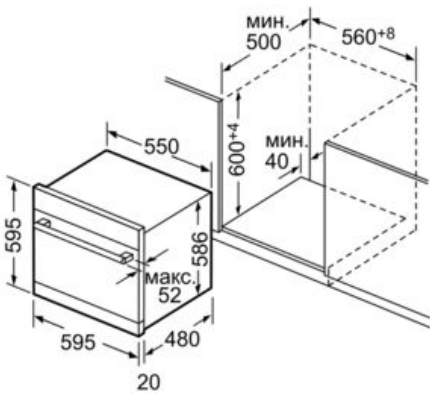

Технические особенности

Встраиваемый/ свободностоящий :	Встроенный
Кол-во комплектов посуды :	8
Съемная рабочая поверхность :	Нет
Декоративные рамы/ поверхности :	Нет
Нет возможности доукомплектовать декоративными рамами	
Цвет панели :	Stainless steel
Частота (Гц) :	50; 60
Длина сетевого кабеля (см) :	170
Тип штепсельной вилки :	Gardy plug w/ earthing
Длина подводящего шланга (см) :	165
Длина отводящего шланга (см) :	226
Высота с рабочей поверхностью (мм) :	595
Высота без рабочей поверхности (мм) :	595
Размеры прибора в упаковке (мм) (ВхШхГ) :	685 x 630 x 595
Вес нетто (кг) :	26,0
Вес брутто (кг) :	29,0
Напряжение (В) :	220-240
Мощность подключения (Вт) :	2400
Предохранители (А) :	10
Проточный водонагреватель :	Да
Параметры потребления воды (л) :	9,0
Потребление энергии (кВтч) :	0,75
Длительность программы сравнения (мин) :	215

Специальные принадлежности

SGZ1010 : Удлинение шлангов AquaStop

Serie | 6 Посудомоечные машины

ActiveWater Smart

Встраиваемая компактная посудомоечная машина ActiveWater Smart высотой 60 см для встраивания на удобной высоте.

- Благодаря замку ServoSchloss нет необходимости закрывать дверь машины «до упора»: если угол открытия двери менее 10 градусов, она закрывается самостоятельно!
- Слишком мягкая вода может стать причиной коррозии стекла. В посудомоечных машинах с технологией "бережного мытья стекла" степень жесткости воды в моечной камере поддерживается автоматически, в заданном потребителем диапазоне значений.
- Металлическая пластина на столешницу для защиты от пара
- Размеры прибора: (ВхШхГ): 59.5 x 59.5 x 50 см

Serie | 6 Посудомоечные машины

ActiveWater Smart

Размеры в мм

Размеры в мм

Размеры в мм