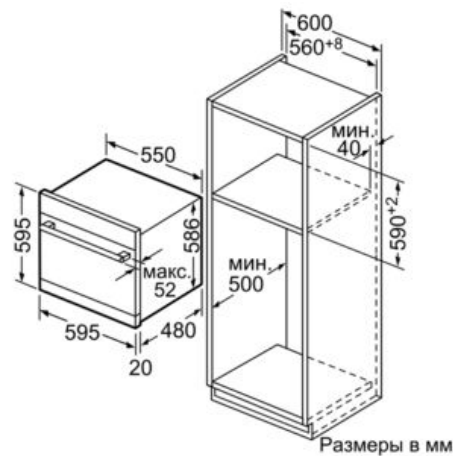

Технические особенности

Встраиваемый/ свободностоящий :	Встроенный
Кол-во комплектов посуды :	8
Съемная рабочая поверхность :	Нет
Декоративные рамы/ поверхности :	Нет
Нет возможности доукомплектовать декоративными рамами	
Цвет панели :	Stainless steel
Частота (Гц) :	50; 60
Длина сетевого кабеля (см) :	170
Тип штепсельной вилки :	Gardy plug w/ earthing
Длина подводящего шланга (см) :	165
Длина отводящего шланга (см) :	226
Высота с рабочей поверхностью (мм) :	595
Высота без рабочей поверхности (мм) :	595
Размеры прибора в упаковке (мм) (ВхШхГ) :	685 x 630 x 595
Вес нетто (кг) :	26,0
Вес брутто (кг) :	29,0
Напряжение (В) :	220-240
Мощность подключения (Вт) :	2400
Предохранители (А) :	10
Проточный водонагреватель :	Да
Параметры потребления воды (л) :	9,0
Потребление энергии (кВтч) :	0,75
Длительность программы сравнения (мин) :	215

- Благодаря замку ServoSchloss нет необходимости закрывать дверь машины «до упора»: если угол открытия двери менее 10 градусов, она закрывается самостоятельно!
- Слишком мягкая вода может стать причиной коррозии стекла. В посудомоечных машинах с технологией "бережного мытья стекла" степень жесткости воды в моечной камере поддерживается автоматически, в заданном потребителем диапазоне значений.
- Металлическая пластина на столешницу для защиты от пара
- Размеры прибора: (ВхШхГ): 59.5 x 59.5 x 50 см

Serie | 6 Посудомоечные машины

ActiveWater Smart

Размеры в мм

Размеры в мм

Размеры в мм