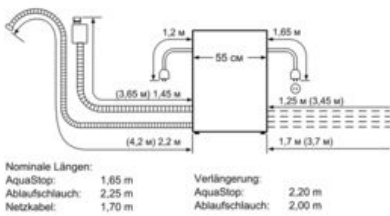

Технические особенности

Встраиваемый/ свободностоящий :	Встроенный
Кол-во комплектов посуды :	8
Съемная рабочая поверхность :	Нет
Декоративные рамы/ поверхности :	Нет
Нет возможности доукомплектовать декоративными рамами	
Цвет панели :	Stainless steel
Частота (Гц) :	50; 60
Длина сетевого кабеля (см) :	170
Тип штепсельной вилки :	Gardy plug w/ earthing
Длина подводящего шланга (см) :	165
Длина отводящего шланга (см) :	226
Высота с рабочей поверхностью (мм) :	595
Высота без рабочей поверхности (мм) :	595
Размеры прибора в упаковке (мм) (ВхШхГ) :	685 x 630 x 595
Вес нетто (кг) :	26,0
Вес брутто (кг) :	29,0
Напряжение (В) :	220-240
Мощность подключения (Вт) :	2400
Предохранители (А) :	10
Проточный водонагреватель :	Да
Параметры потребления воды (л) :	9,0
Потребление энергии (кВтч) :	0,75
Длительность программы сравнения (мин) :	215

- Благодаря замку ServoSchloss нет необходимости закрывать дверь машины «до упора»: если угол открытия двери менее 10 градусов, она закрывается самостоятельно!
- Слишком мягкая вода может стать причиной коррозии стекла. В посудомоечных машинах с технологией "бережного мытья стекла" степень жесткости воды в моечной камере поддерживается автоматически, в заданном потребителем диапазоне значений.
- Металлическая пластина на столешницу для защиты от пара
- Размеры прибора: (ВхШхГ): 59.5 x 59.5 x 50 см

Serie | 6 Посудомоечные машины

ActiveWater Smart

Размеры в мм

Размеры в мм

Размеры в мм