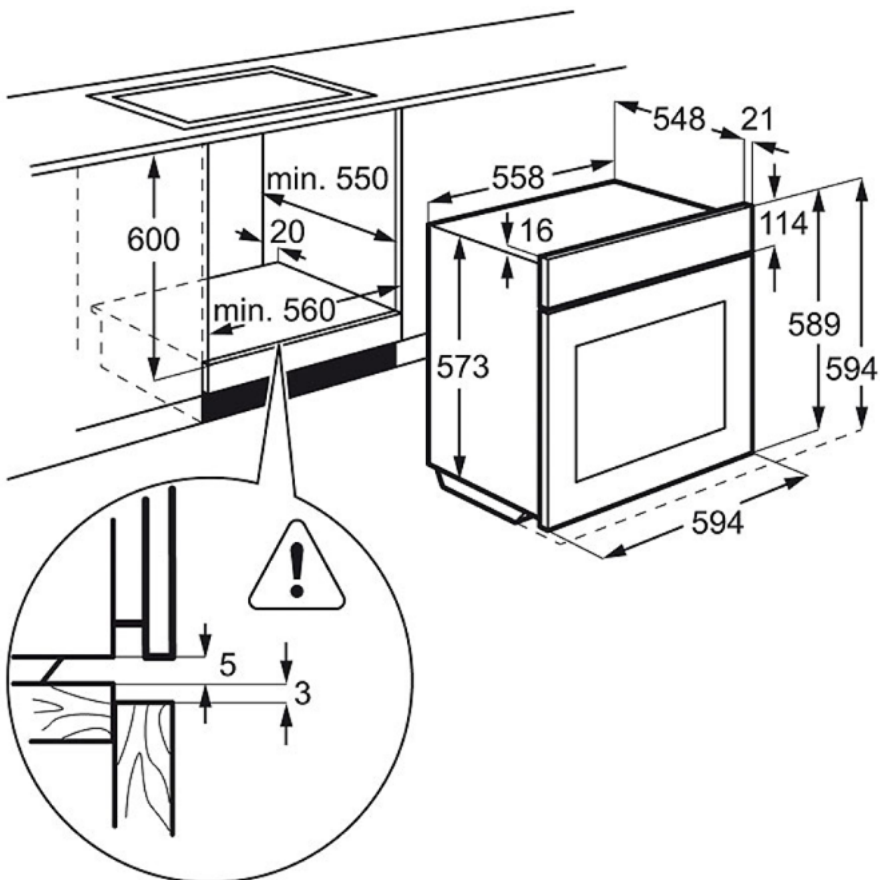

EOB93450AX BI Oven

PSGBOV140D002015