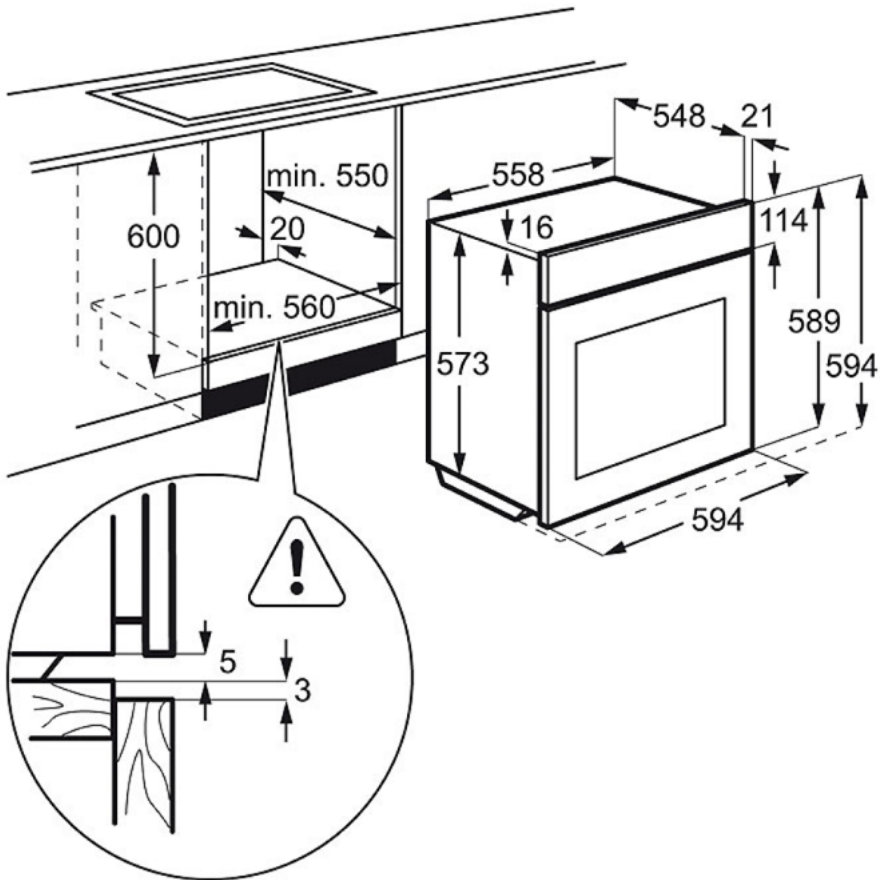

EOB93311AX BI Oven

PSGBOV140D002015