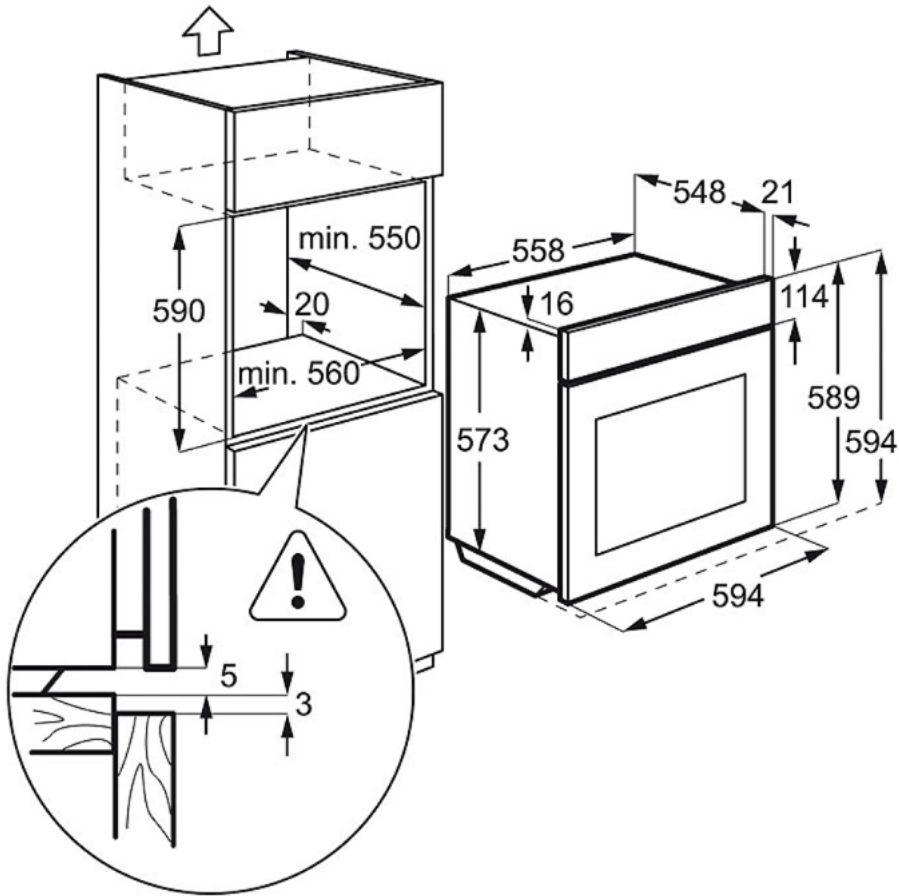

OPEB2500R BI Oven

PSGBOV140D002014