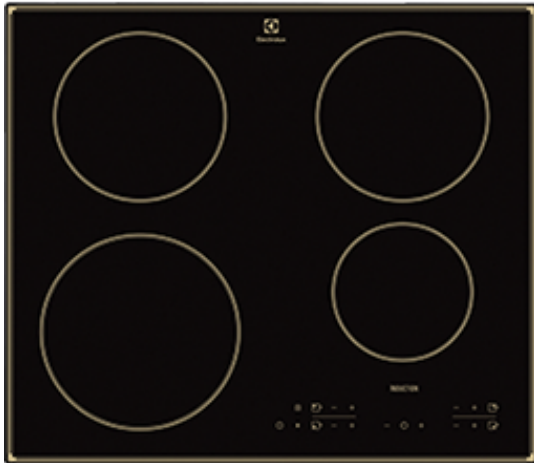

IPE644RBC BI Hob

Новая коллекция Rosoco

Готовка – искусство; вы – художник. В новой коллекции Electrolux Rosoco классический роскошный дизайн сочетается с прекрасным вкусом. Теперь ваши приборы не уступят создаваемым вами вкусам. Будь то жаркое или шоколадный фондан – Electrolux Rosoco поможет создать восхитительный вкус, сохраняя собственную красоту. Ваша кухня, как и ваши вкусы, станет

Панель управления прямо на приборе – это прямой доступ ко всем элементам управления

Элементы управления этой варочной панели разработаны так, чтобы вы всегда могли сразу получить к ним доступ. Просто подойдите и произведите нужные настройки.

Technical Specs :

- Размеры для встраивания (ВхШхГ), мм : 55x560x490
- Тип : Электрическая варочная панель
- Цвет ручек : Нет ручек
- Цвет : Чёрный
- Тип рамки : Без рамки
- Функции безопасности : Автоматическое отключение
- Функции программатора : Акустический сигнал, Автоматическое увеличение мощности , Бустер, Защита от детей, Блокировка панели управления, Механический таймер, Индикация остаточного тепла, Функция Stop&Go, Таймер на отключение
- Radius cutting : 5
- Энергопотребление : — — — — —
- Максимальная мощность подключения, Вт : 7400
- Cord : Yes
- Штепсельная вилка : No
- Основные данные : — — — — —
- Левая передняя конфорка : 2300/3700W/210mm
- Левая задняя конфорка : 1800/2800W/180mm
- Средняя передняя конфорка : 0W/0mm
- Средняя задняя конфорка : 0W/0mm
- Правая передняя конфорка : 1400/2500W/145mm
- Правая задняя конфорка : 1800/2800W/180mm
- Дополнительные данные : — — — — —
- Тип управления : Электронное, Falcon 14-Steps
- Номинальное напряжение, В : 220-240
- Вес, кг : 10.66
- Продуктовый код (PNC) : 949 596 549
- Штрих-код : 7332543493531
- Размеры и вес : — — — — —