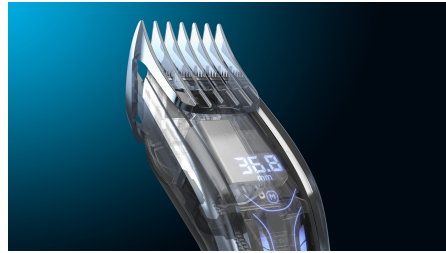

Абсолютная точность и полный контроль

- Высокоточный регулятор
- 400 установок длины (от 0,5 до 42 мм) легко выбрать и зафиксировать
- Регулируемые гребни для волос для идеальной стрижки

Высокое качество

Высокоточный регулятор дает точный отклик для каждой установки длины. С помощью высокоточного регулятора вы можете выбрать более 400 установок. Быстро пройдитесь по всем настройкам или же медленно просмотрите и точно подберите нужную длину с минимальным шагом в 0,1 мм.

400 фиксируемых установок длины

Используйте колесико для точного выбора и фиксации необходимой установки длины. Доступно более 400 установок длины от 1 до 42 мм с шагом 0,1 мм. Машинку для стрижки можно использовать без гребня для подравнивания до минимальной длины 0,5 мм.

Титановые лезвия

Титановые лезвия прочнее стальных, они являются стандартом максимальной надежности. Кроме того, лезвия самозатачиваются, обеспечивая долгий срок службы и точную стрижку.

Гребни с электрорегулировкой