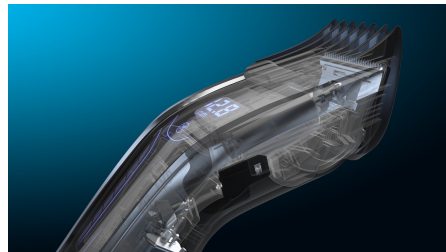

ProMotor

Машинка для стрижки волос оснащена надежным и высокомоощным мотором ProMotor, который значительно увеличивает скорость стрижки. Оптимальный результат стрижки даже для самых жестких волос.