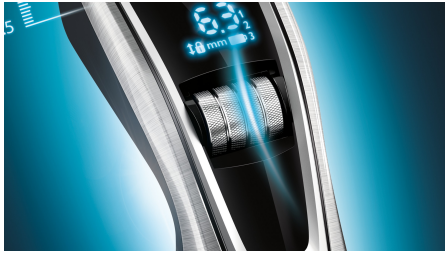

Абсолютная точность и полный контроль

- Высокоточный регулятор
- 400 установок длины (от 0,5 до 42 мм) легко выбрать и зафиксировать
- Регулируемые гребни для волос для идеальной стрижки

Высокое качество

Легко использовать

- Запоминает 3 установки длины для каждого гребня
- Удобная зарядка и хранение
- 180 минут автономной работы после зарядки в течение 1 часа

asimpleswitch.com

Особенности

Высокоточный регулятор

Высокоточный регулятор дает точный отклик для каждой установки длины. С помощью высокоточного регулятора вы можете выбрать более 400 установок. Быстро пройдитесь по всем настройкам или же медленно просмотрите и точно подберите нужную длину с минимальным шагом в 0,1 мм.