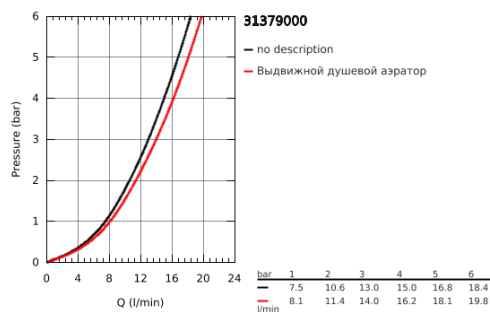

31 379 000 K7 СМЕСИТЕЛЬ ОДНОРЫЧАЖНЫЙ ДЛЯ МОЙКИ, DN 15

ОПИСАНИЕ ПРОДУКТА

- монтаж на одно отверстие
- **GROHE StarLight** покрытие поверхности
- **GROHE SilkMove** керамический картридж 35 мм
- профессиональная лейка
- автоматический переключатель аэратор/**SpeedClean** душевая струя
- автоматическое возвратное переключение на аэратор после выключения
- металлическая лейка
- регулировка расхода воды
- поворотный излив
- диапазон поворота 140°
- с защитой от обратного потока
- гибкая подводка
- система быстрого монтажа
- минимальное давление 1,0 бар