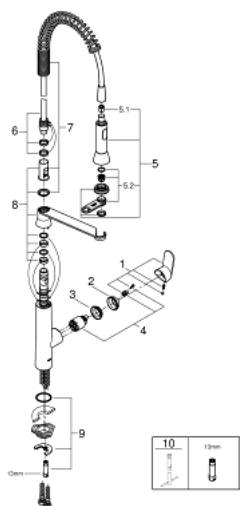

## 31 379 000 K7 СМЕСИТЕЛЬ ОДНОРЫЧАЖНЫЙ ДЛЯ МОЙКИ, DN 15

### ОПИСАНИЕ ПРОДУКТА

- монтаж на одно отверстие
- **GROHE StarLight** покрытие поверхности
- **GROHE SilkMove** керамический картридж 35 мм
- профессиональная лейка
- автоматический переключатель аэратор/**SpeedClean** душевая струя
- автоматическое возвратное переключение на аэратор после выключения
- металлическая лейка
- регулировка расхода воды
- поворотный излив
- диапазон поворота 140°
- с защитой от обратного потока
- гибкая подводка
- система быстрого монтажа
- минимальное давление 1,0 бар

### ЗАПАСНЫЕ ЧАСТИ

- 1: Рычаг (Order-nr. 46729000)
  - 2: колпачок (Order-nr. 46116000)
  - 3: Резьбовое соединение (Order-nr. 46460000)
  - 4: Картридж малый д. Taron смес. д.пак. (Order-nr. 46374000)
  - 5: Распылитель кухонный для K7 (Order-nr. 46731000)
  - 5.1: Обратный клапан (Order-nr. 08565000)
  - 5.2: Ограничитель потока (Order-nr. 46711000)
  - 6: Душевой шланг (Order-nr. 46871000)
  - 7: Возвратная пружина (Order-nr. 46873SD0)
  - 8: holder pull out spray (Order-nr. 46734000)
  - 9: Обратное резьбовое соединение (Order-nr. 46671000)
  - 10: Ключ (Order-nr. 19332000)\*
  - 11: Монтажный ключ (Order-nr. 19017000)\*
- \* Optional accessories