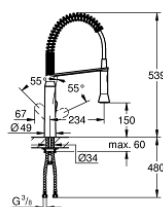

### ОПИСАНИЕ ПРОДУКТА

- монтаж на одно отверстие
- **GROHE StarLight** покрытие поверхности
- **GROHE SilkMove** керамический картридж 35 мм
- профессиональная лейка
- автоматический переключатель аэратор/**SpeedClean** душевая струя
- автоматическое возвратное переключение на аэратор после выключения
- металлическая лейка
- регулировка расхода воды
- поворотный излив
- диапазон поворота 140°
- с защитой от обратного потока
- гибкая подводка
- система быстрого монтажа
- минимальное давление 1,0 бар

### ЗАПАСНЫЕ ЧАСТИ

- 1: Рычаг (Order-nr. 46729000)
  - 2: колпачок (Order-nr. 46116000)
  - 3: Резьбовое соединение (Order-nr. 46460000)
  - 4: Картридж малый д. Taron смес. д.пак. (Order-nr. 46374000)
  - 5: Распылитель кухонный для K7 (Order-nr. 46731000)
  - 5.1: Обратный клапан (Order-nr. 08565000)
  - 5.2: Ограничитель потока (Order-nr. 46711000)
  - 6: Душевой шланг (Order-nr. 46871000)
  - 7: Возвратная пружина (Order-nr. 46873SD0)
  - 8: holder pull out spray (Order-nr. 46734000)
  - 9: Обратное резьбовое соединение (Order-nr. 46671000)
  - 10: Ключ (Order-nr. 19332000)\*
  - 11: Монтажный ключ (Order-nr. 19017000)\*
- \* Optional accessories