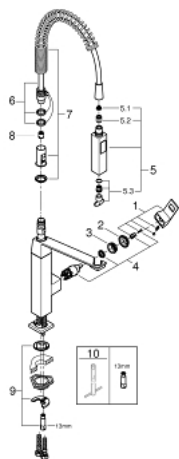

31 395 000 EUROCUBE СМЕСИТЕЛЬ ОДНОРЫЧАЖНЫЙ ДЛЯ МОЙКИ, DN 15

ОПИСАНИЕ ПРОДУКТА

- монтаж на одно отверстие
- **GROHE StarLight** покрытие поверхности
- **GROHE SilkMove** керамический картридж **28 мм**
- автоматический переключатель аэратор/**SpeedClean** душевая струя
- автоматический возврат на ламинарный режим струи
- поворотный излив
- диапазон поворота 140°
- кронштейн с углом поворота 360°
- с защитой от обратного потока
- гибкая подводка
- применимо для установки под полку
- система быстрого монтажа

31 395 000 EUROCUBE СМЕСИТЕЛЬ ОДНОРЫЧАЖНЫЙ ДЛЯ МОЙКИ, DN 15

ЗАПАСНЫЕ ЧАСТИ

- 1: Рычаг (Order-nr. 46788000)
 - 2: колпачок (Order-nr. 46581000)
 - 3: крепежное кольцо (Order-nr. 07419000)
 - 4: Картридж керамический (Order-nr. 46580000)
 - 5: Распылитель кухонный (Order-nr. 46924000)
 - 5.1: фильтр (Order-nr. 0676800M)
 - 5.2: Обратный клапан (Order-nr. 08565000)
 - 5.3: Аэратор (Order-nr. 13937000)
 - 6: Душевой шланг (Order-nr. 46871000)
 - 7: Возвратная пружина (Order-nr. 46873SD0)
 - 8: обратный клапан (Order-nr. 08567000)
 - 9: Обратное резьбовое соединение (Order-nr. 46671000)
 - 10: Монтажный ключ (Order-nr. 19017000)*
- * Optional accessories