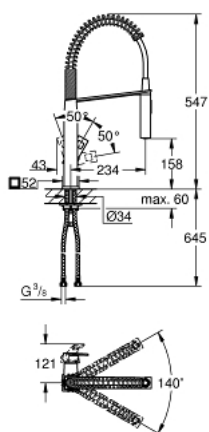

31 395 000 EUROCUBE СМЕСИТЕЛЬ ОДНОРЫЧАЖНЫЙ ДЛЯ МОЙКИ, DN 15

ОПИСАНИЕ ПРОДУКТА

- монтаж на одно отверстие
- **GROHE StarLight** покрытие поверхности
- **GROHE SilkMove** керамический картридж **28 мм**
- автоматический переключатель аэратор/**SpeedClean** душевая струя
- автоматический возврат на ламинарный режим струи
- поворотный излив
- диапазон поворота 140°
- кронштейн с углом поворота 360°
- с защитой от обратного потока
- гибкая подводка
- применимо для установки под полку
- система быстрого монтажа

31 395 000 EUROCUBE СМЕСИТЕЛЬ ОДНОРЫЧАЖНЫЙ ДЛЯ МОЙКИ, DN 15

ЗАПАСНЫЕ ЧАСТИ

- 1: Рычаг (Order-nr. 46788000)
 - 2: колпачок (Order-nr. 46581000)
 - 3: крепежное кольцо (Order-nr. 07419000)
 - 4: Картридж керамический (Order-nr. 46580000)
 - 5: Распылитель кухонный (Order-nr. 46924000)
 - 5.1: фильтр (Order-nr. 0676800M)
 - 5.2: Обратный клапан (Order-nr. 08565000)
 - 5.3: Аэратор (Order-nr. 13937000)
 - 6: Душевой шланг (Order-nr. 46871000)
 - 7: Возвратная пружина (Order-nr. 46873SD0)
 - 8: обратный клапан (Order-nr. 08567000)
 - 9: Обратное резьбовое соединение (Order-nr. 46671000)
 - 10: Монтажный ключ (Order-nr. 19017000)*
- * Optional accessories