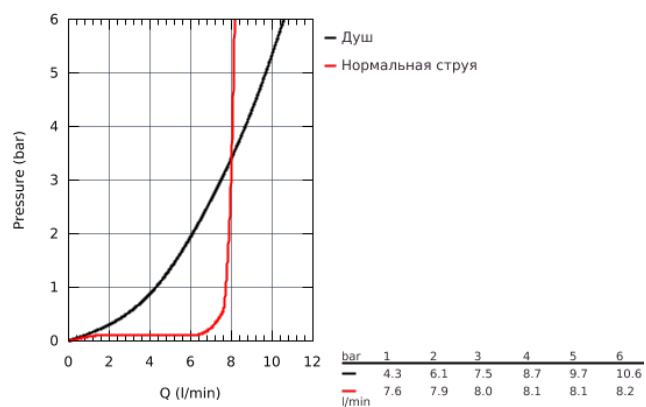

30 270 DC0 ESSENCE СМЕСИТЕЛЬ ОДНОРЫЧАЖНЫЙ ДЛЯ МОЙКИ, DN 15