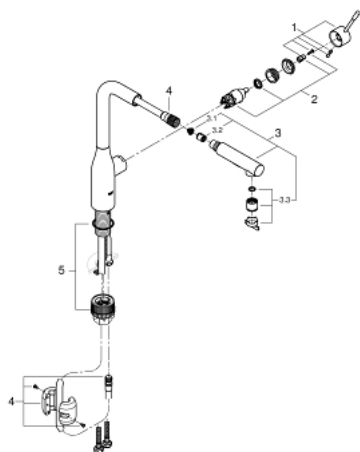

30 270 DC0 ESSENCE СМЕСИТЕЛЬ ОДНОРЫЧАЖНЫЙ ДЛЯ МОЙКИ, DN 15

ОПИСАНИЕ ПРОДУКТА

- высокий излив
- монтаж на одно отверстие
- **GROHE StarLight** покрытие поверхности
- **GROHE SilkMove** керамический картридж **28 мм**
-
- **GROHE EasyDock** Легкое вытягивание и возврат на место выдвижного излив
- аэратор
- выдвижная лейка с переключателем режимов струи
- переключатель режима струи: ламинарный / душевой **SpeedClean**
- автоматический возврат на ламинарный режим струи
- металлическая лейка
- поворотный трубкообразный излив
- радиус поворота 360°
- встроенный обратный клапан
- с защитой от обратного потока
- гибкая подводка
- система быстрого монтажа
- встроенный ограничитель температуры
- минимальное давление 1,0 бар

30 270 DC0 ESSENCE СМЕСИТЕЛЬ ОДНОРЫЧАЖНЫЙ ДЛЯ МОЙКИ, DN 15

30 270 DC0 ESSENCE СМЕСИТЕЛЬ ОДНОРЫЧАЖНЫЙ ДЛЯ МОЙКИ, DN 15

ЗАПАСНЫЕ ЧАСТИ

- 1: Lever (Order-nr. 46927DC0)
- 2: Картридж керамический (Order-nr. 46580000)
- 3: Распылитель кухонный (Order-nr. 46926DC0)
- 3.1: фильтр (Order-nr. 0676800M)
- 3.2: Обратный клапан (Order-nr. 08565000)
- 3.3: Аэратор (Order-nr. 48275000)
- 4: Шланг выдвижной (Order-nr. 48293000)
- 5: Крепежный комплект (Order-nr. 48477000)
- 6: Штекерное соединение (Order-nr. 46338000)