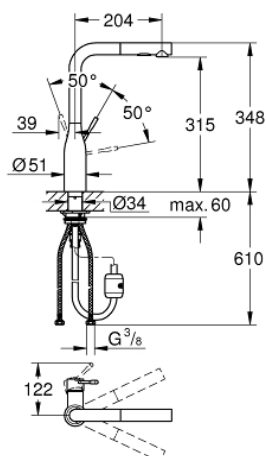

30 270 DC0 ESSENCE СМЕСИТЕЛЬ ОДНОРЫЧАЖНЫЙ ДЛЯ МОЙКИ, DN 15

ОПИСАНИЕ ПРОДУКТА

- высокий излив
- монтаж на одно отверстие
- **GROHE StarLight** покрытие поверхности
- **GROHE SilkMove** керамический картридж **28 мм**
-
- **GROHE EasyDock** Легкое вытягивание и возврат на место выдвижного излив
- аэратор
- выдвижная лейка с переключателем режимов струи
- переключатель режима струи: ламинарный / душевой **SpeedClean**
- автоматический возврат на ламинарный режим струи
- металлическая лейка
- поворотный трубкообразный излив
- радиус поворота 360°
- встроенный обратный клапан
- с защитой от обратного потока
- гибкая подводка
- система быстрого монтажа
- встроенный ограничитель температуры
- минимальное давление 1,0 бар

30 270 DC0 ESSENCE СМЕСИТЕЛЬ ОДНОРЫЧАЖНЫЙ ДЛЯ МОЙКИ, DN 15

30 270 DC0 ESSENCE СМЕСИТЕЛЬ ОДНОРЫЧАЖНЫЙ ДЛЯ МОЙКИ, DN 15

ЗАПАСНЫЕ ЧАСТИ

- 1: Lever (Order-nr. 46927DC0)
- 2: Картридж керамический (Order-nr. 46580000)
- 3: Распылитель кухонный (Order-nr. 46926DC0)
- 3.1: фильтр (Order-nr. 0676800M)
- 3.2: Обратный клапан (Order-nr. 08565000)
- 3.3: Аэратор (Order-nr. 48275000)
- 4: Шланг выдвижной (Order-nr. 48293000)
- 5: Крепежный комплект (Order-nr. 48477000)
- 6: Штекерное соединение (Order-nr. 46338000)