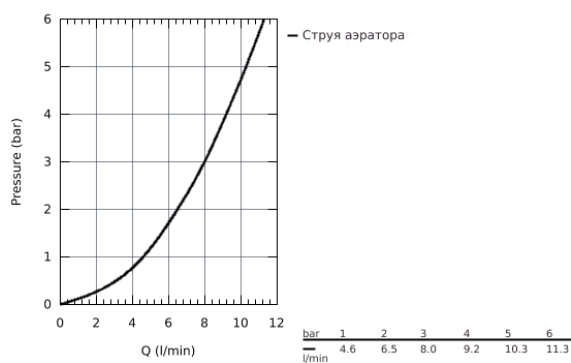

30 270 DC0 ESSENCE СМЕСИТЕЛЬ ОДНОРЫЧАЖНЫЙ ДЛЯ МОЙКИ, DN 15

ОПИСАНИЕ ПРОДУКТА

- высокий излив
- монтаж на одно отверстие
- **GROHE StarLight** покрытие поверхности
- **GROHE SilkMove** керамический картридж **28 мм**
-
- **GROHE EasyDock** Легкое вытягивание и возврат на место выдвижного излив
- аэратор
- выдвижная лейка с переключателем режимов струи
- переключатель режима струи: ламинарный / душевой **SpeedClean**
- автоматический возврат на ламинарный режим струи
- металлическая лейка
- поворотный трубкообразный излив
- радиус поворота 360°
- встроенный обратный клапан
- с защитой от обратного потока
- гибкая подводка
- система быстрого монтажа
- встроенный ограничитель температуры
- минимальное давление 1,0 бар