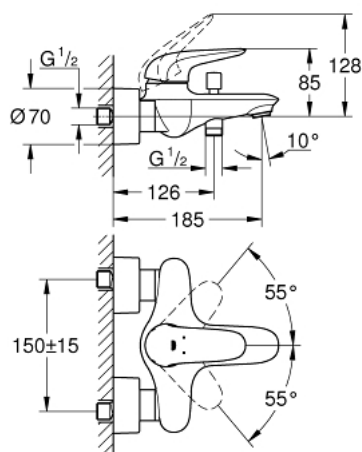

## 23 726 003 EUROSTYLE SOLID СМЕСИТЕЛЬ ОДНОРЫЧАЖНЫЙ ДЛЯ ВАННЫ, DN 15

### ОПИСАНИЕ ПРОДУКТА

- настенный монтаж
- металлический рычаг (без отверстия)
- **GROHE SilkMove** керамический картридж 35 мм
- с ограничителем температуры
- **GROHE StarLight** хромированное покрытие поверхности
- регулировка расхода воды
- автоматический переключатель: ванна/душ
- аэратор
- встроенный запорный клапан в душевом отводе 1/2"
- скрытые S-образные эксцентрики
- с защитой от обратного потока

### ЗАПАСНЫЕ ЧАСТИ

- 1: Рычаг (Order-nr. 46954000)
  - 2: Декоративная крышка/накладка (Order-nr. 46436000)
  - 3: Резьбовое соединение (Order-nr. 46460000)
  - 4: Картридж малый д. Taron смес. д.пак. (Order-nr. 46374000)
  - 5: Кнопка переключателя (Order-nr. 64309000)
  - 6: Аэратор (Order-nr. 13952000)
  - 7: Переключатель (Order-nr. 65655000)
  - 8: non-return valves (Order-nr. 48276000)
  - 9: Гайка подключения (Order-nr. 45044000)
  - 10: S-образн.эксцентрик (Order-nr. 12693000)
  - 11: Ключ (Order-nr. 19332000)\*
  - 12: Втулка-удлинение 30 мм (Order-nr. 46238000)\*
  - 13: специальный ключ (Order-nr. 19377000)\*
- \* Optional accessories