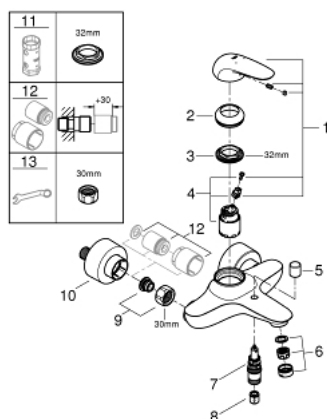

## 23 726 003 EUROSTYLE SOLID СМЕСИТЕЛЬ ОДНОРЫЧАЖНЫЙ ДЛЯ ВАННЫ, DN 15

### ОПИСАНИЕ ПРОДУКТА

- настенный монтаж
- металлический рычаг (без отверстия)
- **GROHE SilkMove** керамический картридж 35 мм
- с ограничителем температуры
- **GROHE StarLight** хромированное покрытие поверхности
- регулировка расхода воды
- автоматический переключатель: ванна/душ
- аэратор
- встроенный запорный клапан в душевом отводе 1/2"
- скрытые S-образные эксцентрики
- с защитой от обратного потока

### ЗАПАСНЫЕ ЧАСТИ

- 1: Рычаг (Order-nr. 46954000)
  - 2: Декоративная крышка/накладка (Order-nr. 46436000)
  - 3: Резьбовое соединение (Order-nr. 46460000)
  - 4: Картридж малый д. Taron смес. д.пак. (Order-nr. 46374000)
  - 5: Кнопка переключателя (Order-nr. 64309000)
  - 6: Аэратор (Order-nr. 13952000)
  - 7: Переключатель (Order-nr. 65655000)
  - 8: non-return valves (Order-nr. 48276000)
  - 9: Гайка подключения (Order-nr. 45044000)
  - 10: S-образн.эксцентрик (Order-nr. 12693000)
  - 11: Ключ (Order-nr. 19332000)\*
  - 12: Втулка-удлинение 30 мм (Order-nr. 46238000)\*
  - 13: специальный ключ (Order-nr. 19377000)\*
- \* Optional accessories