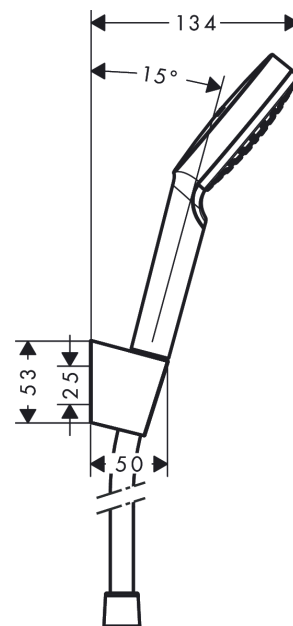

Crometta

Душевой набор 1jet с держателем и шлангом 160 см

Поверхности : белый/хром   Артикульный номер: 26567400

Описание

Характеристики

- состоит из: ручной душ, держатель для душа, шланг для душа
- тип струи: Rain
- размер душевого диска: 100 мм
- со стороны душа упорный подшипник, предотвращающий перекручивание душевого шланга
- максимальный расход воды при 3 бар: 14 л/мин
- хромированные настенные крепления из пластика

Технология

Продукт

Чертеж

График расхода воды

Расход измерен практически с помощью соответствующей арматуры (термостат/смеситель/скрытый клапан).