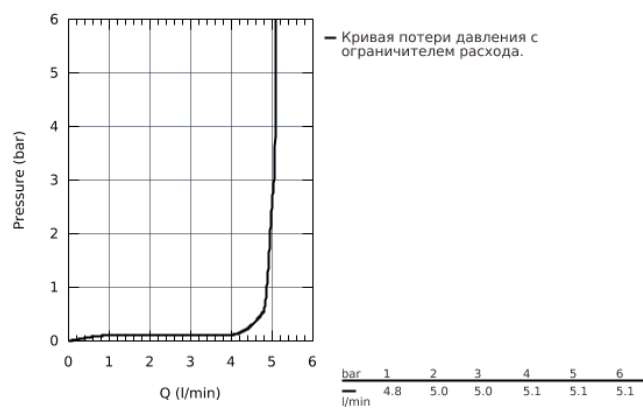

19 408 001 ESSENCE NEW СМЕСИТЕЛЬ ДЛЯ РАКОВИНЫ НА ДВА ОТВЕРСТИЯ M-SIZE

ОПИСАНИЕ ПРОДУКТА

- настенный монтаж
- комплект верхней монтажной части для
- 23 571 000
- без встраиваемого механизма
- металлическая розетка
- металлический рычаг
- **GROHE StarLight** хромированное покрытие поверхности
- **GROHE EcoJoy** - 5,7 л/мин
- GROHE AquaGuide регулируемый аэратор
- размер по осям 110 мм
- вынос 183 мм
- минимальное давление 1,0 бар

19 408 001 ESSENCE NEW СМЕСИТЕЛЬ ДЛЯ РАКОВИНЫ НА ДВА ОТВЕРСТИЯ
M-SIZE

19 408 001 **ESSENCE NEW СМЕСИТЕЛЬ ДЛЯ РАКОВИНЫ НА ДВА ОТВЕРСТИЯ**
M-SIZE

ЗАПАСНЫЕ ЧАСТИ

1: Рычаг (Order-nr. 46916000)

2: Аэратор (Order-nr. 48270000)