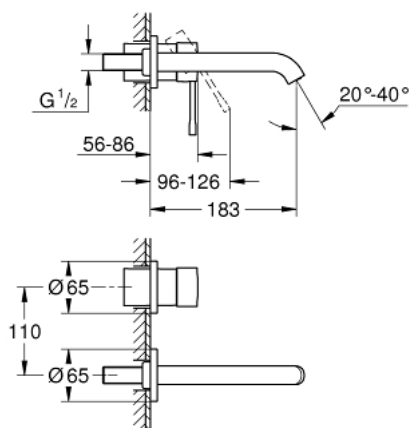

19 408 001 ESSENCE NEW СМЕСИТЕЛЬ ДЛЯ РАКОВИНЫ НА ДВА ОТВЕРСТИЯ M-SIZE

ОПИСАНИЕ ПРОДУКТА

- настенный монтаж
- комплект верхней монтажной части для
- 23 571 000
- без встраиваемого механизма
- металлическая розетка
- металлический рычаг
- **GROHE StarLight** хромированное покрытие поверхности
- **GROHE EcoJoy** - 5,7 л/мин
- GROHE AquaGuide регулируемый аэратор
- размер по осям 110 мм
- вынос 183 мм
- минимальное давление 1,0 бар

19 408 001 ESSENCE NEW СМЕСИТЕЛЬ ДЛЯ РАКОВИНЫ НА ДВА ОТВЕРСТИЯ
M-SIZE

19 408 001 **ESSENCE NEW СМЕСИТЕЛЬ ДЛЯ РАКОВИНЫ НА ДВА ОТВЕРСТИЯ**
M-SIZE

ЗАПАСНЫЕ ЧАСТИ

1: Рычаг (Order-nr. 46916000)

2: Аэратор (Order-nr. 48270000)

3: Винт (Order-nr. 43094000)

4: Extension (Order-nr. 46943000)*

* Optional accessories