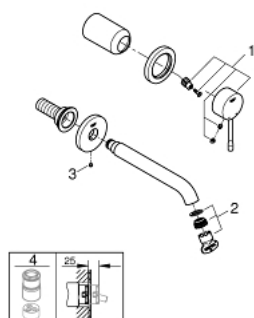

19 408 001 ESSENCE NEW СМЕСИТЕЛЬ ДЛЯ РАКОВИНЫ НА ДВА ОТВЕРСТИЯ M-SIZE

ОПИСАНИЕ ПРОДУКТА

- настенный монтаж
- комплект верхней монтажной части для
- 23 571 000
- без встраиваемого механизма
- металлическая розетка
- металлический рычаг
- **GROHE StarLight** хромированное покрытие поверхности
- **GROHE EcoJoy** - 5,7 л/мин
- GROHE AquaGuide регулируемый аэратор
- размер по осям 110 мм
- вынос 183 мм
- минимальное давление 1,0 бар

19 408 001 ESSENCE NEW СМЕСИТЕЛЬ ДЛЯ РАКОВИНЫ НА ДВА ОТВЕРСТИЯ
M-SIZE

19 408 001 **ESSENCE NEW СМЕСИТЕЛЬ ДЛЯ РАКОВИНЫ НА ДВА ОТВЕРСТИЯ**
M-SIZE

ЗАПАСНЫЕ ЧАСТИ

1: Рычаг (Order-nr. 46916000)

2: Аэратор (Order-nr. 48270000)