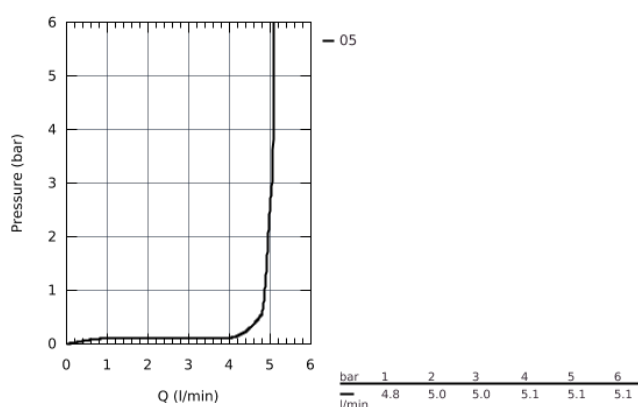

19 408 001 ESSENCE NEW СМЕСИТЕЛЬ ДЛЯ РАКОВИНЫ НА ДВА ОТВЕРСТИЯ M-SIZE

ОПИСАНИЕ ПРОДУКТА

- настенный монтаж
- комплект верхней монтажной части для
- 23 571 000
- без встраиваемого механизма
- металлическая розетка
- металлический рычаг
- **GROHE StarLight** хромированное покрытие поверхности
- **GROHE EcoJoy** - 5,7 л/мин
- GROHE AquaGuide регулируемый аэратор
- размер по осям 110 мм
- вынос 183 мм
- минимальное давление 1,0 бар

19 408 001 ESSENCE NEW СМЕСИТЕЛЬ ДЛЯ РАКОВИНЫ НА ДВА ОТВЕРСТИЯ
M-SIZE

19 408 001 **ESSENCE NEW СМЕСИТЕЛЬ ДЛЯ РАКОВИНЫ НА ДВА ОТВЕРСТИЯ**
M-SIZE

ЗАПАСНЫЕ ЧАСТИ

1: Рычаг (Order-nr. 46916000)

2: Аэратор (Order-nr. 48270000)