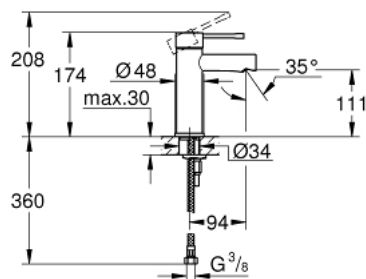

34 294 001 ESSENCE NEW СМЕСИТЕЛЬ ОДНОРЫЧАЖНЫЙ ДЛЯ РАКОВИНЫ DN 15 S-SIZE

ОПИСАНИЕ ПРОДУКТА

- монтаж на одно отверстие
- металлический рычаг
- **GROHE SilkMove** керамический картридж **28 мм**
- с ограничителем температуры
- **GROHE StarLight** хромированное покрытие поверхности
- **GROHE EcoJoy** - 5,7 л/мин
- **GROHE FastFixation Plus** Система монтажа
- без донного клапана
- гибкая подводка
- минимальное давление 1,0 бар

34 294 001 **ESSENCE NEW СМЕСИТЕЛЬ ОДНОРЫЧАЖНЫЙ ДЛЯ РАКОВИНЫ DN 15
S-SIZE**

ЗАПАСНЫЕ ЧАСТИ

- 1: Lever (Order-nr. 46917000)
- 2: Крепежное кольцо (Order-nr. 46715000)
- 3: Картридж керамический (Order-nr. 46580000)
- 4: Аэратор (Order-nr. 46765000)
- 5: МОНТАЖНЫЙ НАБОР (Order-nr. 46645000)
- 6: Монтажный ключ (Order-nr. 19017000)*