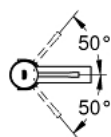

34 294 001 ESSENCE NEW СМЕСИТЕЛЬ ОДНОРЫЧАЖНЫЙ ДЛЯ РАКОВИНЫ DN 15 S-SIZE

ОПИСАНИЕ ПРОДУКТА

- монтаж на одно отверстие
- металлический рычаг
- **GROHE SilkMove** керамический картридж **28 мм**
- с ограничителем температуры
- **GROHE StarLight** хромированное покрытие поверхности
- **GROHE EcoJoy** - 5,7 л/мин
- **GROHE FastFixation Plus** Система монтажа
- без донного клапана
- гибкая подводка
- минимальное давление 1,0 бар

34 294 001 **ESSENCE NEW СМЕСИТЕЛЬ ОДНОРЫЧАЖНЫЙ ДЛЯ РАКОВИНЫ DN 15
S-SIZE**

ЗАПАСНЫЕ ЧАСТИ

- 1: Lever (Order-nr. 46917000)
- 2: Крепежное кольцо (Order-nr. 46715000)
- 3: Картридж керамический (Order-nr. 46580000)
- 4: Аэратор (Order-nr. 46765000)
- 5: МОНТАЖНЫЙ НАБОР (Order-nr. 46645000)
- 6: Монтажный ключ (Order-nr. 19017000)*