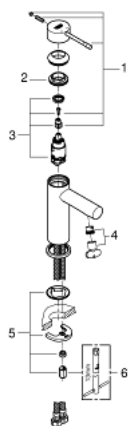

34 294 001 ESSENCE NEW СМЕСИТЕЛЬ ОДНОРЫЧАЖНЫЙ ДЛЯ РАКОВИНЫ DN 15 S-SIZE

ОПИСАНИЕ ПРОДУКТА

- монтаж на одно отверстие
- металлический рычаг
- **GROHE SilkMove** керамический картридж **28 мм**
- с ограничителем температуры
- **GROHE StarLight** хромированное покрытие поверхности
- **GROHE EcoJoy** - 5,7 л/мин
- **GROHE FastFixation Plus** Система монтажа
- без донного клапана
- гибкая подводка
- минимальное давление 1,0 бар

34 294 001 **ESSENCE NEW СМЕСИТЕЛЬ ОДНОРЫЧАЖНЫЙ ДЛЯ РАКОВИНЫ DN 15
S-SIZE**

ЗАПАСНЫЕ ЧАСТИ

- 1: Lever (Order-nr. 46917000)
- 2: Крепежное кольцо (Order-nr. 46715000)
- 3: Картридж керамический (Order-nr. 46580000)
- 4: Аэратор (Order-nr. 46765000)
- 5: МОНТАЖНЫЙ НАБОР (Order-nr. 46645000)
- 6: Монтажный ключ (Order-nr. 19017000)*