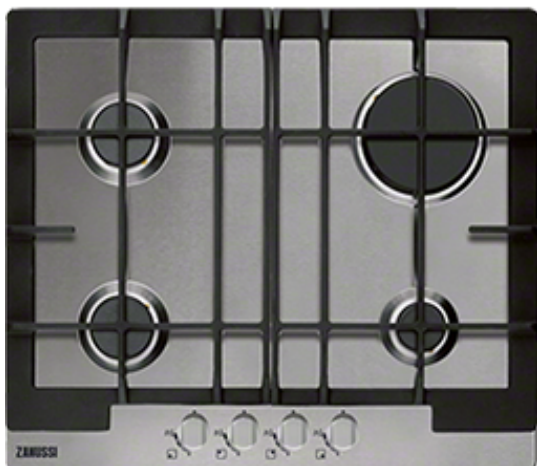

ZGG66414XA BI Hob

Немедленно приступить к приготовлению? Легко

Эта газовая горелка с чистым пламенем доведет вашу сковороду до нужной температуры без всяких задержек. Включите её и всё днище сковороды будет моментально нагрето.

Панель управления, которая подойдет всем!

Благодаря идеальному расположению панели управления и индикатора уровня мощности прямо спереди этой варочной панели, любой повар, будь он левша или правша, сможет пользоваться ими с одинаковой лёгкостью.

Приготовление на газе – еще проще и еще безопаснее

Эта газовая варочная поверхность упрощает приготовление и делает его безопаснее благодаря особой форме подставок, обеспечивающих абсолютную устойчивость посуды.

More Benefits :

- Автоматический поджиг – это удобно. Пламя появляется мгновенно
- Автоматическое прекращение подачи газа в случае угасания пламени

Features :

- Газовая варочная поверхность
- Регуляторы мощности нагрева
- Положение панели управления: Спереди посередине
- Левая ближняя зона нагрева: Средняя горелка , 2000W/70mm
- Левая дальняя зона нагрева: Средняя горелка , 2000W/70mm
- Правая ближняя зона нагрева: Малая горелка , 1000W/54mm
- Правая дальняя зона нагрева: Газ очень большой мощности , 3000W/122mm
- Электроподжиг с помощью поворотных регуляторов
- Газ-контроль
- Чугунные держатели для посуды
- Набор для конверсии газа
- Цвет: Нержавеющая сталь