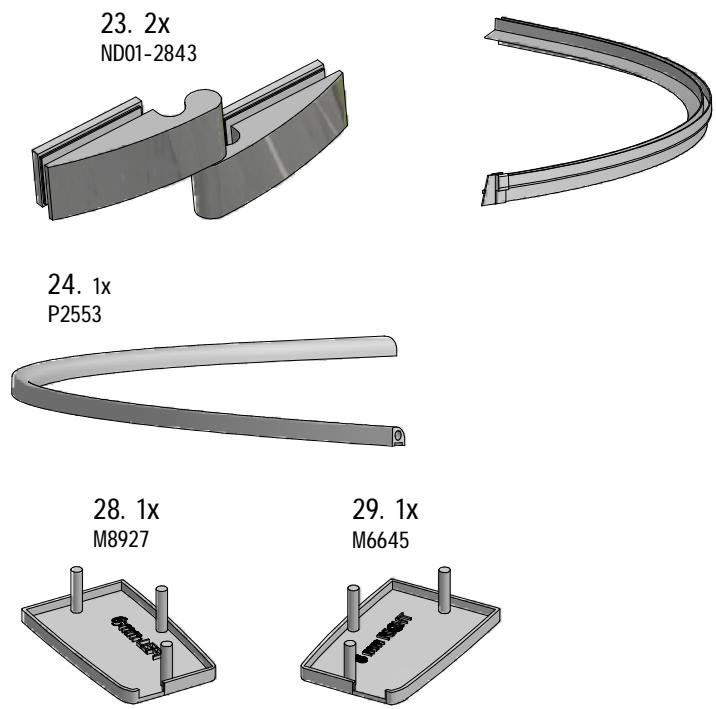

GRL1

GRP1

Roltechnik a.s.; Czech Republic, 56933 Třebařov 160,
tel.:+420 461 324 301, fax: +420 461 324 297,
<http://www.roltechnik.cz>; e-mail: objednavky@roltechnik.cz

GRL1

GRP1

GRL1 GRP1	X (mm)		Y (mm)	
	MIN	MAX	MIN	MAX
900	855	870	875	890
1000	955	970	975	990

GRL1;GRP1

GRL1

GRP1

P33			ND01-0973-00
P79			ND01-2418

V52	900	clear glass	ND03-0278-00-02
V52	1000	clear glass	ND03-0279-00-02
V53	900	clear glass	ND03-0280-00-02
V53	1000	clear glass	ND03-0281-00-02
V54	900;1000	clear glass	ND02-0327-00-02