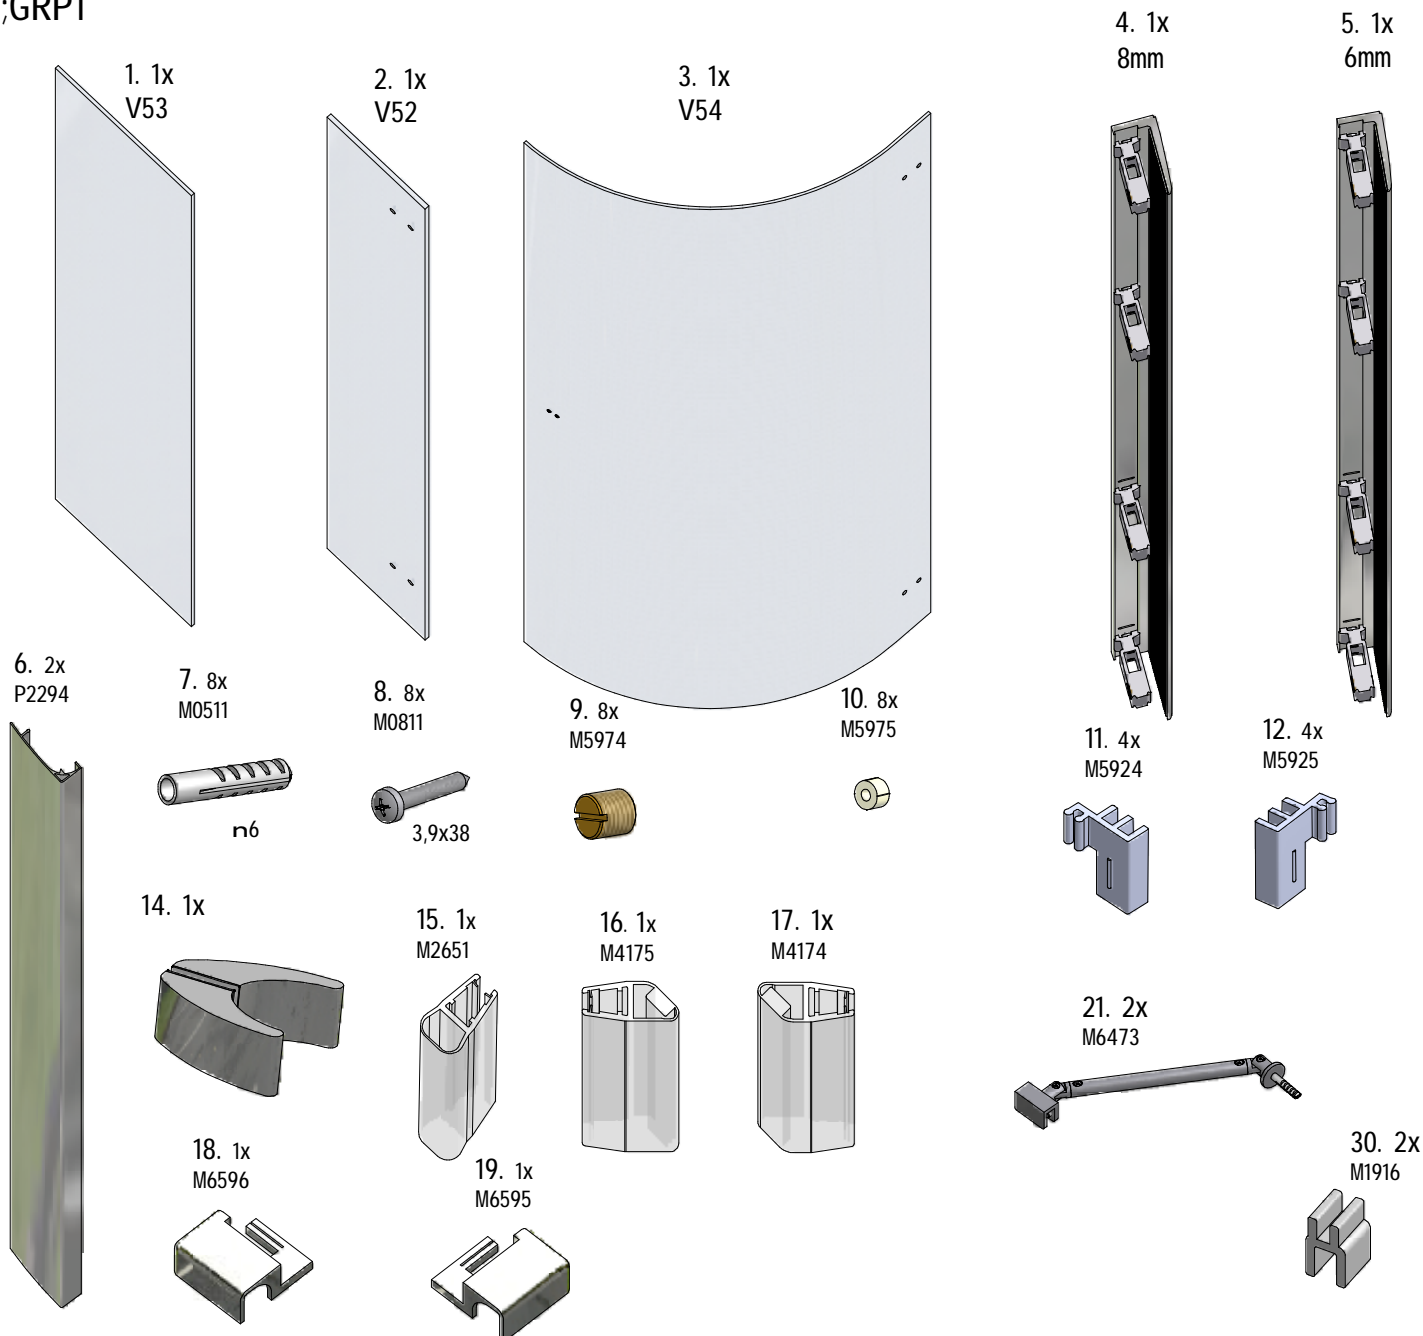

GRL1

GRP1

Roltechnik a.s.; Czech Republic, 56933 Třebařov 160,
tel.:+420 461 324 301, fax: +420 461 324 297,
<http://www.roltechnik.cz>; e-mail: objednavky@roltechnik.cz

GRL1

GRP1

GRL1 GRP1	X (mm)		Y (mm)	
	MIN	MAX	MIN	MAX
900	855	870	875	890
1000	955	970	975	990

GRL1;GRP1

GRL1

GRP1

P33			ND01-0973-00
P79			ND01-2418

V52	900	clear glass	ND03-0278-00-02
V52	1000	clear glass	ND03-0279-00-02
V53	900	clear glass	ND03-0280-00-02
V53	1000	clear glass	ND03-0281-00-02
V54	900;1000	clear glass	ND02-0327-00-02