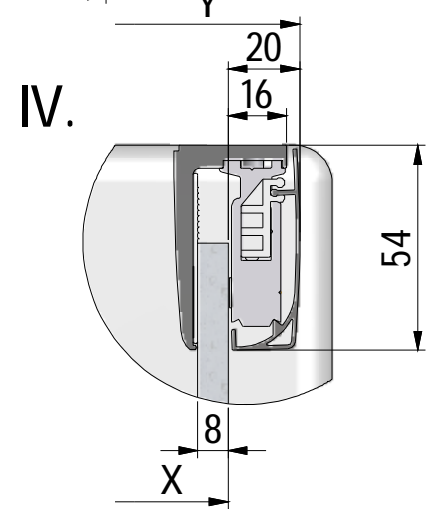

GRL1

GRP1

Roltechnik a.s.; Czech Republic, 56933 Třebařov 160,
tel.:+420 461 324 301, fax: +420 461 324 297,
<http://www.roltechnik.cz>; e-mail: objednavky@roltechnik.cz

GRL1

GRP1

GRL1 GRP1	X (mm)		Y (mm)	
	MIN	MAX	MIN	MAX
900	855	870	875	890
1000	955	970	975	990

GRL1;GRP1

GRL1

GRP1

P33			ND01-0973-00
P79			ND01-2418

V52	900	clear glass	ND03-0278-00-02
V52	1000	clear glass	ND03-0279-00-02
V53	900	clear glass	ND03-0280-00-02
V53	1000	clear glass	ND03-0281-00-02
V54	900;1000	clear glass	ND02-0327-00-02