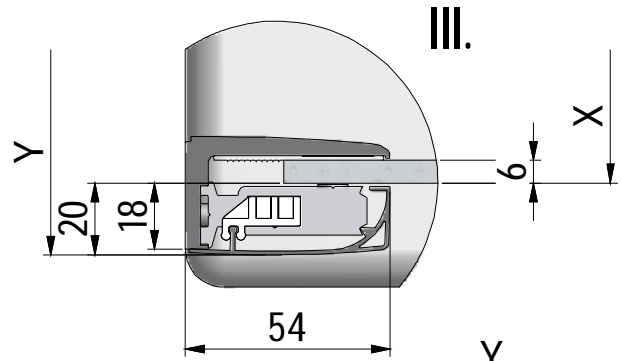

GRL1

GRP1

Roltechnik a.s.; Czech Republic, 56933 Třebařov 160,
tel.:+420 461 324 301, fax: +420 461 324 297,
<http://www.roltechnik.cz>; e-mail: objednavky@roltechnik.cz

GRL1

GRP1

GRL1 GRP1	X (mm)		Y (mm)	
	MIN	MAX	MIN	MAX
900	855	870	875	890
1000	955	970	975	990