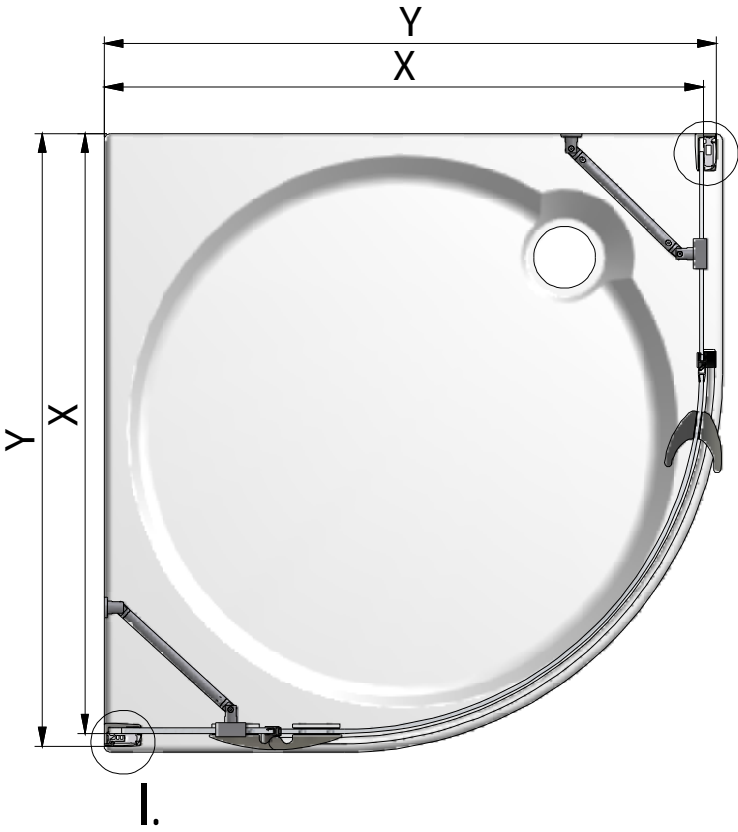

GRL1

GRP1

Roltechnik a.s.; Czech Republic, 56933 Třebařov 160,
tel.:+420 461 324 301, fax: +420 461 324 297,
<http://www.roltechnik.cz>; e-mail: objednavky@roltechnik.cz

GRL1

GRP1

GRL1 GRP1	X (mm)		Y (mm)	
	MIN	MAX	MIN	MAX
900	855	870	875	890
1000	955	970	975	990

GRL1;GRP1

GRL1

GRP1

P33			ND01-0973-00
P79			ND01-2418

V52	900	clear glass	ND03-0278-00-02
V52	1000	clear glass	ND03-0279-00-02
V53	900	clear glass	ND03-0280-00-02
V53	1000	clear glass	ND03-0281-00-02
V54	900;1000	clear glass	ND02-0327-00-02