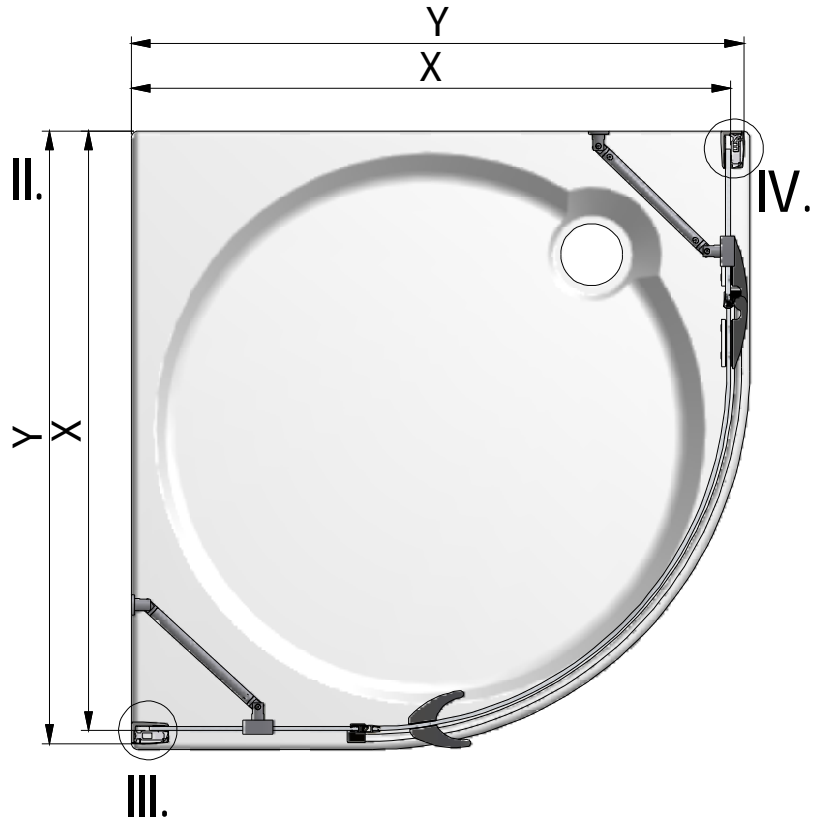

GRL1

GRP1

Roltechnik a.s.; Czech Republic, 56933 Třebařov 160,
tel.:+420 461 324 301, fax: +420 461 324 297,
<http://www.roltechnik.cz>; e-mail: objednavky@roltechnik.cz

GRL1

GRP1

GRL1 GRP1	X (mm)		Y (mm)	
	MIN	MAX	MIN	MAX
900	855	870	875	890
1000	955	970	975	990

GRL1;GRP1

GRL1

GRP1

P33			ND01-0973-00
P79			ND01-2418

V52	900	clear glass	ND03-0278-00-02
V52	1000	clear glass	ND03-0279-00-02
V53	900	clear glass	ND03-0280-00-02
V53	1000	clear glass	ND03-0281-00-02
V54	900;1000	clear glass	ND02-0327-00-02