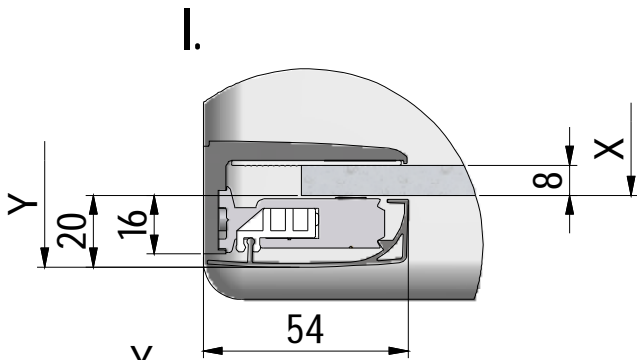

GRL1

GRP1

Roltechnik a.s.; Czech Republic, 56933 Třebařov 160,
tel.:+420 461 324 301, fax: +420 461 324 297,
<http://www.roltechnik.cz>; e-mail: objednavky@roltechnik.cz

GRL1

GRP1

GRL1 GRP1	X (mm)		Y (mm)	
	MIN	MAX	MIN	MAX
900	855	870	875	890
1000	955	970	975	990

GRL1;GRP1

GRL1

GRP1

P33			ND01-0973-00
P79			ND01-2418

V52	900	clear glass	ND03-0278-00-02
V52	1000	clear glass	ND03-0279-00-02
V53	900	clear glass	ND03-0280-00-02
V53	1000	clear glass	ND03-0281-00-02
V54	900;1000	clear glass	ND02-0327-00-02