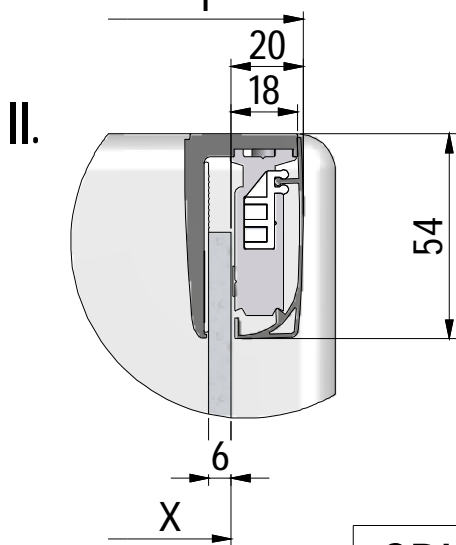

GRL1

GRP1

Roltechnik a.s.; Czech Republic, 56933 Třebařov 160,
tel.:+420 461 324 301, fax: +420 461 324 297,
<http://www.roltechnik.cz>; e-mail: objednavky@roltechnik.cz

GRL1

GRP1

GRL1 GRP1	X (mm)		Y (mm)	
	MIN	MAX	MIN	MAX
900	855	870	875	890
1000	955	970	975	990

GRL1;GRP1

GRL1

GRP1

P33			ND01-0973-00
P79			ND01-2418

V52	900	clear glass	ND03-0278-00-02
V52	1000	clear glass	ND03-0279-00-02
V53	900	clear glass	ND03-0280-00-02
V53	1000	clear glass	ND03-0281-00-02
V54	900;1000	clear glass	ND02-0327-00-02