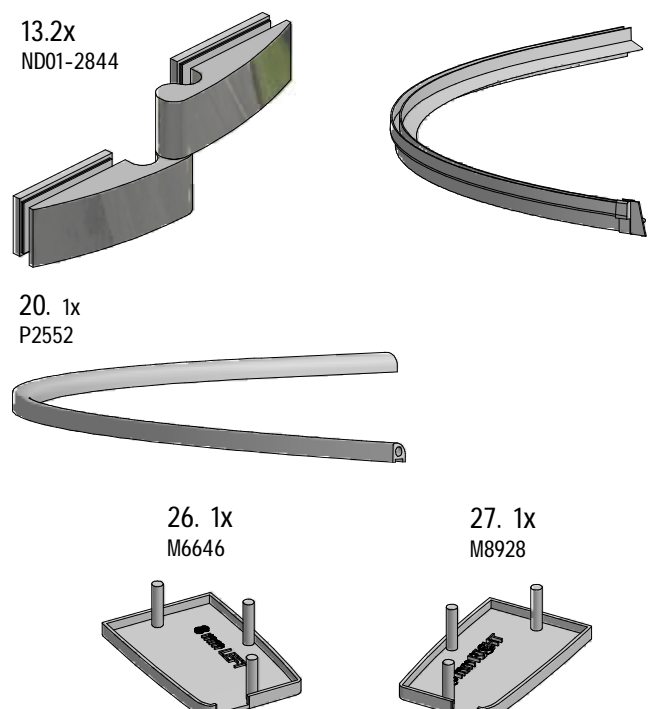

GRL1

GRP1

Roltechnik a.s.; Czech Republic, 56933 Třebařov 160,
tel.:+420 461 324 301, fax: +420 461 324 297,
<http://www.roltechnik.cz>; e-mail: objednavky@roltechnik.cz

GRL1

GRP1

GRL1 GRP1	X (mm)		Y (mm)	
	MIN	MAX	MIN	MAX
900	855	870	875	890
1000	955	970	975	990

GRL1;GRP1

GRL1

GRP1

P33			ND01-0973-00
P79			ND01-2418

V52	900	clear glass	ND03-0278-00-02
V52	1000	clear glass	ND03-0279-00-02
V53	900	clear glass	ND03-0280-00-02
V53	1000	clear glass	ND03-0281-00-02
V54	900;1000	clear glass	ND02-0327-00-02