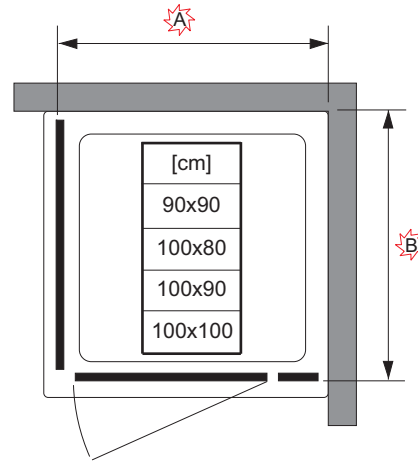

[cm]	A [mm]	B [mm]
90x90	866±876	865±875
100x80	966±976	765±775
100x90	966±976	865±875
100x100	966±976	965±975

**! POZOR !** Rozměry neplatí pro atypické provedení zástěn (GSM\*\*\*\*\*).  
V případě nejasností kontaktujte výrobce.

**! ATTENTION !** Dimensions are not valid for atypical screens (GSM\*\*\*\*\*).  
In case of doubt contact producer.

**! LET OP !** Deze maten zijn niet te gebruiken voor glas cabines op maat (GSM\*\*\*\*\*).  
In geval van twijfel, neem contact op met de producent.

**! UWAGA !** Wymiary nie dotyczą kabin niestandardowych (GSM\*\*\*\*\*).  
W przypadku wątpliwości prosimy skontaktować się z producentem.

**! ACHTUNG !** Diese Masse sind nicht gültig bei Massarbeit von Duschtrennungen (GSM\*\*\*\*\*).  
Nehmen Sie bei Unklarheiten Kontakt auf mit Ihrem Hersteller.

**! ВНИМАНИЕ !** Данные размеры не действуют на нестандартные шторы ( GSM.....).  
По всем возникающим вопросам можете обращаться к производителю.