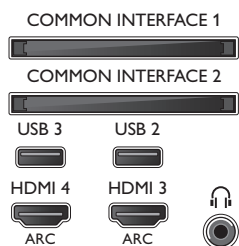

Connections

Side