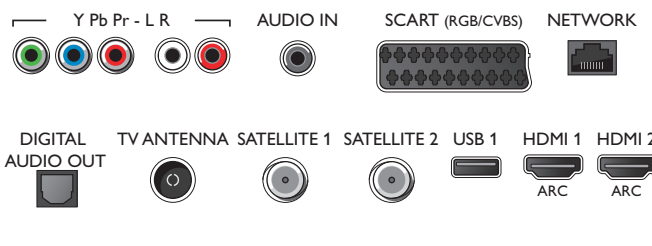

Аксессуары

- Входящие в комплект аксессуары: Активные очки 3D — 2 шт., Пульт ДУ, 2 аккумулятора типа AA, Настольная подставка, Шнур питания, Краткое руководство пользователя, Брошюра с важной юридической информацией и сведениями о безопасности
- Дополнительные аксессуары: 3D-очки PTA529

Connections

Side

Rear

Дата выпуска 2016-12-19

Версия: 10.3.2

12 NC: 8670 001 23571
EAN: 87 18863 00186 8

© 2016 Koninklijke Philips N.V.
Все права защищены.

Характеристики могут меняться без предварительного уведомления Торговые марки являются собственностью Koninklijke Philips N.V. или соответствующих владельцев.