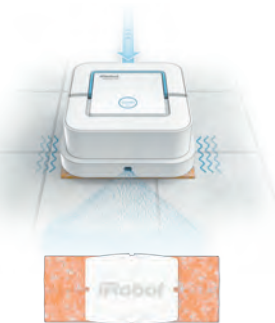

Влажная уборка

Для ежедневного удаления пыли и грязи. Отлично подходит для паркетных полов с влагозащитой.