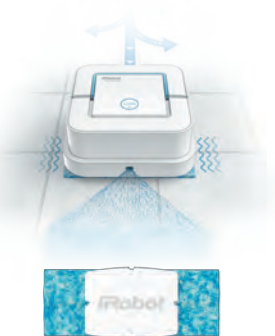

Салфетки Braava jet™

Выберите салфетку для уборки, и Braava jet™ сделает все остальное

Мытье пола

Тройная обработка поверхности и вибрирующая чистящая головка обеспечивают эффективное устранение грязи и пятен*. Может использоваться на влагозащищенных полах из древесины твердых пород, плитки и камня.