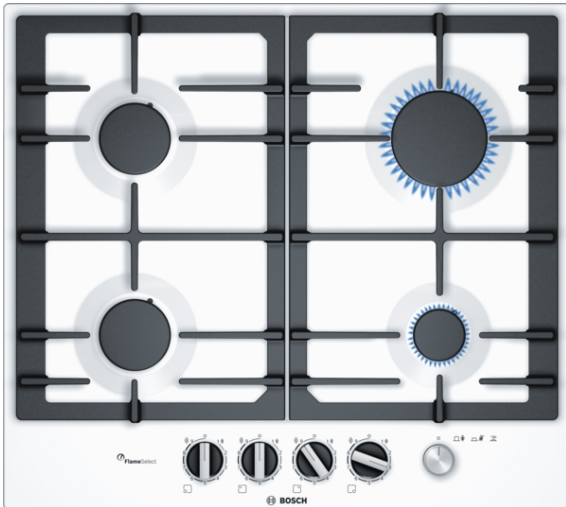

Serie | 6 Варочные панели
PCR6A2M90
**60 см, Газовая варочная
поверхность**

Газовая варочная поверхность с функцией FlameSelect: достижение совершенных результатов благодаря 9 уровням регулировки пламени.

- **Функция FlameSelect:** для точной регулировки пламени на 9 разных ступенях.
- **Главный выключатель:** выключение всей варочной поверхности одним нажатием кнопки.
- **Составная чугунная решетка:** для высокой прочности и устойчивости посуды.
- **Поворотные переключатели:** для эргономичного контроля.
- **Цвет поверхности:** белый

Технические особенности

Обозначение модели/ассортиментная группа :

газовая варочная панель с автономным управлением

Тип конструкции : Встроенный

Источник энергии : Газ

Количество конфорок для одновременного использования : 4

PCP6A2M90

60 см, Газовая варочная поверхность

Газовая варочная поверхность с функцией FlameSelect: достижение совершенных результатов благодаря 9 уровням регулировки пламени.

-
- FlameSelect: 9 ступеней регулировки пламени
 - Главный выключатель
 - Поворотные переключатели
 - Автоматический электроподжиг
 - Составная чугунная решетка для посуды
 - 4 шт. газовых конфорок
 - 1 конфорка повышенной мощности, 2 стандартные конфорки, 1 экономичная конфорка
 - Задняя левая: Стандартная конфорка 1.75 кВт
 - Задняя правая: Конфорка повышенной мощности 3 кВт
 - Передняя левая: Стандартная конфорка 1.75 кВт
 - Передняя правая: Экономичная конфорка 1 кВт
 - Термоэлектрическая защита от утечки газа
 - Заводская настройка на газ (20 мбар)
 - Главный выключатель
 - Кабель длиной 100 см
 - Форсунки для балонного газа в комплекте