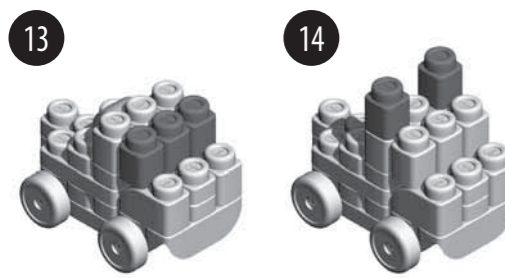

#VEHICLES

Artsana S.p.A. Via Saldarini Catelli, 1 - 22070 Grandate - Como - Italy