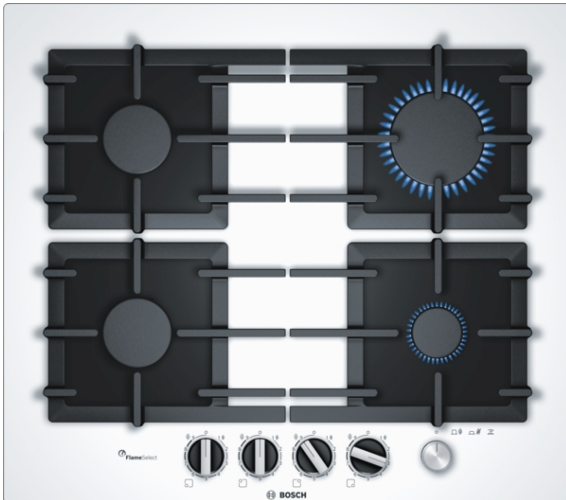

**Serie | 6 Варочные панели**
**PPP6A2M90R**
**60 см, Газовая варочная  
поверхность, закаленное  
стекло HardGlass**

**Панель из закаленного стекла с  
функцией FlameSelect: достижение  
совершенных результатов благодаря 9  
ступеням регулировки пламени.**

- **Функция FlameSelect:** для точной регулировки пламени на 9 разных ступенях.
- **Главный выключатель:** выключение всей варочной поверхности одним нажатием кнопки.
- **Опции схем встраивания:** выбор между установкой заподлицо или слегка приподнятом вариантом.
- **Поверхность из закаленного стекла:** элегантный дизайн и легкая чистка.
- **Составная чугунная решетка:** для высокой прочности и устойчивости посуды.

Индикатор остаточного тепла : без

Расположение панели управления : Спереди

Осн.материал поверхности : Закаленное стекло

Цвет верхней поверхности : белый

Цвет рам : белый

Сертификат соответствия : CE

Длина сетевого кабеля (см) : 100

### PPP6A2M90R

**60 см, Газовая варочная поверхность,  
закаленное стекло HardGlass**

**Панель из закаленного стекла с  
функцией FlameSelect: достижение  
совершенных результатов благодаря 9  
ступеням регулировки пламени.**