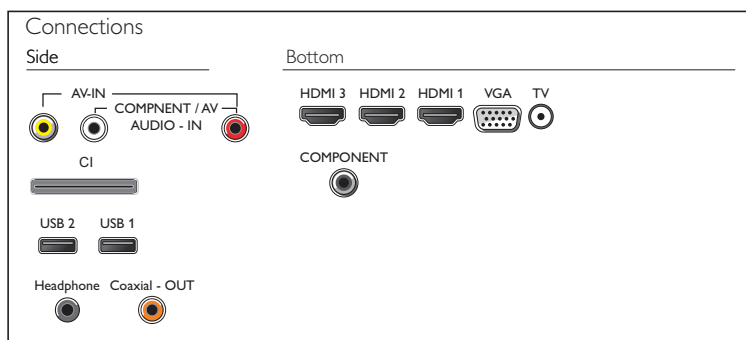

BMP, GIF, PNG

Поддерживаемое разрешение дисплея

- Компьютерные входы: до 1920x1080 при 60 Гц
- Видеовходы: 24, 25, 30, 50, 60 Гц, до 1920x1080p

Тюнер/прием/передача

- Цифровое ТВ: DVB-T/T2/C
- Поддержка MPEG: MPEG2, MPEG4
- Воспроизведение видео: NTSC, PAL, SECAM

Питание

- Электропитание: 220-240 В переменного тока, 50/60 Гц
- Температура окружающей среды: 5 °C – 40 °C
- Энергопотребление в режиме ожидания: <= 0,5 Вт
- Энергопотребление в выключенном состоянии: <0,5 Вт
- Функции энергосбережения: Таймер автоматического выключения, Режим ECO, Отключение изображения (для радио)
- потребляемая мощность: 75 Вт

Размеры

- Совместимое настенное крепление VESA: 200 x 300 мм
- Размеры корпуса (Ш x В x Г): 1055 x 660 x 150 миллиметра
- Вес продукта: 8,3 кг
- Вес изделия с подставкой: 8,5 кг
- Размеры комплекта (Ш x В x Г): 946 x 553 x 77 миллиметра
- Размеры устройства с подставкой (Ш x В x Г): 946 x 600 x 214 миллиметра
- Вес, включая упаковку: 10,5 кг

Аксессуары

- Входящие в комплект аксессуары: Пульт ДУ, Батарея типа AAA — 2 шт., Настольная подставка, Шнур питания, Краткое руководство пользователя, Брошюра с важной юридической информацией и сведениями о безопасности, Гарантийный талон

Дата выпуска 2017-01-10

Версия: 2.1.1

12 NC: 8670 001 42727
EAN: 87 18863 01081 5

© 2017 Koninklijke Philips N.V.
Все права защищены.

Характеристики могут меняться без предварительного уведомления. Торговые марки являются собственностью Koninklijke Philips N.V. или соответствующих владельцев.

www.philips.com

* Электронный гид телепередач и фактическая доступность для просмотра (до 8 дней) зависят от страны и поставщика услуг.

* Годовое потребление электроэнергии (кВт/ч) основано на энергопотреблении телевизором 4 часа в день, 365 дней в году. Фактическое потребление электроэнергии зависит от условий использования телевизора.

* Этот телевизор поддерживает прием DVB для просмотра программ бесплатного ТВ. Отдельные операторы DVB могут не поддерживаться. Новый список поддерживаемых операторов можно найти в разделе FAQ на сайте технической поддержки Philips. Для некоторых операторов необходимы условный доступ и подписка. За дополнительными сведениями обращайтесь к операторам.

* (Philips) совместимо только с некоторыми моделями проигрывателей Philips.