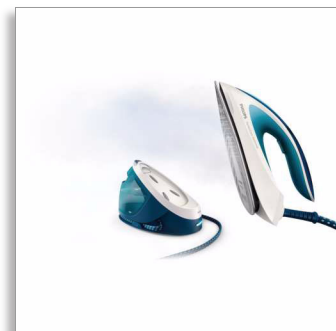

Philips PerfectCare Performer  
Парогенератор

Максимальное давление насоса

— 6,2 бар

Паровой удар до 390 г  
SoftGrip

Съемный резервуар для воды  
1,8 л

GC8723/20

Постоянная мощная подача пара для ультрабыстрого глажения

Съемный резервуар для воды 1,8 л

Парогенератор Philips PerfectCare Performer обеспечивает простое, эффективное глажение без риска прожечь ткань. Мощный постоянный пар проникает глубоко в волокна ткани, легко удаляя складки.