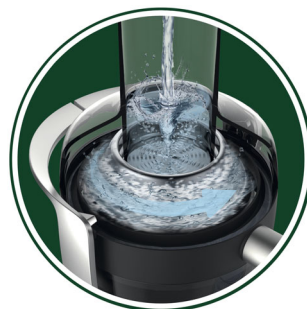

Сверхширокая камера подачи плодов

Экономьте время и готовьте сок еще быстрее. Большинство фруктов и овощей не придется резать перед тем, как добавить их в соковыжималку — просто поместите их в 80-мм камеру подачи XXL. Здоровое питание каждый день!

Простая очистка сита

Благодаря ситу с полировкой оставшийся жмых можно легко удалить обычной губкой.

"Капля-стоп"

Благодаря встроенной системе "капля-стоп" вы можете приостановить приготовление сока, и при этом рабочее пространство

всегда будет чистым и аккуратным. Чтобы включить систему "капля-стоп", просто поверните носик.

До 3 л сока за один прием

Выжимайте до 3 литров сока за один прием без необходимости очистки контейнера для мякоти.

Предварительная очистка

Функция предварительной очистки Philips обеспечивает быструю промывку соковыжималки после приготовления сока или в перерывах при обработке разных ингредиентов. Налив воду в толкатель, можно промыть прибор для удаления оставшегося жмыха.