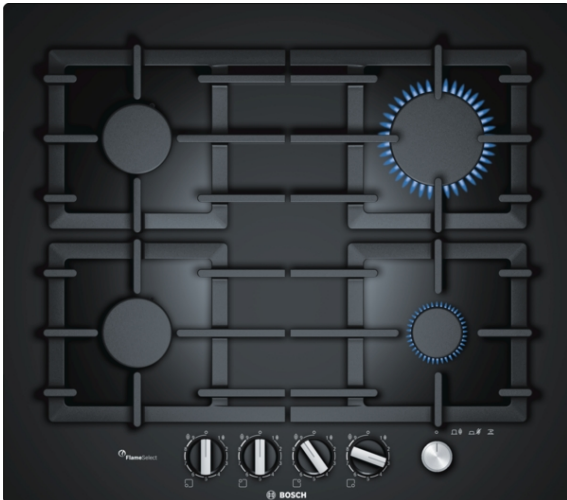

**Serie | 6 Варочные панели**
**PPP6A6M90R**

**60 см, Газовая варочная поверхность, закаленное стекло HardGlass**

**Панель из закаленного стекла с функцией FlameSelect: достижение совершенных результатов благодаря 9 ступеням регулировки пламени.**

- **Функция FlameSelect:** для точной регулировки пламени на 9 разных ступенях.
- **Главный выключатель:** выключение всей варочной поверхности одним нажатием кнопки.
- **Опции схем встраивания:** выбор между установкой заподлицо или слегка приподнятом вариантом.
- **Поверхность из закаленного стекла:** элегантный дизайн и легкая чистка.
- **Составная чугунная решетка:** для высокой прочности и устойчивости посуды.

**Технические особенности**

Обозначение модели/ассортиментная группа :

газовая варочная панель с автономным управлением

Тип конструкции : Встроенный

Источник энергии : Газ

Количество конфорок для одновременного использования : 4

Индикатор остаточного тепла : без

Расположение панели управления : Спереди

Осн.материал поверхности : Закаленное стекло

Цвет верхней поверхности : черный

Цвет рам : черный

Сертификат соответствия : CE

Длина сетевого кабеля (см) : 100