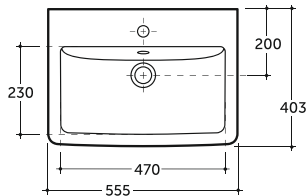

**УМЫВАЛЬНИК МИЛАН 55 МЕБЕЛЬНЫЙ**  
**SEMI-RECESSED WASH-BASIN MILAN 55**

Нетто: 13,8 кг.

Брутто: 14,8 кг.

Net: 13,8 кг.

Gross: 14,8 кг.

Количество изделий в транспортном пакете, шт.: 14.

Quantity of pieces per transport pack, pcs.: 14.