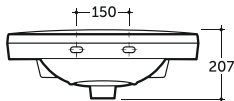

**УМЫВАЛЬНИК МИЛАН 55 МЕБЕЛЬНЫЙ**  
**SEMI-RECESSED WASH-BASIN MILAN 55**

Нетто: 13,8 кг.

Брутто: 14,8 кг.

Net: 13,8 кг.

Gross: 14,8 кг.

Количество изделий в транспортном пакете, шт.: 14.

Quantity of pieces per transport pack, pcs.: 14.