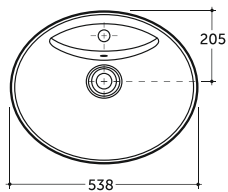

УМЫВАЛЬНИК ТРИНО 55 НАКЛАДНОЙ
WASH-BASIN TRINO 55 OVERHEAD

Нетто: 9,0 кг.

Брутто: 10,1 кг.

Net: 9,0 kg.

Gross: 10,1 kg.

Количество изделий в транспортном пакете, шт.: 14.

Quantity of pieces per transport pack, pcs.: 14.