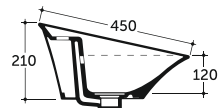

УМЫВАЛЬНИК ТРИНО 55 НАКЛАДНОЙ
WASH-BASIN TRINO 55 OVERHEAD

Нетто: 9,0 кг.

Брутто: 10,1 кг.

Net: 9,0 kg.

Gross: 10,1 kg.

Количество изделий в транспортном пакете, шт.: 14.

Quantity of pieces per transport pack, pcs.: 14.