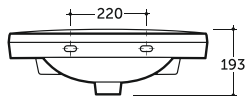

УМЫВАЛЬНИК МИЛАН 65 МЕБЕЛЬНЫЙ
SEMI-RECESSED WASH-BASIN MILAN 65

Нетто: 16,1 кг.

Брутто: 17,4 кг.

Net: 16,1 кг.

Gross: 17,4 кг.

Количество изделий в транспортном пакете, шт.: 10.

Quantity of pieces per transport pack, pcs.: 10.