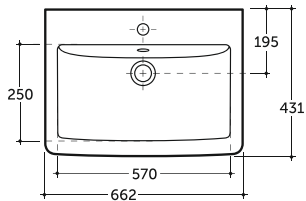

УМЫВАЛЬНИК МИЛАН 65 МЕБЕЛЬНЫЙ
SEMI-RECESSED WASH-BASIN MILAN 65

Нетто: 16,1 кг.

Брутто: 17,4 кг.

Net: 16,1 кг.

Gross: 17,4 кг.

Количество изделий в транспортном пакете, шт.: 10.

Quantity of pieces per transport pack, pcs.: 10.