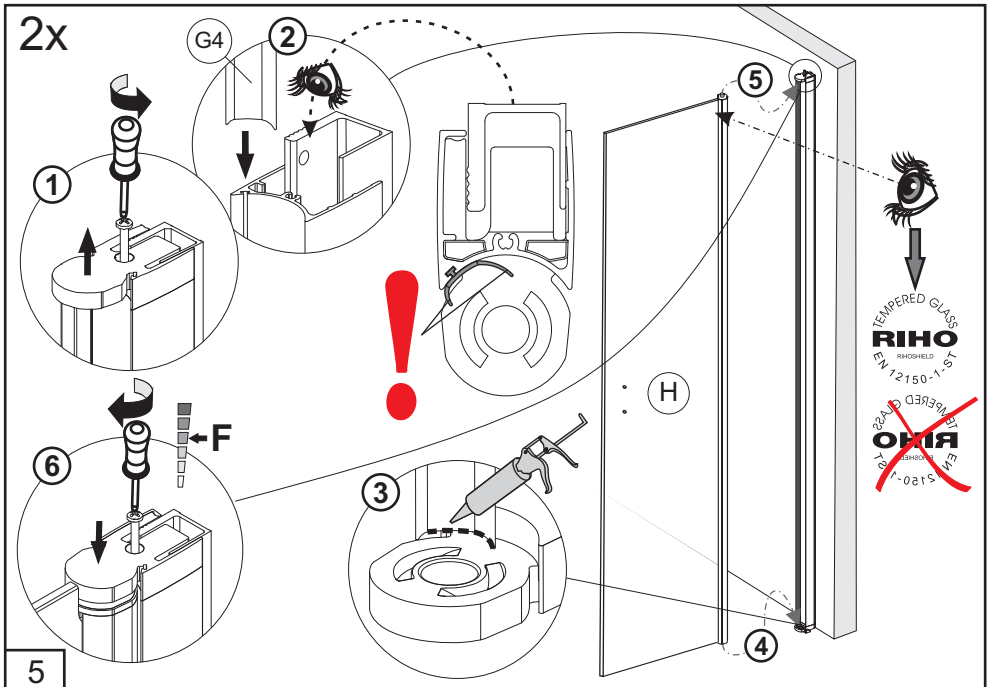

RIHO

**NAUTIC
3000**

N111

| No. (Поз.) | QTY. (Шт.) | Sketch (Эскиз) | Article number (Артикул) |
|------------|------------|--|---|
| A | 2 |  | 566155320 |
| B | 6 |  ø8mm | 130805080 |
| C | 6 |  St5x60 | 130602064 |
| D | 1 |  | 162550272 |
| E | 1 |  | 162550274 |
| F | 4 |  | 566006002 |
| G | 2 |  | 566155410 G1: 566150320 G2: 566150310 G3: 566155300 G4: 565160020 |
| H | 2 |  | |
| I | 1 |  | 562020006 |
| J | 4 |  | 562000110 |
| K | 2 |  | 565165020 |
| L | 8 |  | 566004020 |
| M | 1 |  | 565155014 |
| N | 1 |  | 565160011 |
| O | 4 |  | 562000320 |
| | |  | 566017008 |
| | |  | 566004003 |
| | |  | 566004001 |