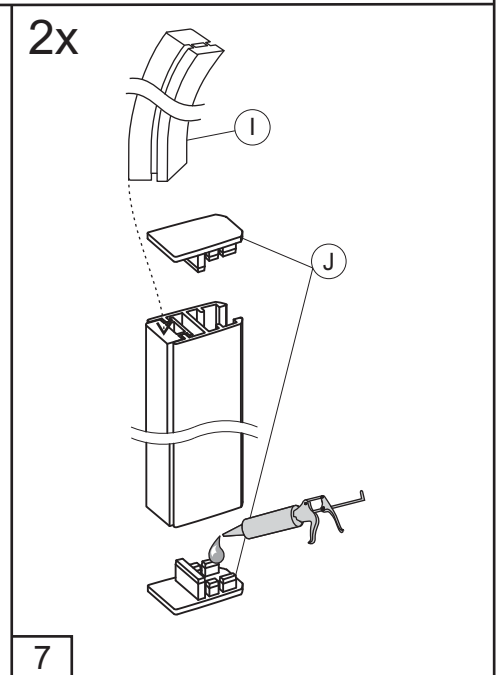

RIHO

**NAUTIC
3000**

N111

| No. (Поз.) | QTY. (Шт.) | Sketch (Эскиз) | Article number (Артикул) |
|------------|------------|--|---|
| A | 2 |  | 566155320 |
| B | 6 |  ø8mm | 130805080 |
| C | 6 |  St5x60 | 130602064 |
| D | 1 |  | 162550272 |
| E | 1 |  | 162550274 |
| F | 4 |  | 566006002 |
| G | 2 |  | 566155410 G1: 566150320 G2: 566150310 G3: 566155300 G4: 565160020 |
| H | 2 |  | |
| I | 1 |  | 562020006 |
| J | 4 |  | 562000110 |
| K | 2 |  | 565165020 |
| L | 8 |  | 566004020 |
| M | 1 |  | 565155014 |
| N | 1 |  | 565160011 |
| O | 4 |  | 562000320 |
| | |  | 566017008 |
| | |  | 566004003 |
| | |  | 566004001 |