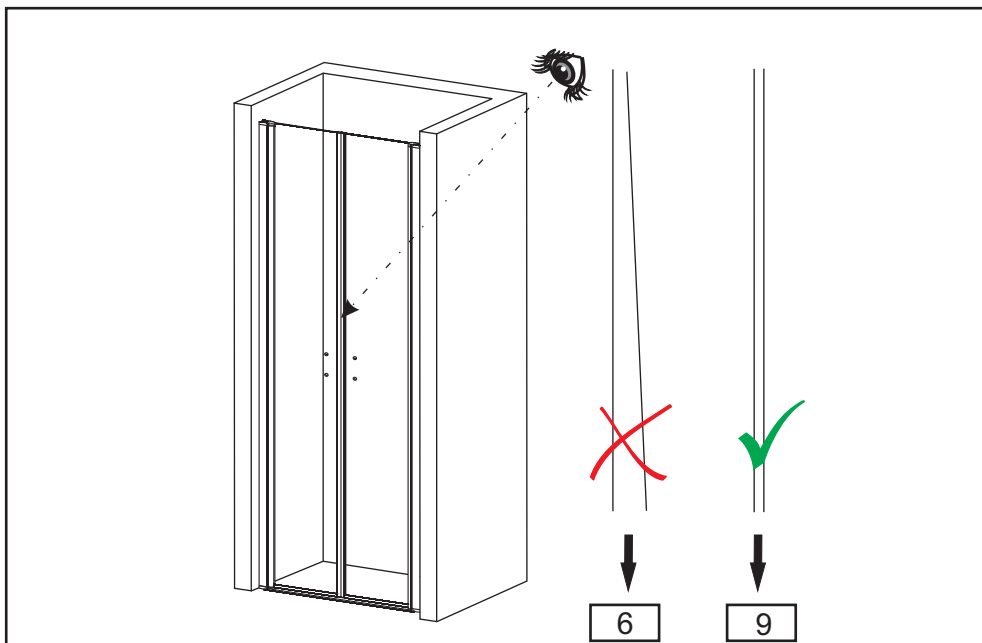

RIHO

**NAUTIC
3000**

N111

| No. (Поз.) | QTY. (Шт.) | Sketch (Эскиз) | Article number (Артикул) |
|------------|------------|--|---|
| A | 2 |  | 566155320 |
| B | 6 |  ø8mm | 130805080 |
| C | 6 |  St5x60 | 130602064 |
| D | 1 |  | 162550272 |
| E | 1 |  | 162550274 |
| F | 4 |  | 566006002 |
| G | 2 |  | 566155410 G1: 566150320 G2: 566150310 G3: 566155300 G4: 565160020 |
| H | 2 |  | |
| I | 1 |  | 562020006 |
| J | 4 |  | 562000110 |
| K | 2 |  | 565165020 |
| L | 8 |  | 566004020 |
| M | 1 |  | 565155014 |
| N | 1 |  | 565160011 |
| O | 4 |  | 562000320 |
| | |  | 566017008 |
| | |  | 566004003 |
| | |  | 566004001 |