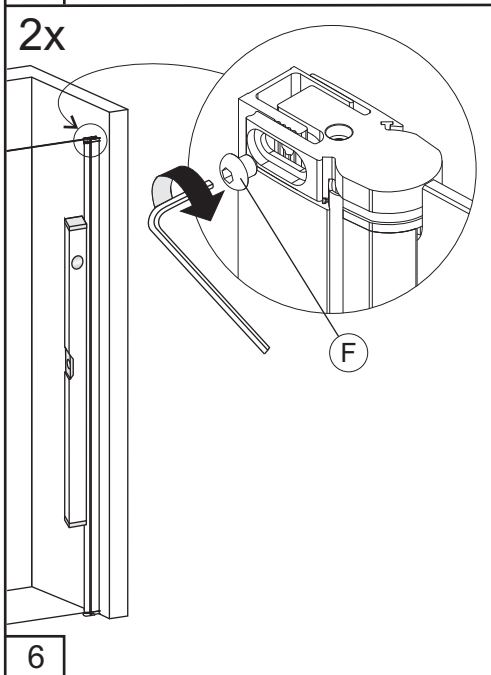

RIHO

**NAUTIC
3000**

N111

| No. (Поз.) | QTY. (Шт.) | Sketch (Эскиз) | Article number (Артикул) |
|------------|------------|--|---|
| A | 2 |  | 566155320 |
| B | 6 |  ø8mm | 130805080 |
| C | 6 |  St5x60 | 130602064 |
| D | 1 |  | 162550272 |
| E | 1 |  | 162550274 |
| F | 4 |  | 566006002 |
| G | 2 |  | 566155410 G1: 566150320 G2: 566150310 G3: 566155300 G4: 565160020 |
| H | 2 |  | |
| I | 1 |  | 562020006 |
| J | 4 |  | 562000110 |
| K | 2 |  | 565165020 |
| L | 8 |  | 566004020 |
| M | 1 |  | 565155014 |
| N | 1 |  | 565160011 |
| O | 4 |  | 562000320 |
| | |  | 566017008 |
| | |  | 566004003 |
| | |  | 566004001 |