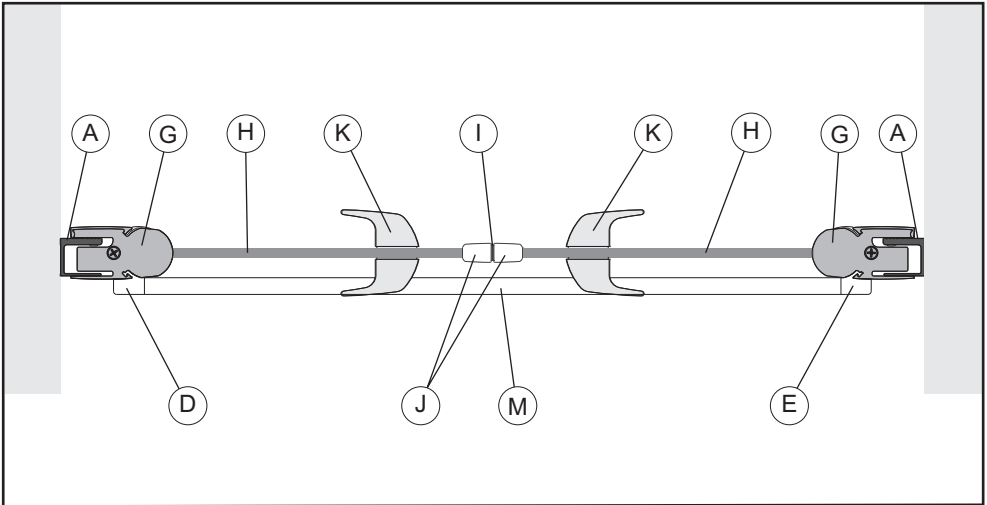

RIHO

**NAUTIC
3000**

N111

| No. (Поз.) | QTY. (Шт.) | Sketch (Эскиз) | Article number (Артикул) |
|------------|------------|--|---|
| A | 2 |  | 566155320 |
| B | 6 |  ø8mm | 130805080 |
| C | 6 |  St5x60 | 130602064 |
| D | 1 |  | 162550272 |
| E | 1 |  | 162550274 |
| F | 4 |  | 566006002 |
| G | 2 |  | 566155410 G1: 566150320 G2: 566150310 G3: 566155300 G4: 565160020 |
| H | 2 |  | |
| I | 1 |  | 562020006 |
| J | 4 |  | 562000110 |
| K | 2 |  | 565165020 |
| L | 8 |  | 566004020 |
| M | 1 |  | 565155014 |
| N | 1 |  | 565160011 |
| O | 4 |  | 562000320 |
| | |  | 566017008 |
| | |  | 566004003 |
| | |  | 566004001 |