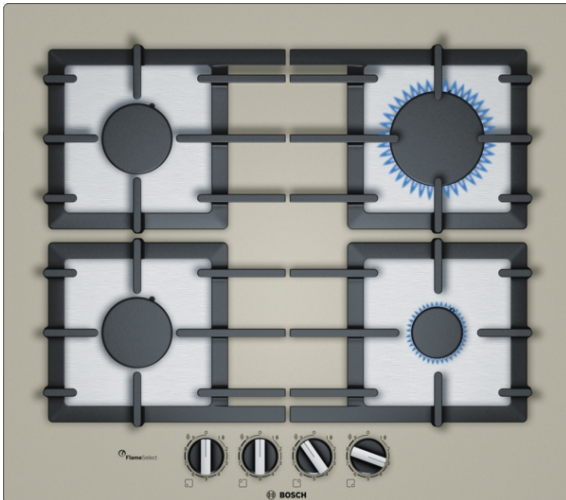

**Serie | 6 Варочные панели**
**PPP6A8V90**
**60 см, Газовая варочная  
поверхность, закаленное  
стекло HardGlass**

**Панель из закаленного стекла с  
функцией FlameSelect: достижение  
совершенных результатов благодаря 9  
ступеням регулировки пламени.**

- **Функция FlameSelect:** для точной регулировки пламени на 9 разных ступенях.
- **Опции схем встраивания:** выбор между установкой заподлицо или слегка приподнятом вариантом.
- **Поверхность из закаленного стекла:** элегантный дизайн и легкая чистка.
- **Составная чугунная решетка:** для высокой прочности и устойчивости посуды.
- **Поворотные переключатели:** для эргономичного контроля.

**Технические особенности**

Обозначение модели/ассортиментная группа :

газовая варочная панель с автономным управлением

Тип конструкции : Встроенный

Источник энергии : Газ

Количество конфорок для одновременного использования : 4

### PPP6A8B90

**60 см, Газовая варочная поверхность,  
закаленное стекло HardGlass**

**Панель из закаленного стекла с  
функцией FlameSelect: достижение  
совершенных результатов благодаря 9  
ступеням регулировки пламени.**