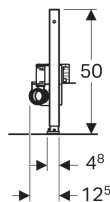

Монтажный элемент Geberit Duofix для душевых систем, 50 см, с водоотводом в стене, высота стяжки для напольного стока 90–200 мм

Цели применения

- Для обычных ванн
- Для гипсокартонных стен
- Для встраивания в пристенки по высоте рамы или по высоте помещения
- Для встраивания в фальшстены по высоте помещения
- Для встраивания в перегородку систем Geberit Duofix по высоте рамы или помещения
- Для отвода воды из душевых, находящихся на уровне пола
- Для высоты выравнивающей стяжки ≥ 90 мм на входе
- Для композитных герметиков

Характеристики

- Контроль качества согласно стандарту EN 1253-3
- Самонесущая рама с порошковой окраской
- Рама с отверстиями $\varnothing 9$ мм для крепления в деревянном каркасе
- Стойки с защитой от скольжения
- Опорные площадки поворотные
- Глубина опорных площадок подходит для монтажа в U-образные профили UW 50 и в направляющие системы Geberit Duofix
- Регулируемая высота отверстия сифона

Технические характеристики

Пропускная способность слива	0.8 л/с
Высота гидрозатвора	50 мм

Объем поставки

- Соединительный патрубок из ПНД, $\varnothing 50$ мм
- Крышка защитного короба с встроенной входной пластиной
- Крепеж