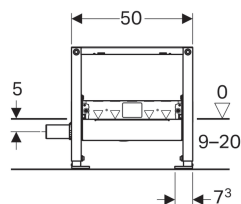

Монтажный элемент Geberit Duofix для душевых систем, 50 см, с водоотводом в стене, высота стяжки для напольного стока 90–200 мм

Цели применения

- Для обычных ванн
- Для гипсокартонных стен
- Для встраивания в пристенки по высоте рамы или по высоте помещения
- Для встраивания в фальшстены по высоте помещения
- Для встраивания в перегородку систем Geberit Duofix по высоте рамы или помещения
- Для отвода воды из душевых, находящихся на уровне пола
- Для высоты выравнивающей стяжки ≥ 90 мм на входе
- Для композитных герметиков

Характеристики

- Контроль качества согласно стандарту EN 1253-3
- Самонесущая рама с порошковой окраской
- Рама с отверстиями $\varnothing 9$ мм для крепления в деревянном каркасе
- Стойки с защитой от скольжения
- Опорные площадки поворотные
- Глубина опорных площадок подходит для монтажа в U-образные профили UW 50 и в направляющие системы Geberit Duofix
- Регулируемая высота отверстия сифона

- Толщина панельной обшивки – 10–40 мм
- Подходит для облицовки плиткой на полу 2–26 мм
- Подходит для облицовки плиткой на стене 2–35 мм
- Регулируемая уплотнительная поверхность для присоединения уплотнения без механических напряжений
- Подсоединение к водостоку сбоку
- Предварительно уложенный уплотняющий флис
- Уплотняющий флис по всему периметру, 10 см, для подсоединения уплотнительных систем

Технические характеристики

Пропускная способность слива	0.8 л/с
Высота гидрозатвора	50 мм

Объем поставки

- Соединительный патрубок из ПНД, $\varnothing 50$ мм
- Крышка защитного короба с встроенной входной пластиной
- Крепеж