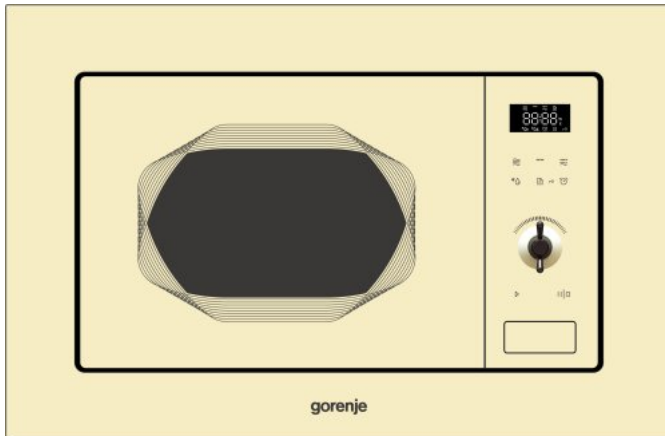

BM201INI

gorenje
Life Simplified

Встраиваемая микроволновая печь

Infinity
КОЛЛЕКЦИЯ

2 ГОДА
ГАРАНТИЯ
1+1

Сплошное застекление дверцы

Автоменю / Предустановленные программы и запоминание пользовательских программ - для легкого выбора

Inox Terior

Уровень мощности по Вашему желанию

Smart Display

Цвет: **Слоновая кость**

Рабочая камера из нержавеющей стали

Материал дверцы: **Стекло**

Материал передней панели: **Передняя панель: металл + стекло**

Открывание дверцы: **Открывание дверцы кнопкой**

Открывание дверцы: **влево**

Двойное застекление дверцы

Объем: **20 л**

Количество уровней мощности: **6**

Мощность микроволн: **800 Вт**

Нагревательный элемент: **1**

Мощность гриля: **1,000 Вт**

Технология генерации микроволн: **Стандартная технология генерации микроволн (HVT)**

Способ распределения микроволн: **Поворотная тарелка**

Электронное управление

Управление: **Переключатели**

Режимы работы:

Количество программ с грилем: **4**

Комбинированные режимы: **Микроволны + гриль**

Автоменю

Блокировка работы при открытой дверце

Освещение

Стекло тарелка поворотного стола

Диаметр тарелки: **24.5 см**

Рамка для встраивания

Решетка для гриля

Тип нагревательного элемента: **Кварцевый гриль**

Габаритные размеры (шхвхг): **59.5 × 38.8 × 32.4 см**

Размеры в упаковке (шхвхг): **65 × 44.1 × 40.4 см**

Монтажные размеры (шхвхг): **56-56.8 × 37-38 × 34 см**

Вес нетто: **14.5 кг**

Вес брутто: **16.5 кг**

Потребление электроэнергии в режиме ожидания: **1 Вт**

Мощность подключения: **1,250 Вт**

Номинальный ток предохранителя: **6 А**

Артикул: **564748**

EAN-код: **3838942133329**

<http://www.gorenje.ru/product/564748>