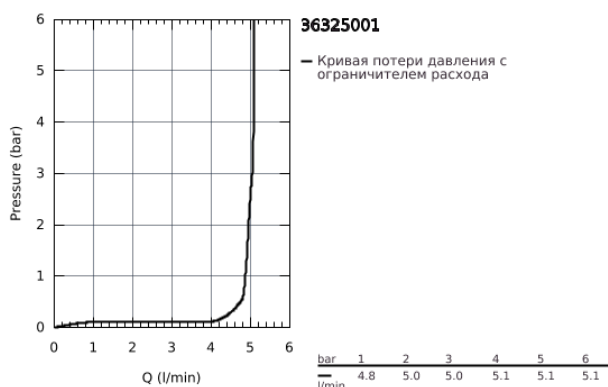

36 325 001 ИНФРАКРАСНАЯ ЭЛЕКТРОНИКА ДЛЯ РАКОВИНЫ 1/2" СО СМЕШИВАНИЕМ И С РЕГУЛИРУЕМЫМ ОГРАНИЧИТЕЛЕМ ТЕМПЕРАТУРЫ

ОПИСАНИЕ ПРОДУКТА

- с инфракрасным датчиком для двусторонней связи для мониторинга, настройки и сервисного обслуживания
- с адаптером 100-230 V переменного тока, 50-60 Hz, 6 V постоянного тока
- **GROHE StarLight** покрытие поверхности
- **GROHE EcoJoy** - 5,7 л/мин
- гибкая подводка
- обратный клапан
- грязеулавливающие фильтры
- со встроенным электромагнитным клапаном
- система быстрого монтажа
- 7 предустановленных режимов:
 - автоматический смыв
 - термическая дезинфекция
 - моющий режим
- дополнительные функции и точные настройки с помощью пульта дистанционного управления 36 407
- Одобрено в CE
- класс шума I по DIN 4109
- тип защиты смесителя IP 59K
- минимальное давление 1,0 бар