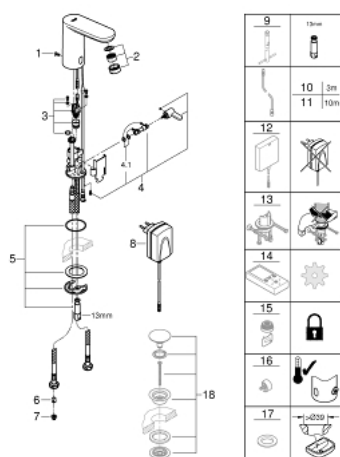

36 325 001 ИНФРАКРАСНАЯ ЭЛЕКТРОНИКА ДЛЯ РАКОВИНЫ 1/2" СО СМЕШИВАНИЕМ И С РЕГУЛИРУЕМЫМ ОГРАНИЧИТЕЛЕМ ТЕМПЕРАТУРЫ

ОПИСАНИЕ ПРОДУКТА

- с инфракрасным датчиком для двусторонней связи для мониторинга, настройки и сервисного обслуживания
- с адаптером 100-230 V переменного тока, 50-60 Hz, 6 V постоянного тока
- **GROHE StarLight** покрытие поверхности
- **GROHE EcoJoy** - 5,7 л/мин
- гибкая подводка
- обратный клапан
- грязеулавливающие фильтры
- со встроенным электромагнитным клапаном
- система быстрого монтажа
- 7 предустановленных режимов:
 - автоматический смыв
 - термическая дезинфекция
 - моющий режим
- дополнительные функции и точные настройки с помощью пульта дистанционного управления 36 407
- Одобрено в CE
- класс шума I по DIN 4109
- тип защиты смесителя IP 59K
- минимальное давление 1,0 бар

36 325 001 ИНФРАКРАСНАЯ ЭЛЕКТРОНИКА ДЛЯ РАКОВИНЫ 1/2" СО СМЕШИВАНИЕМ И С РЕГУЛИРУЕМЫМ ОГРАНИЧИТЕЛЕМ ТЕМПЕРАТУРЫ

ЗАПАСНЫЕ ЧАСТИ

- 1: Монтажн.болты 5 шт. (Order-nr. 4283100M)
- 2: Аэратор (Order-nr. 48159000)
- 3: Электромагнитный клапан (Order-nr. 42479000)
- 4: Смешивающее устройство (Order-nr. 42402000)
- 4.1: O-Кольцо, 10 шт. (Order-nr. 4284000M)
- 5: Рычаг (Order-nr. 42401000)
- 5.1: O-Кольцо, 10 шт. (Order-nr. 4284000M)
- 6: Резьбовое соединение (Order-nr. 42400000)
- 7: Сетка (Order-nr. 4241300M)
- 8: Сетевой адаптер (Order-nr. 42388000)
- 9: Монтажный ключ (Order-nr. 19017000)*
- 10: Удлинитель кабеля, 3 м (Order-nr. 36340000)*
- 11: Удлинитель кабеля, 10 м (Order-nr. 36341000)*
- 12: Импульсный источник питания (Order-nr. 36338000)*
- 13: Защита против прокручивания (Order-nr. 36276000)*
- 14: Пульт упр.д.инф.эл.и Grohe Blue Home/Red (Order-nr. 36407001)*
- 15: Аэратор (Order-nr. 36133000)*
- 16: Колпак (Order-nr. 42408000)*
- 17: Escutcheon (Order-nr. 36370000)*