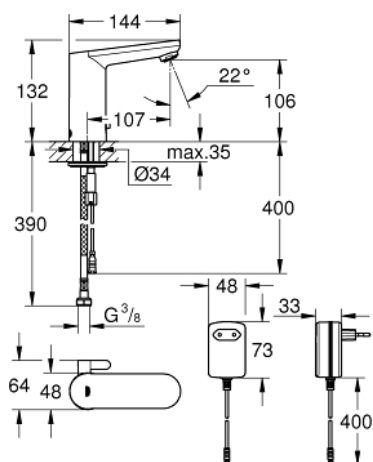

36 325 001 ИНФРАКРАСНАЯ ЭЛЕКТРОНИКА ДЛЯ РАКОВИНЫ 1/2" СО СМЕШИВАНИЕМ И С РЕГУЛИРУЕМЫМ ОГРАНИЧИТЕЛЕМ ТЕМПЕРАТУРЫ

ОПИСАНИЕ ПРОДУКТА

- с инфракрасным датчиком для двусторонней связи для мониторинга, настройки и сервисного обслуживания
- с адаптером 100-230 V переменного тока, 50-60 Hz, 6 V постоянного тока
- **GROHE StarLight** покрытие поверхности
- **GROHE EcoJoy** - 5,7 л/мин
- гибкая подводка
- обратный клапан
- грязеулавливающие фильтры
- со встроенным электромагнитным клапаном
- система быстрого монтажа
- 7 предустановленных режимов:
 - автоматический смыв
 - термическая дезинфекция
 - моющий режим
- дополнительные функции и точные настройки с помощью пульта дистанционного управления 36 407
- Одобрено в CE
- класс шума I по DIN 4109
- тип защиты смесителя IP 59K
- минимальное давление 1,0 бар

36 325 001 ИНФРАКРАСНАЯ ЭЛЕКТРОНИКА ДЛЯ РАКОВИНЫ 1/2" СО СМЕШИВАНИЕМ И С РЕГУЛИРУЕМЫМ ОГРАНИЧИТЕЛЕМ ТЕМПЕРАТУРЫ

ЗАПАСНЫЕ ЧАСТИ

- 1: Монтажн.болты 5 шт. (Order-nr. 4283100M)
- 2: Аэратор (Order-nr. 48159000)
- 3: Электромагнитный клапан (Order-nr. 42479000)
- 4: Смешивающее устройство (Order-nr. 42402000)
- 4.1: O-Кольцо, 10 шт. (Order-nr. 4284000M)
- 5: Рычаг (Order-nr. 42401000)
- 5.1: O-Кольцо, 10 шт. (Order-nr. 4284000M)
- 6: Резьбовое соединение (Order-nr. 42400000)
- 7: Сетка (Order-nr. 4241300M)
- 8: Сетевой адаптер (Order-nr. 42388000)
- 9: Монтажный ключ (Order-nr. 19017000)*
- 10: Удлинитель кабеля, 3 м (Order-nr. 36340000)*
- 11: Удлинитель кабеля, 10 м (Order-nr. 36341000)*
- 12: Импульсный источник питания (Order-nr. 36338000)*
- 13: Защита против прокручивания (Order-nr. 36276000)*
- 14: Пульт упр.д.инф.эл.и Grohe Blue Home/Red (Order-nr. 36407001)*
- 15: Аэратор (Order-nr. 36133000)*
- 16: Колпак (Order-nr. 42408000)*
- 17: Escutcheon (Order-nr. 36370000)*