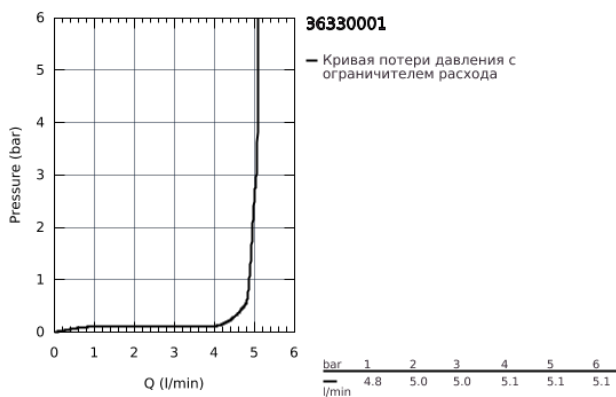

ОПИСАНИЕ ПРОДУКТА

- с инфракрасным датчиком для двусторонней связи для мониторинга, настройки и сервисного обслуживания
- 6V литиевая батарейка, тип CR-P2
- Срок службы батарейки: прил. 7 лет (150 включений в день)
- **GROHE EcoJoy** - 5,7 л/мин
- гибкая подводка
- обратный клапан
- грязеулавливающие фильтры
- со встроенным электромагнитным клапаном
- внешняя батарея
- система быстрого монтажа
- многоступенчатый указатель состояния батарейки
- 7 предустановленных режимов:
- Одобрено в CE
- класс шума I по DIN 4109
- тип защиты смесителя IP 59K
- минимальное давление 1,0 бар