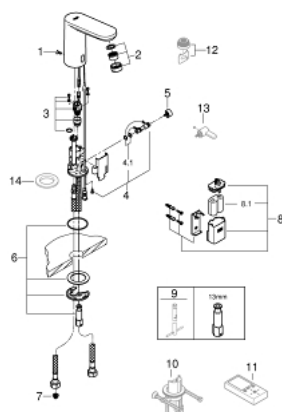

## 36 330 001 ИНФРАКРАСНАЯ ЭЛЕКТРОНИКА ДЛЯ РАКОВНЫ 1/2" СО ВСТРОЕННЫМ УСТРОЙСТВОМ СМЕШИВАНИЯ И РЕГУЛИРУЕМЫМ ОГРАНИЧИТЕЛЕМ ТЕМПЕРАТУРЫ

### ОПИСАНИЕ ПРОДУКТА

- с инфракрасным датчиком для двусторонней связи для мониторинга, настройки и сервисного обслуживания
- 6V литиевая батарейка, тип CR-P2
- Срок службы батарейки: прил. 7 лет (150 включений в день)
- **GROHE EcoJoy** - 5,7 л/мин
- гибкая подводка
- обратный клапан
- грязеулавливающие фильтры
- со встроенным электромагнитным клапаном
- внешняя батарея
- система быстрого монтажа
- многоступенчатый указатель состояния батарейки
- 7 предустановленных режимов:
- Одобрено в CE
- класс шума I по DIN 4109
- тип защиты смесителя IP 59K
- минимальное давление 1,0 бар