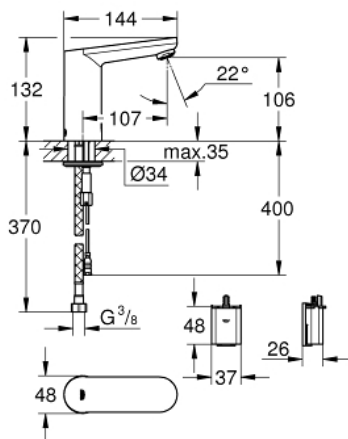

## 36 330 001 ИНФРАКРАСНАЯ ЭЛЕКТРОНИКА ДЛЯ РАКОВНЫ 1/2" СО ВСТРОЕННЫМ УСТРОЙСТВОМ СМЕШИВАНИЯ И РЕГУЛИРУЕМЫМ ОГРАНИЧИТЕЛЕМ ТЕМПЕРАТУРЫ