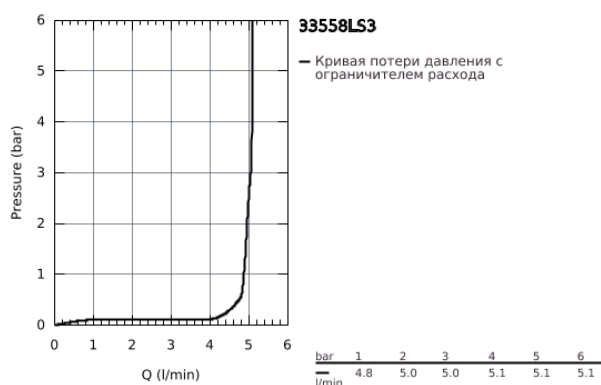

## 33 558 LS3 EUROSTYLE СМЕСИТЕЛЬ ОДНОРЫЧАЖНЫЙ ДЛЯ РАКОВИНЫ DN 15 S-SIZE

### ОПИСАНИЕ ПРОДУКТА

- монтаж на одно отверстие
- металлическая рукоятка (с отверстием)
- **GROHE SilkMove** керамический картридж 35 мм
- регулировка расхода воды
- с ограничителем температуры
- **GROHE StarLight** хромированное покрытие поверхности
- **GROHE EcoJoy** - 5,7 л/мин
- **GROHE FastFixation** быстрая монтажная система
- сливной гарнитур 1 1/4"
- гибкая подводка