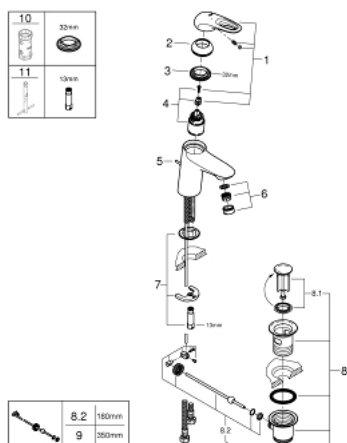

### ОПИСАНИЕ ПРОДУКТА

- монтаж на одно отверстие
- металлическая рукоятка (с отверстием)
- **GROHE SilkMove** керамический картридж 35 мм
- регулировка расхода воды
- с ограничителем температуры
- **GROHE StarLight** хромированное покрытие поверхности
- **GROHE EcoJoy** - 5,7 л/мин
- **GROHE FastFixation** быстрая монтажная система
- сливной гарнитур 1 1/4"
- гибкая подводка

## 33 558 LS3 EUROSTYLE СМЕСИТЕЛЬ ОДНОРЫЧАЖНЫЙ ДЛЯ РАКОВИНЫ DN 15 S-SIZE

### ЗАПАСНЫЕ ЧАСТИ

- 1: Рычаг (Order-nr. 46938LS0)
- 2: Декоративная крышка/накладка (Order-nr. 46492000)
- 3: Резьбовое соединение (Order-nr. 46460000)
- 4: Картридж малый д. Taron смес. д.пак. (Order-nr. 46374000)
- 5: Тяга (Order-nr. 46739000)
- 6: Аэратор (Order-nr. 48159000)
- 7: Обратное резьбовое соединение (Order-nr. 46671000)
- 8: Сливной гарнитур 1 1/4 (Order-nr. 28910000)
- 8.1: Пробка для сливного гарнитура (Order-nr. 07182000)
- 8.2: Эксцентриковая тяга (Order-nr. 07052000)
- 9: шаровая тяга (Order-nr. 07341000)\*
- 10: Ключ (Order-nr. 19332000)\*
- 11: Монтажный ключ (Order-nr. 19017000)\*