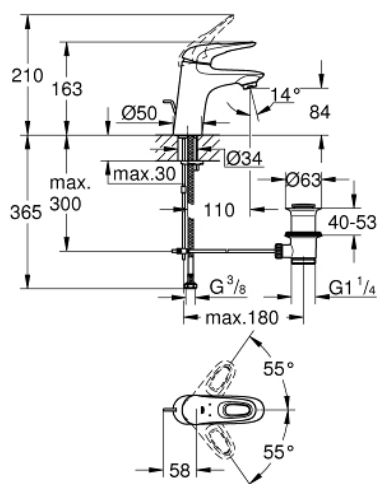

## 33 558 LS3 EUROSTYLE СМЕСИТЕЛЬ ОДНОРЫЧАЖНЫЙ ДЛЯ РАКОВИНЫ DN 15 S-SIZE

### ОПИСАНИЕ ПРОДУКТА

- монтаж на одно отверстие
- металлическая рукоятка (с отверстием)
- **GROHE SilkMove** керамический картридж 35 мм
- регулировка расхода воды
- с ограничителем температуры
- **GROHE StarLight** хромированное покрытие поверхности
- **GROHE EcoJoy** - 5,7 л/мин
- **GROHE FastFixation** быстрая монтажная система
- сливной гарнитур 1 1/4"
- гибкая подводка