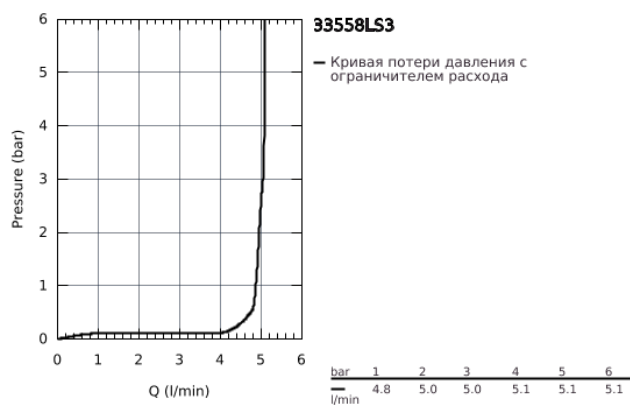

33 558 LS3 EUROSTYLE СМЕСИТЕЛЬ ОДНОРЫЧАЖНЫЙ ДЛЯ РАКОВИНЫ DN 15 S-SIZE