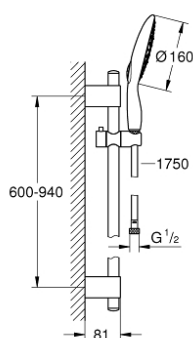

27 750 000 POWER&SOUL 160 POWER&SOUL® ДУШЕВОЙ ГАРНИТУР, 4 ВИДА СТРУЙ

ОПИСАНИЕ ПРОДУКТА

- в комплект входят:
- ручной душ Power&Soul 160 (27 675 000)
- душевая штанга, 900 мм (27 785)
- с **металлическими настенными креплениями**
- душевой шланг 1750 мм (28 388 000)
- **GROHE EcoJoy** ограничитель расхода воды 9,5 л/мин
- **GROHE DreamSpray** превосходный поток воды
- **GROHE StarLight** хромированное покрытие поверхности
- **GROHE FastFixation Plus** (регулируемое расстояние между настенными креплениями штанги позволяет использовать для монтажа уже имеющиеся отверстия в стене)
- система **SpeedClean** против известковых отложений
- **внутренний охлаждающий канал** для продолжительного срока службы
- **Twistfree** против перекручивания шланга
- может использоваться с проточным водонагревателем
- минимальное давление 1,0 бар

27 750 000 POWER&SOUL 160 POWER&SOUL® ДУШЕВОЙ ГАРНИТУР, 4 ВИДА СТРУЙ

ЗАПАСНЫЕ ЧАСТИ

- 1: Заглушка (Order-nr. 45922000)
 - 2: Скользящий элемент (Order-nr. 48177000)
 - 3: Держатель душевой штанги (Order-nr. 48333000)
 - 4: Сетка (Order-nr. 0700200M)
 - 5: Шайба выравнивания (Order-nr. 45914XE0)*
- * Optional accessories