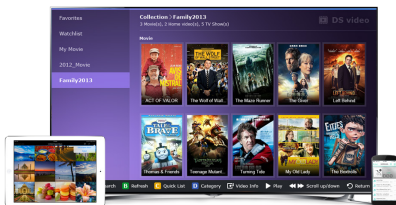

Центр мультимедиа 4K Ultra HD

Перекодировка видеосигнала H.264/H.265 4K в режиме реального времени обеспечивает плавное воспроизведение видео в высоком качестве на разных устройствах.