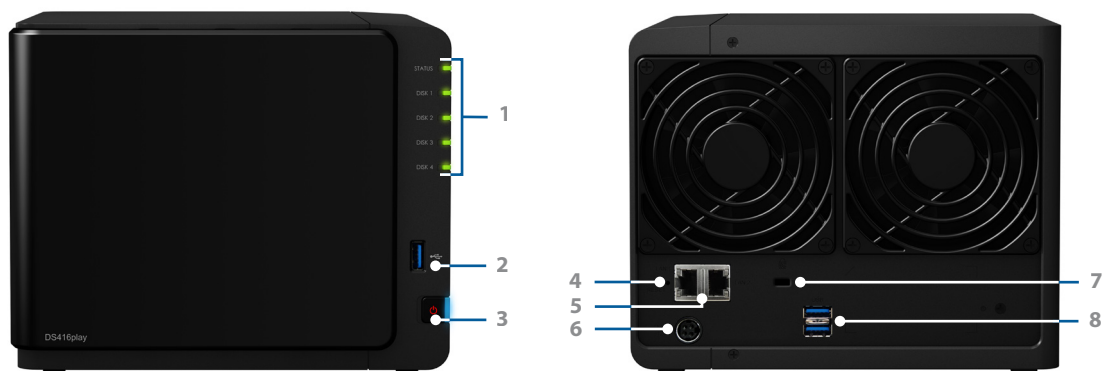

Подключения и кнопки

1	Светодиодный индикатор	2	Порт USB 3.0	3	Кнопка питания	4	Кнопка сброса
5	Порт ЛВС	6	Порт источника питания	7	Разъем безопасности Kensington	8	Порт USB 3.0

Технические характеристики

Оборудование

Процессор	Двухъядерный процессор Intel Celeron N3060 1,6 ГГц, повышается до 2,48 ГГц
Модуль обработки операций с плавающей точкой	Да
Механизм аппаратного шифрования	Да (AES-NI)
Механизм аппаратного транскодирования	Поддерживаемый кодек: H.264 (AVC), H.265 (HEVC), MPEG-2 и VC-1; максимально разрешение: 4K (4096 x 2160); максимальное количество кадров в секунду (FPS): 30
Размер ОЗУ	DDR3 1 Гб
Тип совместимого диска	3,5 или 2,5 дюйма, SATA III/II — 4 шт. (жесткие диски не прилагаются)
Максимальная внутренняя емкость	40 ТБ (4 жестких дисков по 10 ТБ) (фактическая емкость зависит от типов томов)
Горячая замена дисков	Да
Внешние порты	Порт USB 3.0 — 3 шт.
Размер (В x Ш x Г)	165 мм x 203 мм x 233,2 мм
Масса	2,04 кг
LAN	Gigabit (RJ-45) — 2 шт.
Wake on LAN/WAN	Да
Беспроводное соединение	Да (беспроводные аппаратные ключи не прилагаются)
Входное напряжение переменного тока	От 100 до 240 В
Частота	50-60 Гц, одна фаза
Рабочая температура	От 5 до 40°C (от 40 до 104°F)
Температура хранения	От -20 до 60°C (от -5 до 140 °F)
Относительная влажность	от 5 до 95%

Общие

Сетевые протоколы	CIFS, AFP, NFS, FTP, WebDAV, CalDAV, iSCSI, Telnet, SSH, SNMP, VPN (PPTP, OpenVPN™, L2TP)
Файловая система	Внутренняя: Btrfs, ext4 Внешняя: Btrfs, ext4, ext3, FAT, NTFS, HFS+
Управление хранилищем	Максимальный размер одного тома: 108 ТБ, максимальное количество внутренних томов: 256. Максимальное количество iSCSI Target: 32. Максимальное количество iSCSI LUN: 256
Поддерживаемый тип RAID	Synology Hybrid RAID, Basic, JBOD, RAID 0, RAID 1, RAID 5, RAID 6, RAID 10
Возможность обмена файлами	Максимальное количество учетных записей пользователей: 2048. Максимальное количество групп: 256. Максимальное количество общих папок: 256. Максимальное количество одновременных подключений CIFS/AFP/FTP/File Station: 256
Права доступа	Поддержка Windows ACL
Служба каталогов	Интеграция Windows AD: Вход пользователей домена через Samba (CIFS)/AFP/FTP/File Station, интеграция LDAP
Безопасность	FTP по SSL/TLS, автоматическая блокировка IP-адресов, брандмауэр, зашифрованное сетевое резервное копирование через rsync, подключение по протоколу HTTPS
Службные программы	Synology Web Assistant, Cloud Station Drive, Cloud Station Backup, Synology Cloud Sync Decryption Tool, Evidence Integrity Authenticator, Photo Station Uploader, Диспетчер фотоснимков для VMware, Диспетчер фотоснимков для Windows, подключаемый модуль NFS для VMware VAAI
Поддерживаемые клиенты	Windows 7 и более поздних версий, Mac OS X® 10.10 и более поздних версий
Поддерживаемые браузеры	Chrome™, Firefox®, Internet Explorer®: 9 и более новых версий, Safari® 8 и более новых версий, Safari (iOS® 7 и более новых версий на iPad®), Chrome (Android 4.0 на планшетах)