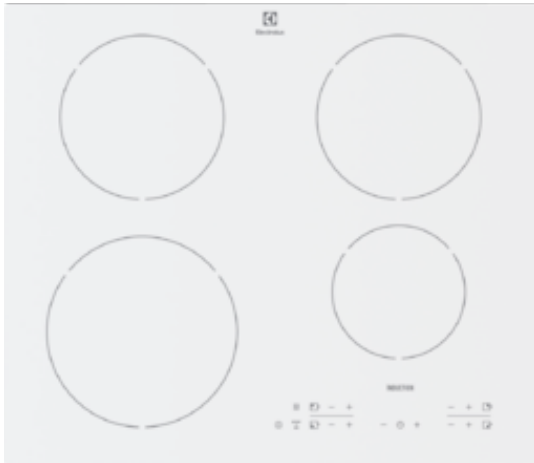

ЕНН96340IW BI Hob

Скорость и точность для получения еще более восхитительных результатов

Реализуйте свои таланты и воспользуйтесь скоростью и точностью, обычно доступной лишь профессиональным шеф-поварам. Индукционный метод нагрева обеспечивает мгновенную и точную регулировку.

Выразите свою индивидуальность, выбрав эту эксклюзивную расцветку

Эксклюзивный цвет стеклянной поверхности этой варочной поверхности призван отразить уникальные вкус и стиль. Удастся ли ему подчеркнуть вашу индивидуальность?

Неизменно сверкает чистой благодаря технологии индукционного нагрева

Благодаря профессиональной технологии индукционного нагрева поверхность этой варочной панели никогда сильно не нагревается. Благодаря этому брызги к ней не прикипают и ее можно очистить, просто протерев ее тряпкой.

More Benefits :

- Функция Stop+Go позволяет в любое время прервать приготовление
- Функция «Бустер» ускоряет приготовление путем мгновенного разогрева до высоких температур
- Индикатор остаточного тепла показывает, какие конфорки все еще горячие

Features :

- Сенсорное управление
- Положение панели управления: Спереди справа
- Подсветка панели управления
- Индукционные зоны нагрева с функцией PowerBoost
- Система быстрого автоматического нагрева
- Функция Stop&Go
- Блокировка управления
- Функция Защита детей
- Функции безопасности: Автоматическое отключение
- Акустический сигнал
- Таймер
- Индикация остаточного тепла: Есть
- Простая установка
- Цвет: Белый

Technical Specs :

- Размеры для встраивания (ВхШхГ), мм : 55x560x490
- Тип : Электрическая варочная панель
- Цвет ручек : Нет ручек
- Цвет : Белый
- Тип рамки : Без рамки
- Функции безопасности : Автоматическое отключение
- Функции программатора : Акустический сигнал, Автоматическое увеличение мощности , Бустер, Защита от детей, Блокировка панели управления, Механический таймер, Индикация остаточного тепла, Функция Stop&Go, Таймер на отключение
- Radius cutting : 5
- Энергопотребление : — — — — —
- Максимальная мощность подключения, Вт : 7400
- Cord : Yes
- Штепсельная вилка : No
- Основные данные : — — — — —
- Левая передняя конфорка : 2300/3700W/210mm
- Левая задняя конфорка : 1800/2800W/180mm
- Средняя передняя конфорка : 0W/0mm
- Средняя задняя конфорка : 0W/0mm
- Правая передняя конфорка : 1400/2500W/145mm
- Правая задняя конфорка : 1800/2800W/180mm
- Дополнительные данные : — — — — —
- Тип управления : Электронное, Falcon 14-Steps
- Номинальное напряжение, В : 220-240
- Вес, кг : 10.72
- Продуктовый код (PNC) : 949 596 514
- Штрих-код : 7332543467327
- Размеры и вес : — — — — —

Product Description :