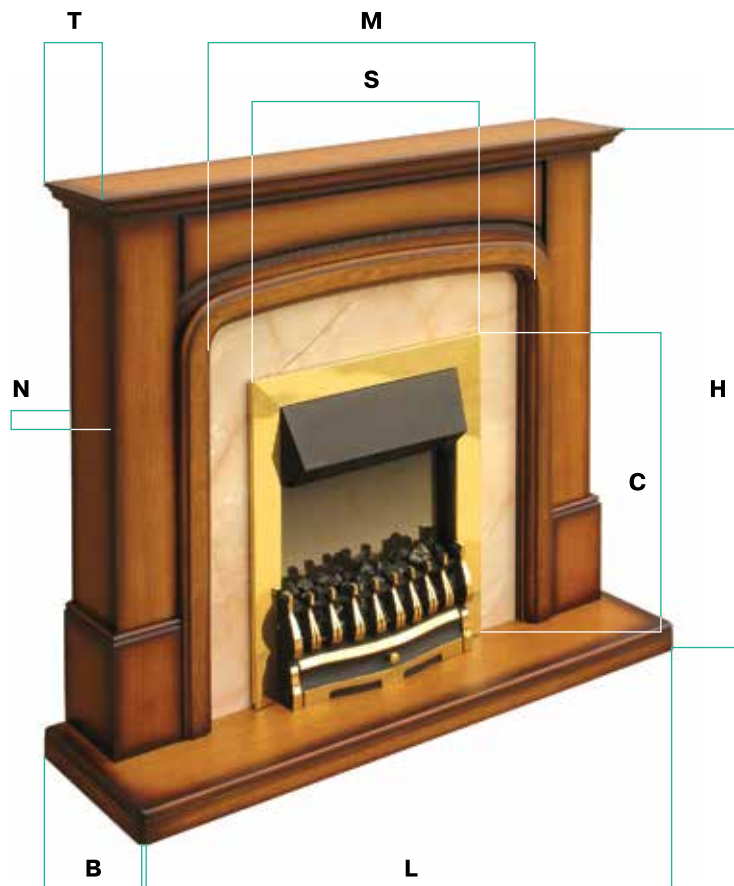

Размеры порталов

Наименование портала	L Длина портала (габарит), мм	B Ширина портала (габарит), мм	H Высота портала (габарит), мм	C Высота выреза под вставку, мм	S Ширина выреза под вставку, мм	N Глубина для установки электрокамина	T Ширина крышки, мм	M Размер между фронтами, мм
Adel Juneau	1201	475	1049	735	570	314	475	755
Arran STD	1073	326	1023	570	420	163	290	754
Bern STD	1022	250	998	570	420	150	233	662
Binn STD	1100	336	937	570	420	180	310	594
Bremen STD	1010	335	1093	570	420	150	293	700
Corfu STD	1148	348	1030	570	420	162	303	710
Derby STD	1047	342	979	570	420	165	274	605
Dortmund MB	1053	360	1980	597	703	291	360	843
Doublef SYM26	1360	338	1030	585	675	240	338	929
Dresden STD	1022	250	998	570	420	150	233	662
Essen STD	1022	250	998	570	420	150	233	662
Forsa STD	1144	284	1019	570	420	150	229	710
Lagos FS25	1000	400	890	473	639	303	350	649
Limoges V18	730	305	771	420	461	243	305	589
Lion STD	1210	315	1140	570	420	150	228	622
Manchester V23	998	355	888	502	581	234	325	611