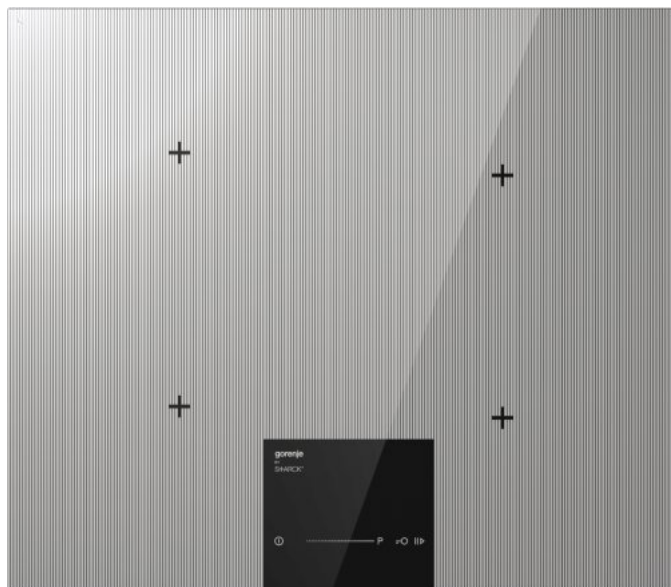

IS634ST

gorenje
Life Simplified

Индукционная варочная панель

Хром / Черный

Алюминиевые профили

Сенсор плавного контроля SliderTouch

Таймер

Функция Stop&Go

Функция PowerBoost

AllBoost: одновременное использование функции PowerBoost на всех конфорках

Тихая работа SuperSilent

4 индукционные конфорки Передняя левая: Ø 18.5 см, 1.4/2 кВт, Передняя правая: Ø 16.5 см, 1.2/1.4 кВт, Задняя левая: Ø 16.5 см, 1.2/1.4 кВт, Задняя правая: Ø 20.5 см, 2/2.3 кВт