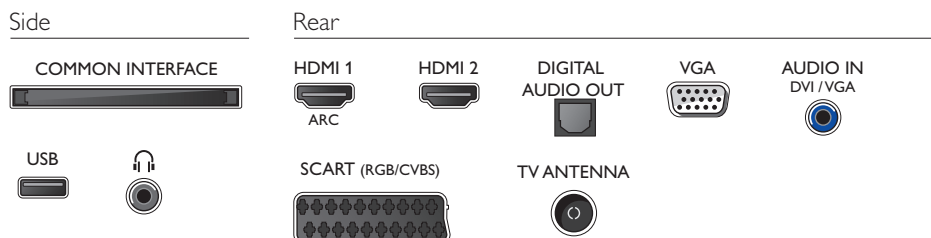

- Форматы воспроизведения музыки: AAC, MP3, WAV, WMA версии 2 до версии 9.2
- Форматы воспроизведения изображений: JPEG, BMP, GIF, PNG

Поддерживаемое разрешение дисплея

- Компьютерные входы: до 1366 x 768 при 60 Гц
- Выходы: 24, 25, 30, 50, 60 Гц, до 1366 x 768p

Тюнер/прием/передача

- Цифровое ТВ: DVB-T/T2/C
- Поддержка MPEG: MPEG2, MPEG4
- Воспроизведение видео: NTSC, PAL, SECAM

Питание

- Электропитание: 220-240 В переменного тока, 50/60 Гц
- Температура окружающей среды: 5–35 °C
- Маркировка энергоэффективности ЕС: 22 Вт
- Потребление электроэнергии в год: 32 кВт/ч
- Маркировка класса энергоэффективности: A
- Энергопотребление в режиме ожидания: < 0,3 Вт
- Энергопотребление в выключенном состоянии: < 0,3 Вт
- Функции энергосбережения: Таймер автоматического выключения, Режим ECO, Отключение изображения (для радио)

Размеры

- Размеры корпуса (Ш x В x Г): 630 x 415 x 100 миллиметра
- Размеры комплекта (Ш x В x Г): 560 x 336 x 35 миллиметра
- Размеры устройства с подставкой (Ш x В x Г): 560 x 344 x 112 миллиметра
- Вес продукта: 3 кг
- Вес изделия с подставкой: 3,2 кг
- Вес, включая упаковку: 4,4 кг
- Совместимое настенное крепление VESA: 75 x 75 мм

Аксессуары

- Входящие в комплект аксессуары: Пульт ДУ, Настольная подставка, Шнур питания, Краткое руководство пользователя, Брошюра с важной юридической информацией и сведениями о безопасности, Гарантийный талон, Батарея типа AAA — 2 шт.

Connections

Дата выпуска 2016-08-12

Версия: 8.4.8

12 NC: 8670 001 39136
EAN: 87 18863 01013 6

© 2016 Koninklijke Philips N.V.
Все права защищены.

Характеристики могут меняться без предварительного уведомления. Торговые марки являются собственностью Koninklijke Philips N.V. или соответствующих владельцев.

www.philips.com

* Электронный гид телепередач и фактическая доступность для просмотра (до 8 дней) зависят от страны и поставщика услуг.

* Годовое потребление электроэнергии (кВт/ч) основано на энергопотреблении телевизором 4 часа в день, 365 дней в году. Фактическое потребление электроэнергии зависит от условий использования телевизора.

* Этот телевизор поддерживает прием DVB для просмотра программ бесплатного ТВ. Отдельные операторы DVB могут не поддерживаться. Новый список поддерживаемых операторов можно найти в разделе FAQ на сайте технической поддержки Philips. Для некоторых операторов необходимы условный доступ и подписка. За дополнительными сведениями обращайтесь к операторам.

* (Philips) совместимо только с некоторыми моделями проигрывателей Philips.