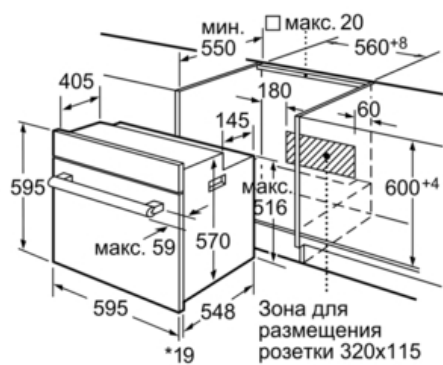

Serie | 6 Встраиваемые плиты/ духовые шкафы

**HEA23B260 черный
Встраиваемая плита**

*При металлической фронтальной панели 20 мм

Размеры в мм